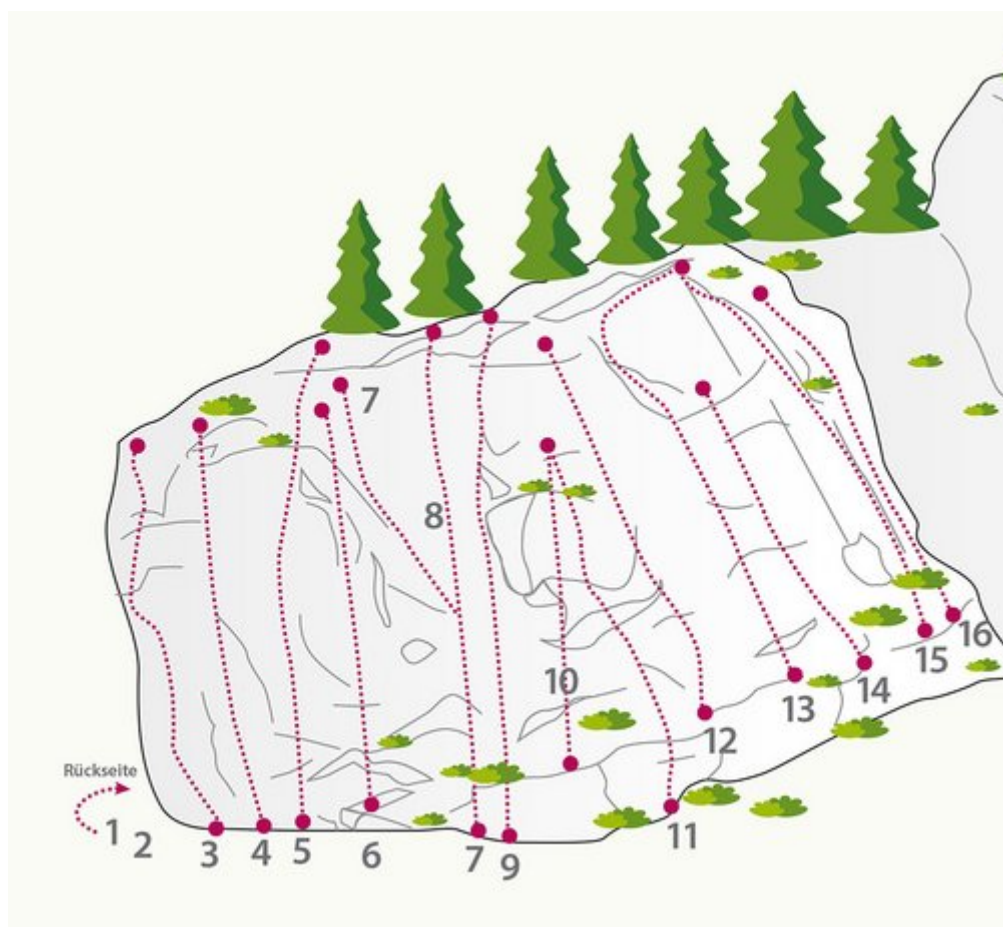

OBERRIED SPRINGTIME

Nr.	Name	Grad	Länge
1	Projekt 1		
2	Vollgas Briada	7a+	15 m
3	Springtime	6c	15.0 m
4	Schattenspiel	7a	15.0 m
5	Up to Date	6b+	20.0 m
6	Sergeant Pepper	6c	20.0 m
7	Abbey Road	5c	20.0 m
8	Halloween	7b	20.0 m
9	Lausbubenschneidung	6a	20.0 m
10	Short Story	6c+	20.0 m
11	Mixed Pickles	6c	15.0 m
12	Sindbad	5c	18.0 m
13	Papermoon	6b	18.0 m
14	Moulin Rouge	6b	18.0 m
15	Orangerie	6b	18.0 m
16	Stardust	7c	18.0 m