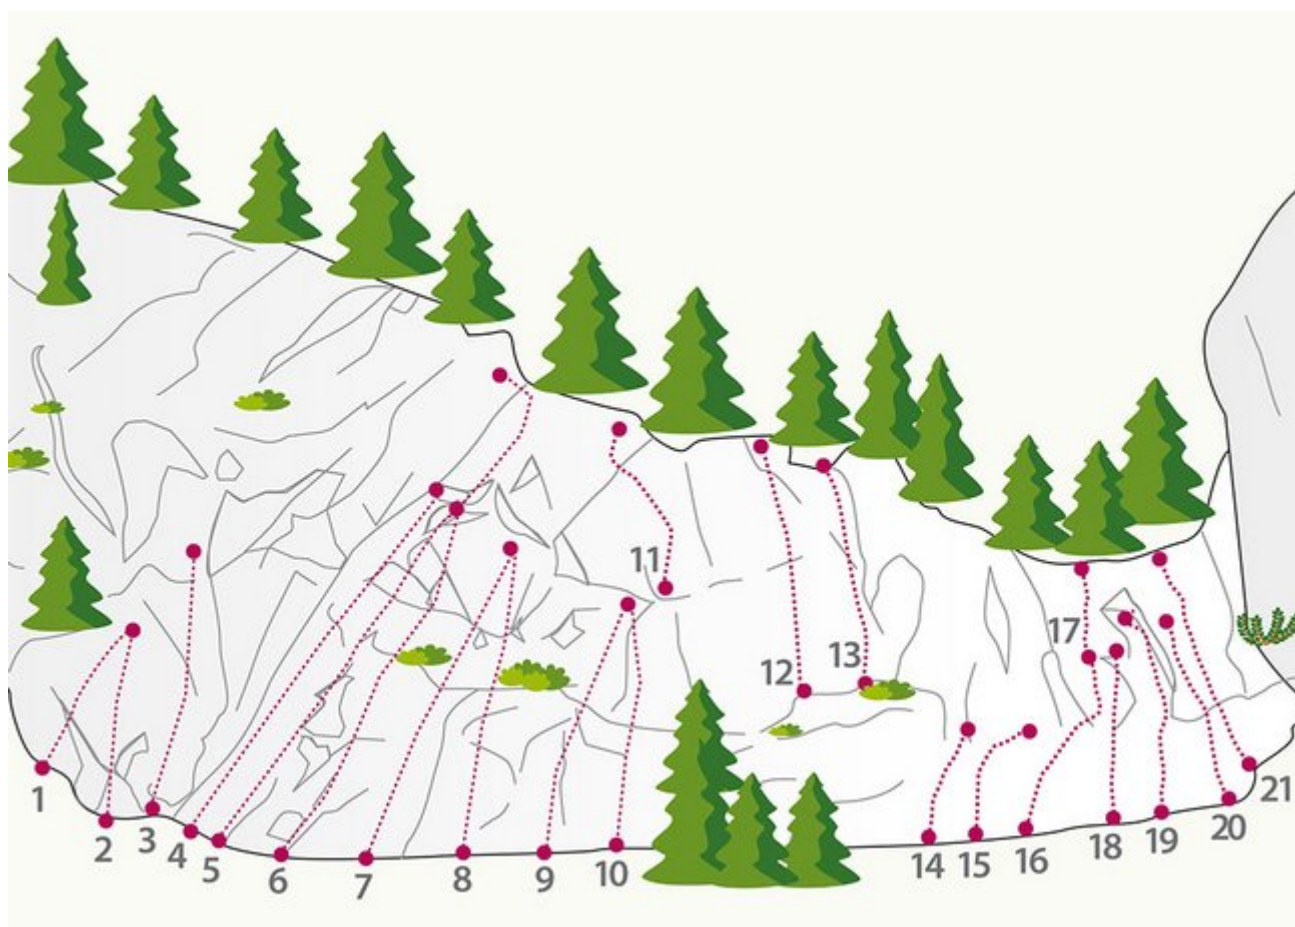

# OBERRIED TÜRKISCHER HONIG

Nr.	Name	Grad	Länge
1	Kenya	6b+	15.0 m
2	Samurai	6b+	25.0 m
3	Frodo	4b	10.0 m
4	Hobbit	3a	8.0 m
5	Sanyo	7a	25.0 m
6	Sam	3b	12.0 m
7	Türkischer Honig	7a+	25.0 m
8	Balu	3a	8.0 m
9	Simba	3a	8.0 m
10	Calanques	6b	25.0 m
11	Gentle Giant	7a	25.0 m
12	Biene Maya	3a	12.0 m
13	Scheintot	7c	25.0 m
14	Willi	3a	12.0 m
15	Pipmaz	3a	8.0 m
16	Marco Polo	6b	25.0 m

17	Sandy	3a	12.0 m
18	Grisu	6a+	20.0 m
19	Bakerstreet	5c	20.0 m
20	Arabika	6b+	20.0 m

## OBERRIED ROSMARIES BABY

Nr.	Name	Grad	Länge
1	Timerider	6c+	6.0 m
2	Ganymed	7b	6.0 m
2	Captain Future	6c+	8.0 m
4	Aquarell	4c	15.0 m
5	Playboy	5a	18.0 m
6	Captain Hook	5b	18.0 m
7	Mila Johara	4c	12.0 m
8	Nightrider	4c	12.0 m
9	Bohrfieber	6a	8.0 m
10	Chaos	6b	8.0 m
11	Rosemaries Baby	7c	12.0 m
12	Projekt 1		
13	Projekt 2		
14	Sandman	3a	6.0 m
15	Hexe Lili	3a	8.0 m
16	Yakari	2a	10.0 m