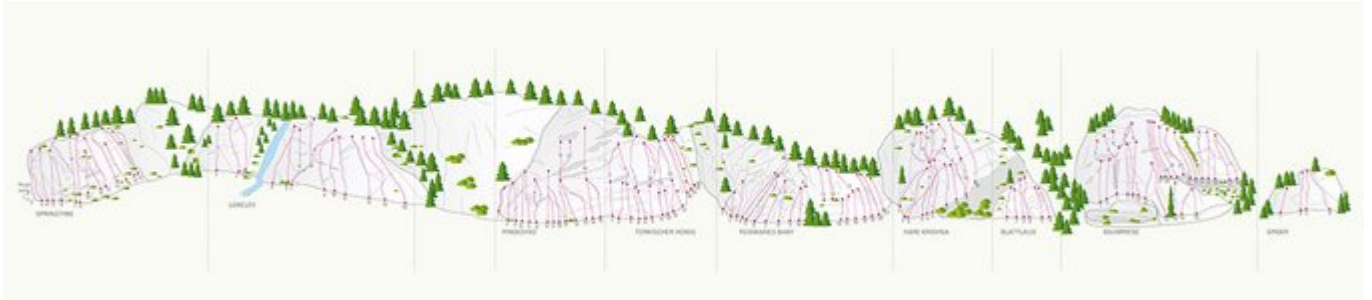

ÖTZTAL LÄNGENFELD / OBERRIED

ZUSTIEG

5 min

ZUSTIEGSZEIT

15 min - 10 min