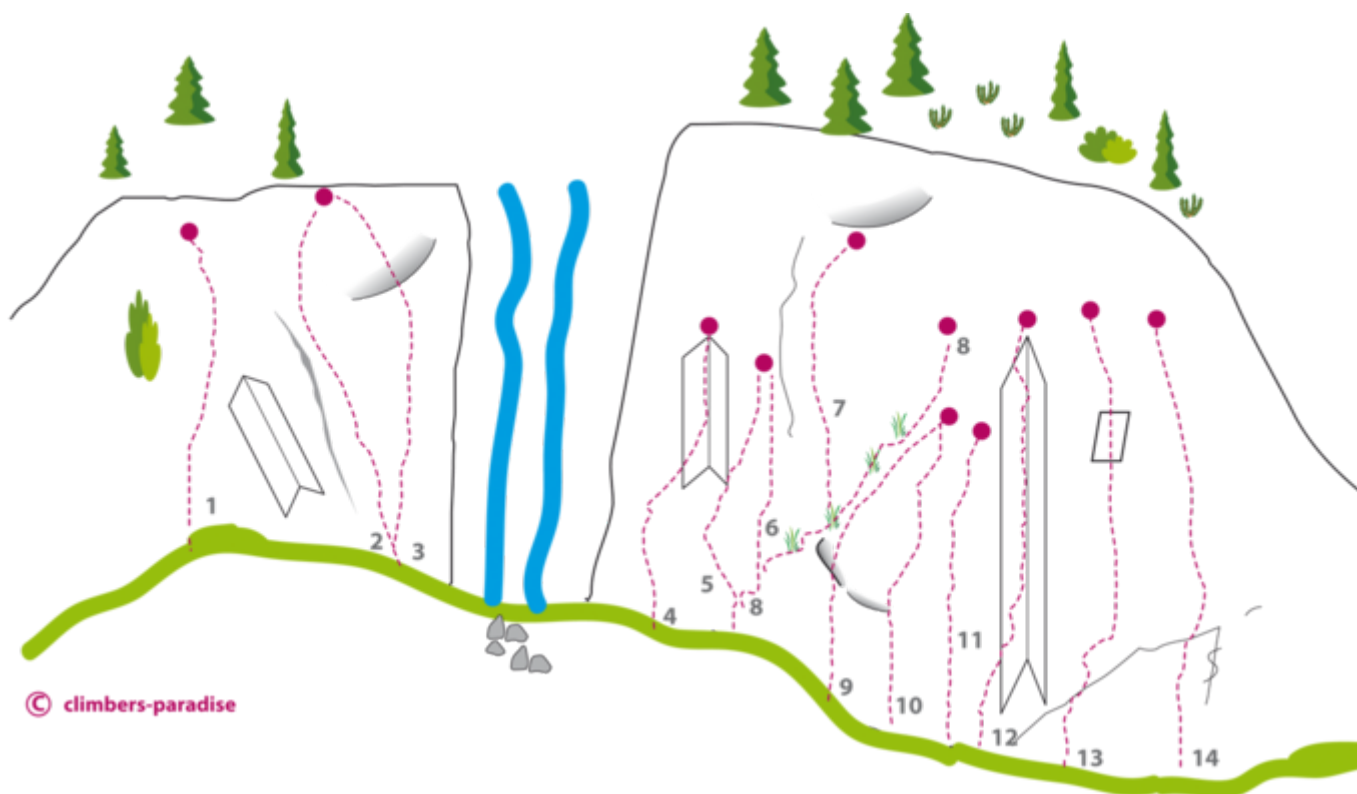

## ZUSTIEG

5 min

# OBERRIED LORELEY

Nr.	Name	Grad	Länge
1	Mondbär	5a	15.0 m
2	Sandmann	6a+	15.0 m
3	Lauras Stern	6b+	15.0 m
4	Wasserklang	5b	20.0 m
5	Dornröschen	6a	6.0 m
6	Mungo	6b+	15.0 m
7	Rosana	6c+	30.0 m
8	Tom und Jerry	3b	20.0 m
9	Rotzglocke	5c	15.0 m
10	Dexter	5c	15.0 m
11	Flip	6a+	15.0 m
12	Loreley	5b	20.0 m
13	Autobahn	6c+	20.0 m
14	Löschaktion	5b	15 m