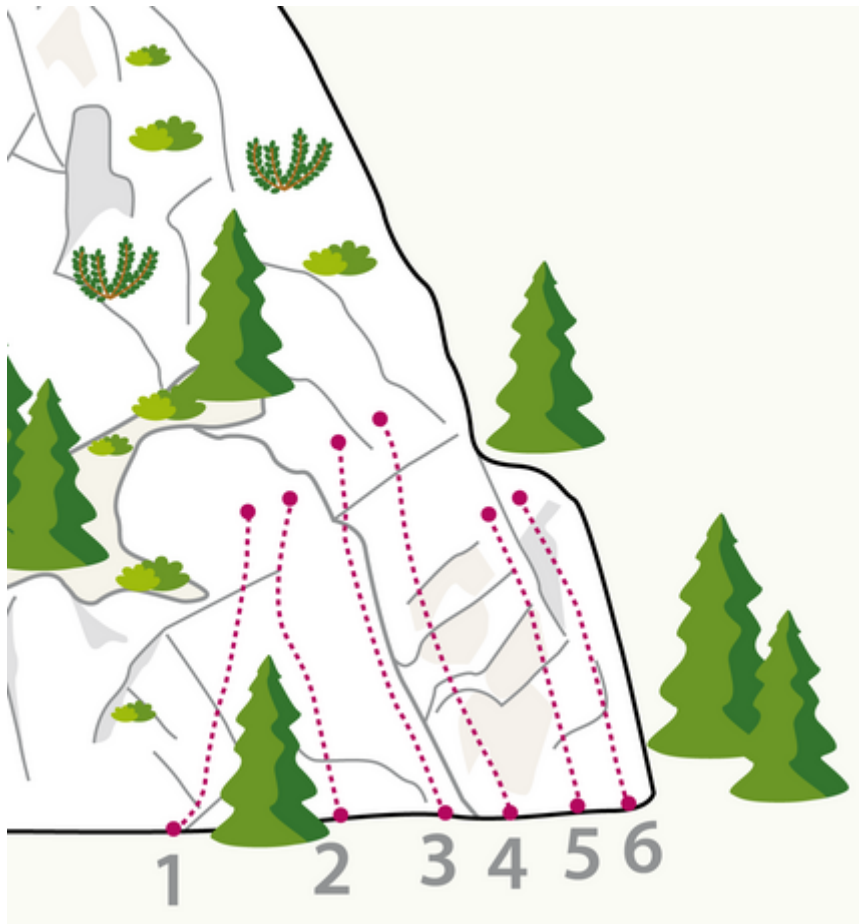

# OBERRIED HARE KRISHNA

---

Nr.	Name	Grad	Länge
1	Korkenzieher	4a	15.0 m
2	Dozhacker	4c	15.0 m
3	Rotkäppchen	5a	16.0 m
4	La Le Lu	4c	12.0 m
5	Le Chuck	4c	12.0 m
6	Lui e lei	5b	12.0 m
7	Goofy	5c	10.0 m
8	Max der Parkwächter	5b	10.0 m
9	Zwergnase	4c	17.0 m
10	La Bamba	6a+	9.0 m
11	Obelix	6a	8.0 m
12	Raindrops	6a	10.0 m
13	Raindrops Afternoon	6a	10.0 m
14	Umbrella	6a+	10.0 m
15	David and Goliath	7a	10.0 m
16	Hare Krishna	7b+	12.0 m

# OBERRIED BLATTLAUS

---

Nr.	Name	Grad	Länge
1	Maus	5a	8.0 m
2	Blattlaus	5b	8.0 m
3	Ehaja	5b	10.0 m
4	Relax	6b	10.0 m
5	Obelix	5b	7.0 m
6	Fred und Barney	6b	7.0 m

# OBERRIED SPIDER

---

Nr.	Name	Grad	Länge
1	Spider	6b	8.0 m
2	Herbsttag	6a	8.0 m
3	Reinkarnation	6b	8.0 m
4	Mondnächte	6a	8.0 m

---