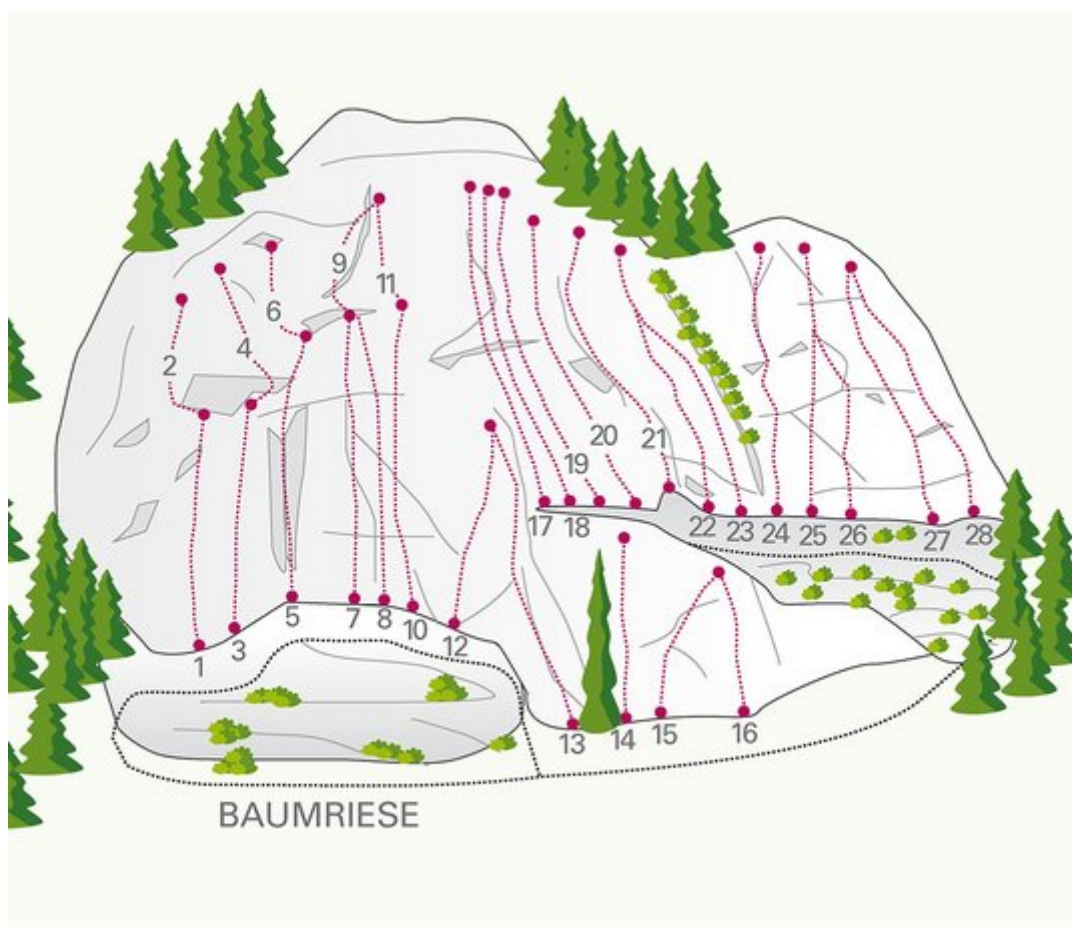

OBERRIED / BAUMRIESE

Nr.	Name	Grad	Länge
1	Felsenfest	5b	20.0 m
2	Streifzug	5a	10.0 m
3	Baum	5b	20.0 m
4	Giftig (Projekt)		
5	Bimba	4b	20.0 m
6	O-je	6a	10.0 m
7	Filmriss	5a	20.0 m
8	Via Mama	4a	20.0 m
9	Power	6a	15.0 m
10	Neuland	4b	20.0 m
11	Biene Maja	4a	15.0 m
12	Ole	3b	6.0 m
13	Baumriese	5a	12.0 m
14	Yakari	5b	10.0 m
15	Sponge Bob	4a	8.0 m
16	Himmelmann	5a	8.0 m