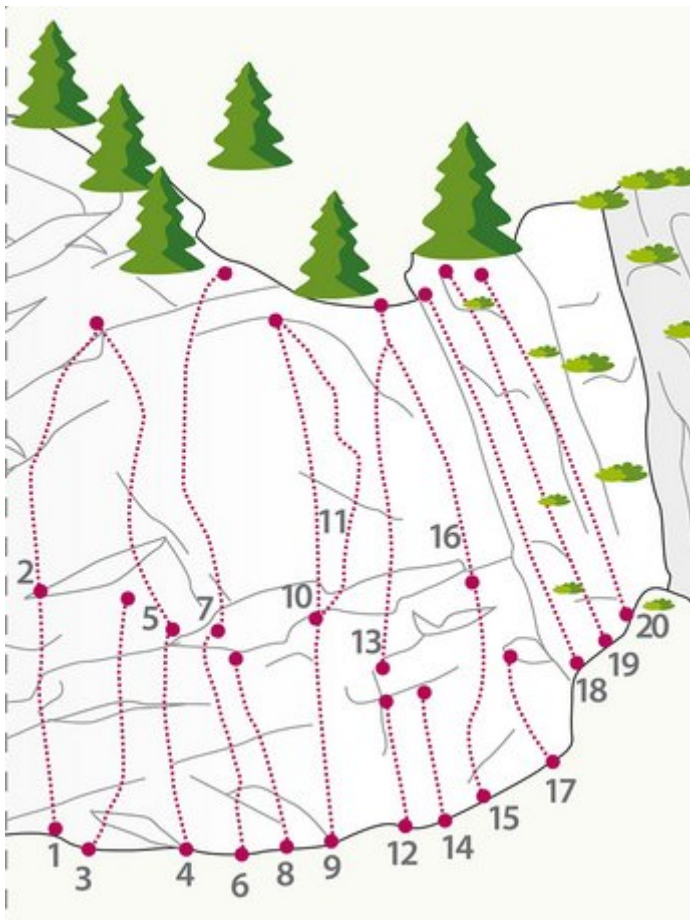

OBERRIED TÜRKISCHER HONIG

Nr.	Name	Grad	Länge
1	Kenya	6b+	15.0 m
2	Samurai	6b+	25.0 m
3	Frodo	4b	10.0 m
4	Hobbit	3a	8.0 m
5	Sanyo	7a	25.0 m
6	Sam	3b	12.0 m
7	Türkischer Honig	7a+	25.0 m
8	Balu	3a	8.0 m
9	Simba	3a	8.0 m
10	Calanques	6b	25.0 m
11	Gentle Giant	7a	25.0 m
12	Biene Maya	3a	12.0 m
13	Scheintot	7c	25.0 m
14	Willi	3a	12.0 m
15	Pipmaz	3a	8.0 m
16	Marco Polo	6b	25.0 m