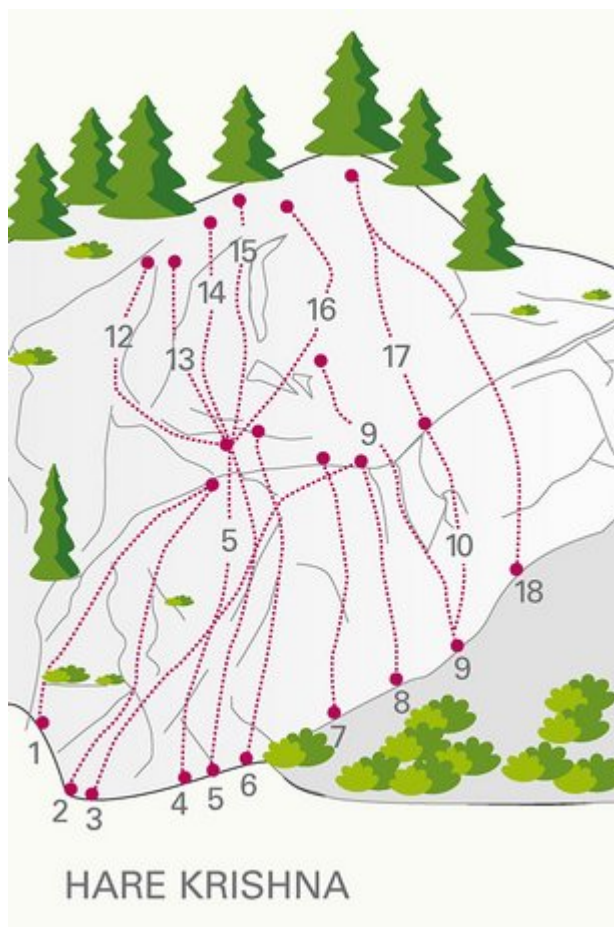

OBERRIED HARE KRISHNA

Nr.	Name	Grad	Länge
1	Korkenzieher	4a	15.0 m
2	Dozhacker	4c	15.0 m
3	Rotkäppchen	5a	16.0 m
4	La Le Lu	4c	12.0 m
5	Le Chuck	4c	12.0 m
6	Lui e lei	5b	12.0 m
7	Goofy	5c	10.0 m
8	Max der Parkwächter	5b	10.0 m
9	Zwergnase	4c	17.0 m
10	La Bamba	6a+	9.0 m
11	Obelix	6a	8.0 m
12	Raindrops	6a	10.0 m
13	Raindrops Afternoon	6a	10.0 m
14	Umbrella	6a+	10.0 m
15	David and Goliath	7a	10.0 m
16	Hare Krishna	7b+	12.0 m