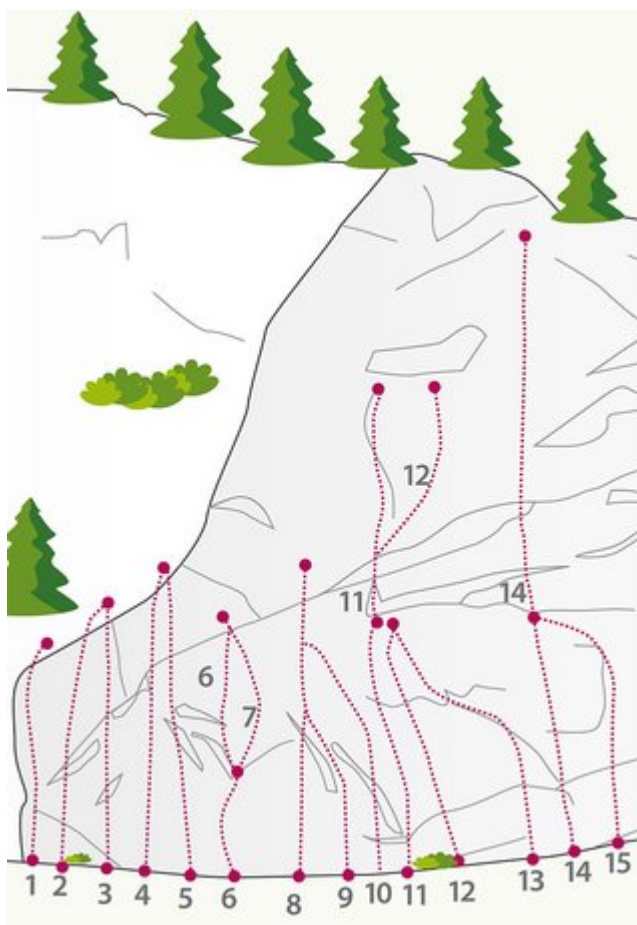

# OBERRIED SPRINGTIME

Nr.	Name	Grad	Länge
1	Projekt 1		
2	Vollgas Briada	7a+	15 m
3	Springtime	6c	15.0 m
4	Schattenspiel	7a	15.0 m
5	Up to Date	6b+	20.0 m
6	Sergeant Pepper	6c	20.0 m
7	Abbey Road	5c	20.0 m
8	Halloween	7b	20.0 m
9	Lausbubenschneidung	6a	20.0 m
10	Short Story	6c+	20.0 m
11	Mixed Pickles	6c	15.0 m
12	Sindbad	5c	18.0 m
13	Papermoon	6b	18.0 m
14	Moulin Rouge	6b	18.0 m
15	Orangerie	6b	18.0 m
16	Stardust	7c	18.0 m

# OBERRIED PINOCCIO

---

Nr.	Name	Grad	Länge
1	Pinoccio	6a+	9.0 m
2	La Boum	6a+	18.0 m
3	Mr. Kleinstein	5b	18.0 m
4	Mistake	7a	18.0 m
5	Black Jack	6b+	18.0 m
6	Royal Flash	6c+	16.0 m
7	Hot Dog	6b	16.0 m
8	Express Machine	7c	16.0 m
9	Mastablasta	6b	16.0 m
10	Fragile	7a	16.0 m
11	Yosemite 2 SL	6c	30.0 m
12	Jules Verne 2SL	6c	30.0 m
13	Shining	6c	15.0 m
14	Inlandsreport	5c	20.0 m
15	Via Otto	7b	20.0 m