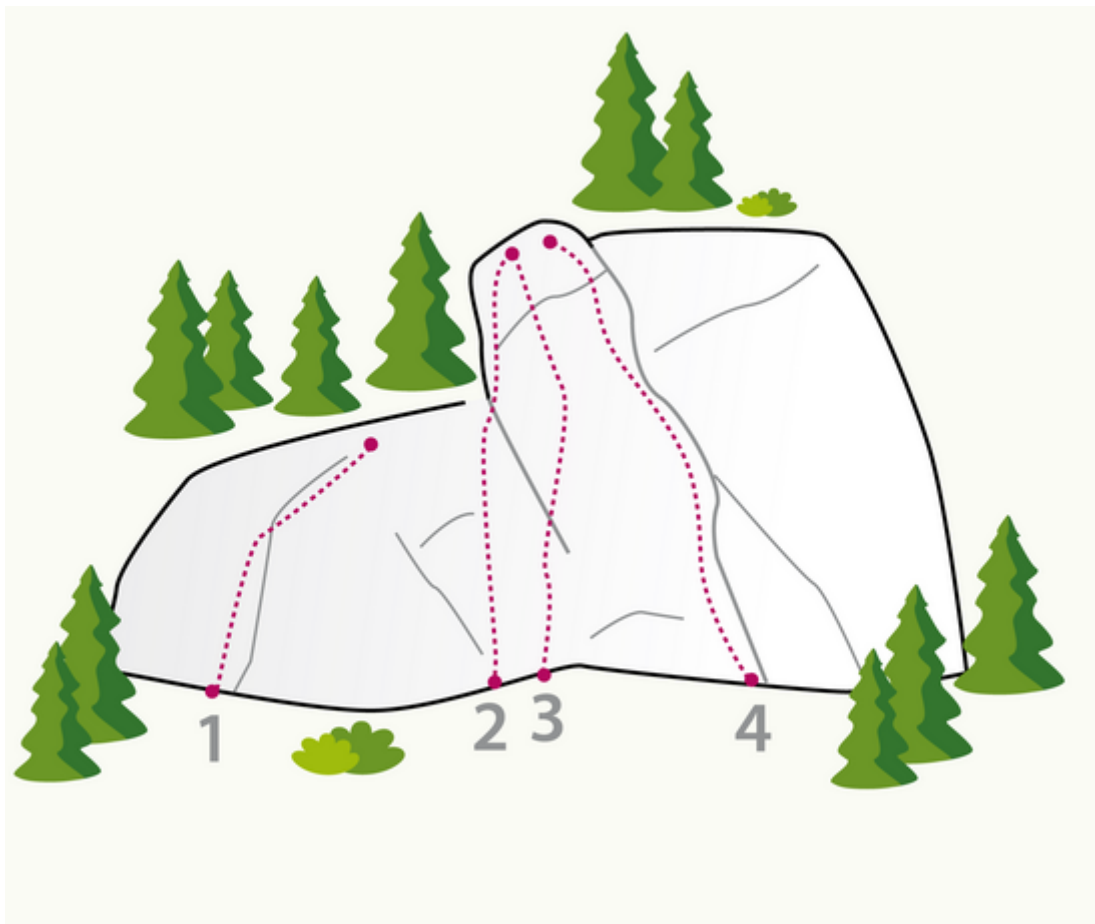

# OBERRIED BLATTLAUS

---

Nr.	Name	Grad	Länge
1	Maus	5a	8.0 m
2	Blattlaus	5b	8.0 m
3	Ehaja	5b	10.0 m
4	Relax	6b	10.0 m
5	Obelix	5b	7.0 m
6	Fred und Barney	6b	7.0 m

# OBERRIED SPIDER

---

Nr.	Name	Grad	Länge
1	Spider	6b	8.0 m
2	Herbsttag	6a	8.0 m
3	Reinkarnation	6b	8.0 m
4	Mondnächte	6a	8.0 m

---