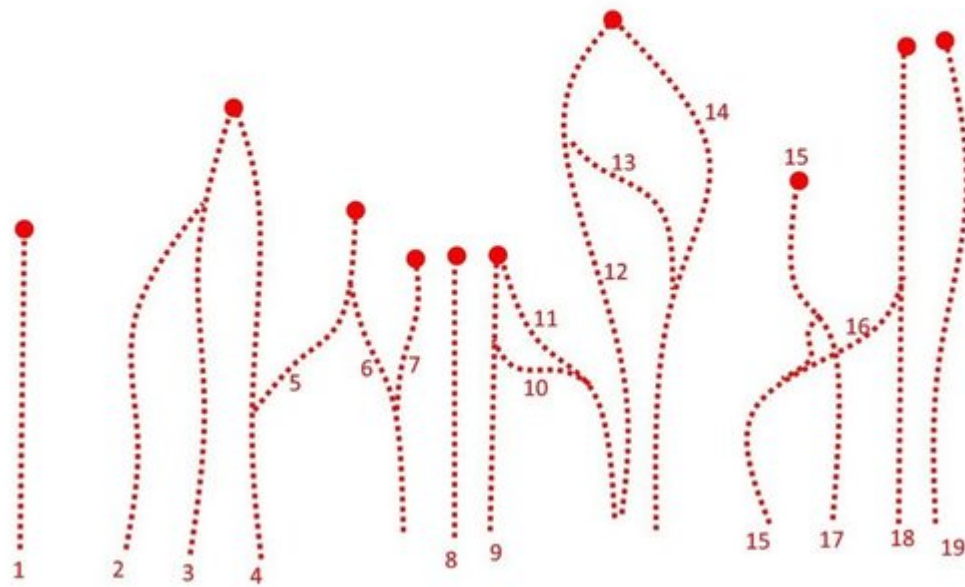

PITZTAL
KLETTERGARTEN UNTERWELT

ZUSTIEG

Der Steig vor der Kehre Richtung Zaunhof führt zu den Klettersektoren.

ZUSTIEGSZEIT

5 min - 10 min

HELLRAISER

UNTERWELT
Sektor Hellraiser

- 1. Hellraiser 6c+
- 2. P
- 3. P
- 4. P
- 5. P

ROCKET QUEEN

Nr.	Name	Grad	Länge
1	Schwarz blüht der Enzian	5b	10 m
2	Trojan links	6c	10 m

3	Trojan rechts	6c+	15 m
4	Soulitude	6c	15 m
5	Rocket Queen	6a+	20 m
6	Vergängnis	6c	30 m
7	Agonie	6c	30 m

MAFIA

Nr.	Name	Grad	Länge
1	Camorra	7a+	15 m
2	Cosa Nostra	8a	15 m
3	Il Padre	5c	18 m

HAUPTSEKTOR

5. Unterwelt Hauptsektor

Nr.	Name	Grad	Länge
1	Midian	5b	12 m
2	Projekt		15 m

3	Manticore	7c	15 m
4	Dark Angel	8a	15 m
5	Höllental (Let it shower)	8c+	15 m
6	Projekt - Der Fährmann		15 m
7	Styx	7b+	12 m
8	Stairway to Hell	7c/+	10 m
9	Danzig	7c+	10 m
10	Apocalypse	8a	12 m
11	Purgatory	7b	12 m
12	Unterwelt	6b+	18 m
13	Resident Evil	7c	18 m
14	Zombie	7a+	18 m
15	Fear of the Dark	6b+	10 m
16	Fear of the Darkness	6c	20 m
17	Killers	7c	10 m
18	Prince of Darkness	7a	20 m
19	Eisblumen	6a	20 m