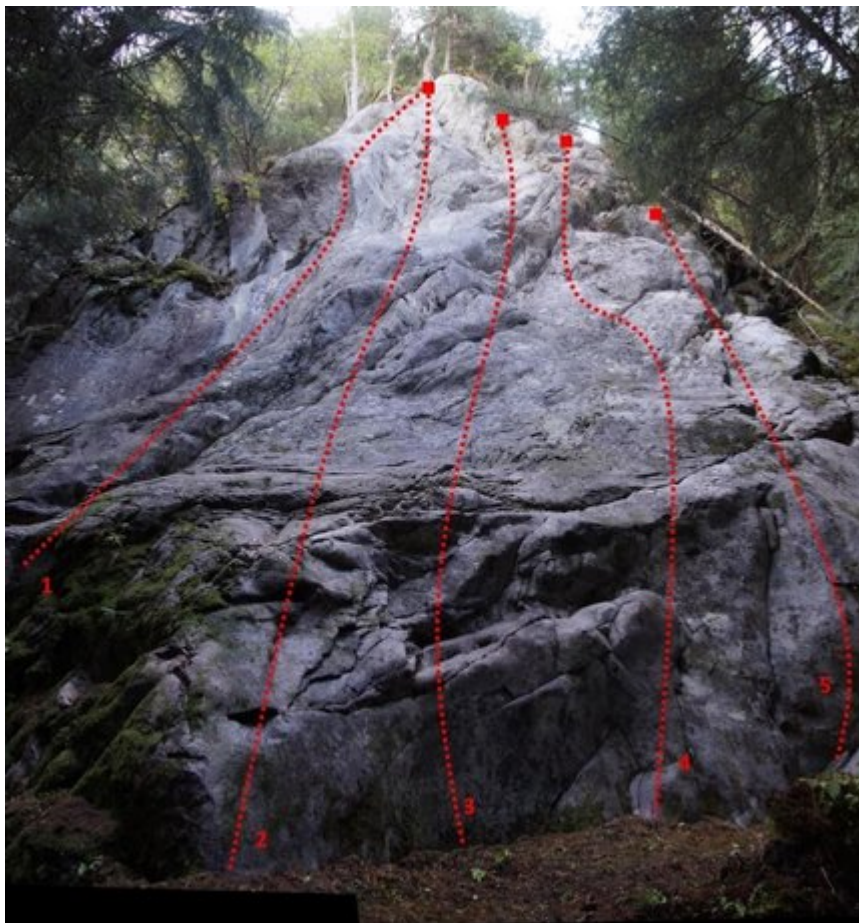

WALHALLA

Nr.	Name	Grad	Länge
1	Mitternacht	6a	20 m
2	Sleeping Sun	6a+	20 m