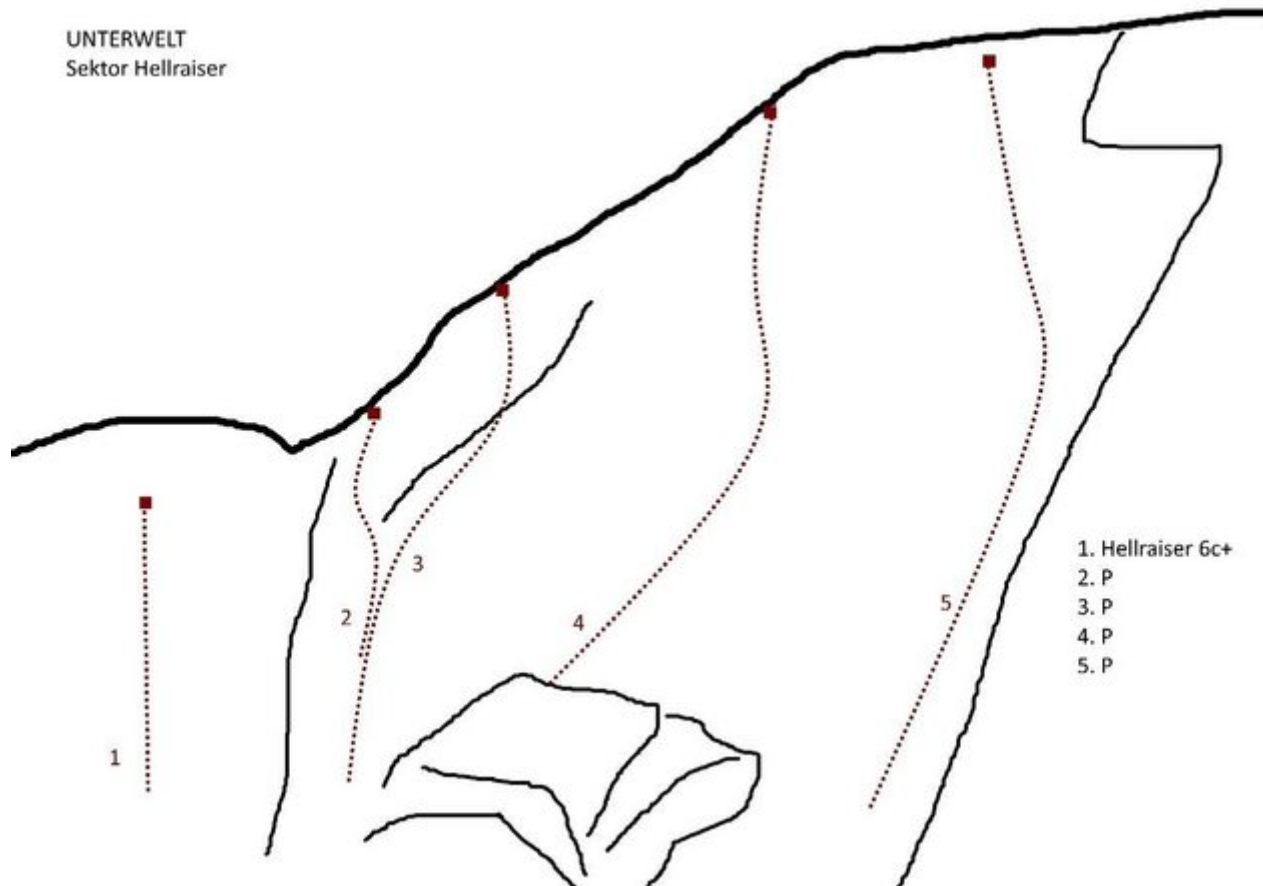

PITZTAL
KLETTERGARTEN UNTERWELT

ZUSTIEG

Der Steig vor der Kehre Richtung Zaunhof führt zu den Klettersektoren.

ZUSTIEGSZEIT

5 min - 10 min

HELLRAISER

UNTERWELT
Sektor Hellraiser

- 1. Hellraiser 6c+
- 2. P
- 3. P
- 4. P
- 5. P

Nr.	Name	Grad	Länge
1	Hellraiser	6c+	8 m
2	Moral und Ethik	8c	15 m

3	Hellboy	8c	17 m
4	The Gundl	8c	25 m
5	Projekt		25 m
6	Hellfire	8a+	25 m
7	Projekt		25 m

INFERI

Nr.	Name	Grad	Länge
1	Blutmond	5c	20 m
2	Mondfinsternis	6a	20 m

ROCKET QUEEN

Nr.	Name	Grad	Länge
1	Schwarz blüht der Enzian	5b	10 m
2	Trojan links	6c	10 m

3	Trojan rechts	6c+	15 m
4	Soulitude	6c	15 m
5	Rocket Queen	6a+	20 m
6	Vergängnis	6c	30 m
7	Agonie	6c	30 m

MAFIA

Nr.	Name	Grad	Länge
1	Camorra	7a+	15 m
2	Cosa Nostra	8a	15 m
3	Il Padre	5c	18 m

HAUPTSEKTOR

5. Unterwelt Hauptsektor

Nr.	Name	Grad	Länge
1	Midian	5b	12 m
2	Projekt		15 m

3	Manticore	7c	15 m
4	Dark Angel	8a	15 m
5	Höllental (Let it shower)	8c+	15 m
6	Projekt - Der Fährmann		15 m
7	Styx	7b+	12 m
8	Stairway to Hell	7c/+	10 m
9	Danzig	7c+	10 m
10	Apocalypse	8a	12 m
11	Purgatory	7b	12 m
12	Unterwelt	6b+	18 m
13	Resident Evil	7c	18 m
14	Zombie	7a+	18 m
15	Fear of the Dark	6b+	10 m
16	Fear of the Darkness	6c	20 m
17	Killers	7c	10 m
18	Prince of Darkness	7a	20 m
19	Eisblumen	6a	20 m