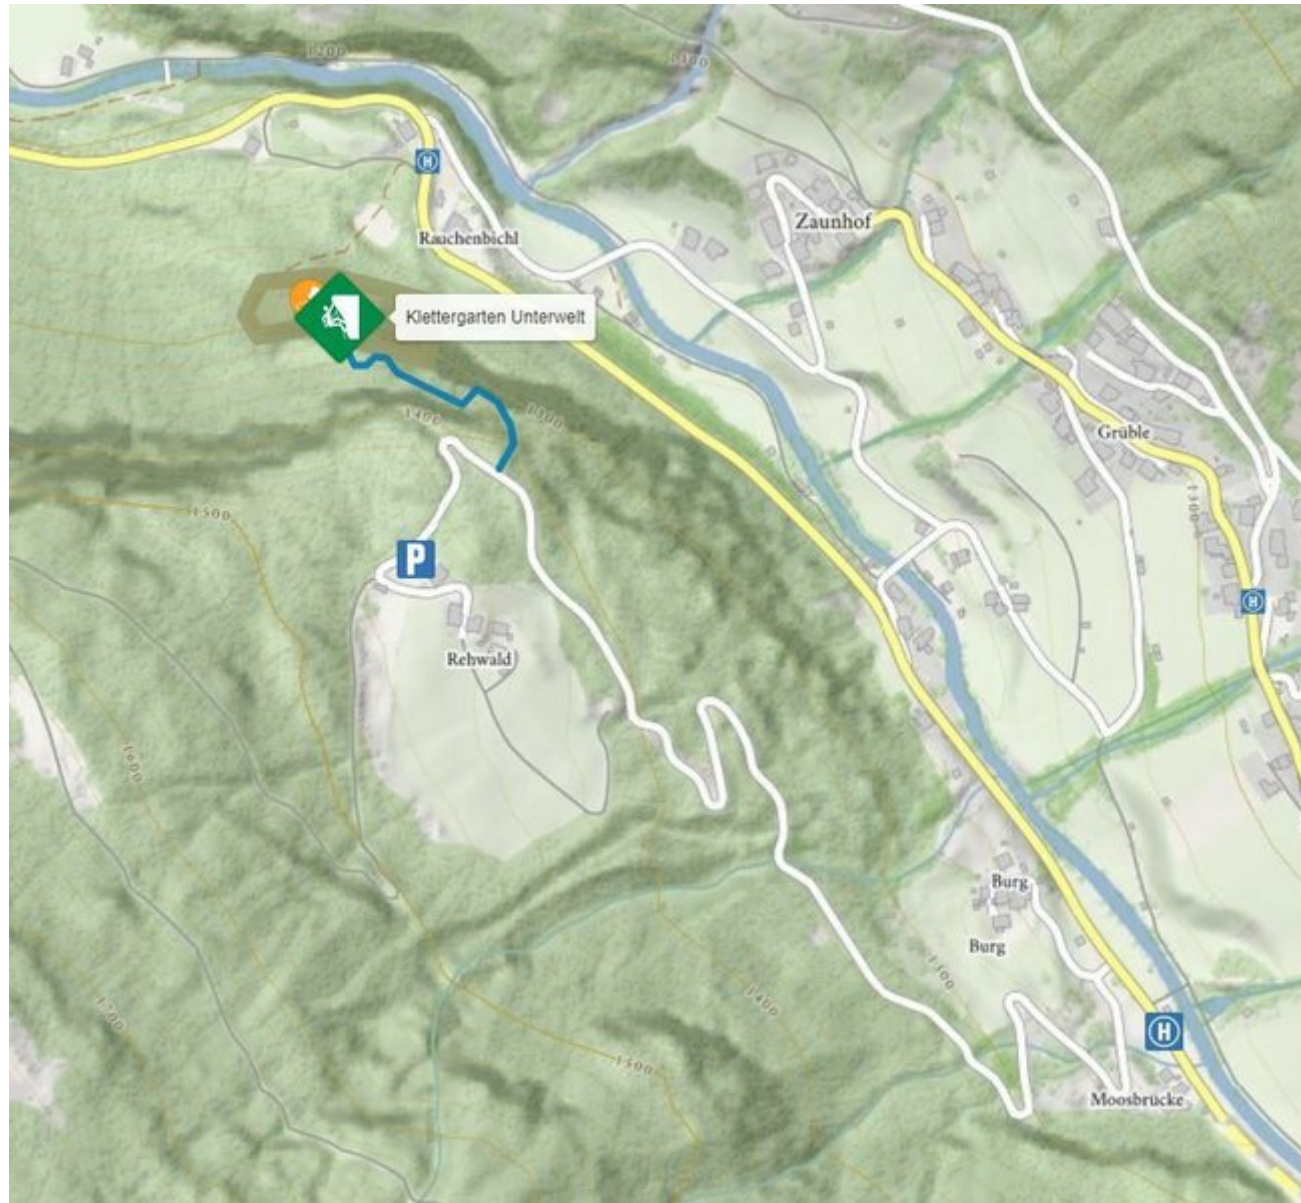

PITZTAL
KLETTERGARTEN UNTERWELT

ZUSTIEG

Der Steig vor der Kehre Richtung Zaunhof führt zu den Klettersektoren.

ZUSTIEGSZEIT

5 min - 10 min

HELLRAISER

UNTERWELT
Sektor Hellraiser

- 1. Hellraiser 6c+
- 2. P
- 3. P
- 4. P
- 5. P

ROCKET QUEEN

Nr.	Name	Grad	Länge
1	Schwarz blüht der Enzian	5b	10 m
2	Trojan links	6c	10 m

3	Trojan rechts	6c+	15 m
4	Soulitude	6c	15 m
5	Rocket Queen	6a+	20 m
6	Vergängnis	6c	30 m
7	Agonie	6c	30 m

MAFIA

Nr.	Name	Grad	Länge
1	Camorra	7a+	15 m
2	Cosa Nostra	8a	15 m
3	Il Padre	5c	18 m

HAUPTSEKTOR

5. Unterwelt Hauptsektor

Nr.	Name	Grad	Länge
1	Midian	5b	12 m
2	Projekt		15 m

3	Manticore	7c	15 m
4	Dark Angel	8a	15 m
5	Höllental (Let it shower)	8c+	15 m
6	Projekt - Der Fährmann		15 m
7	Styx	7b+	12 m
8	Stairway to Hell	7c/+	10 m
9	Danzig	7c+	10 m
10	Apocalypse	8a	12 m
11	Purgatory	7b	12 m
12	Unterwelt	6b+	18 m
13	Resident Evil	7c	18 m
14	Zombie	7a+	18 m
15	Fear of the Dark	6b+	10 m
16	Fear of the Darkness	6c	20 m
17	Killers	7c	10 m
18	Prince of Darkness	7a	20 m
19	Eisblumen	6a	20 m

Climbers Paradise Tirol

Das größte Kletterportal Tirols bietet euch tausende Routen in 15 Regionen, gratis Topos in Druckqualität und aktuelle Infos rund ums Thema Klettern.

Eine solche Vielfalt an verschiedensten Klettermöglichkeiten aller Schwierigkeitsgrade findet man selten auf so engem Raum. Zudem findet ihr Unterkunftsvorschläge für jede Geldtasche.