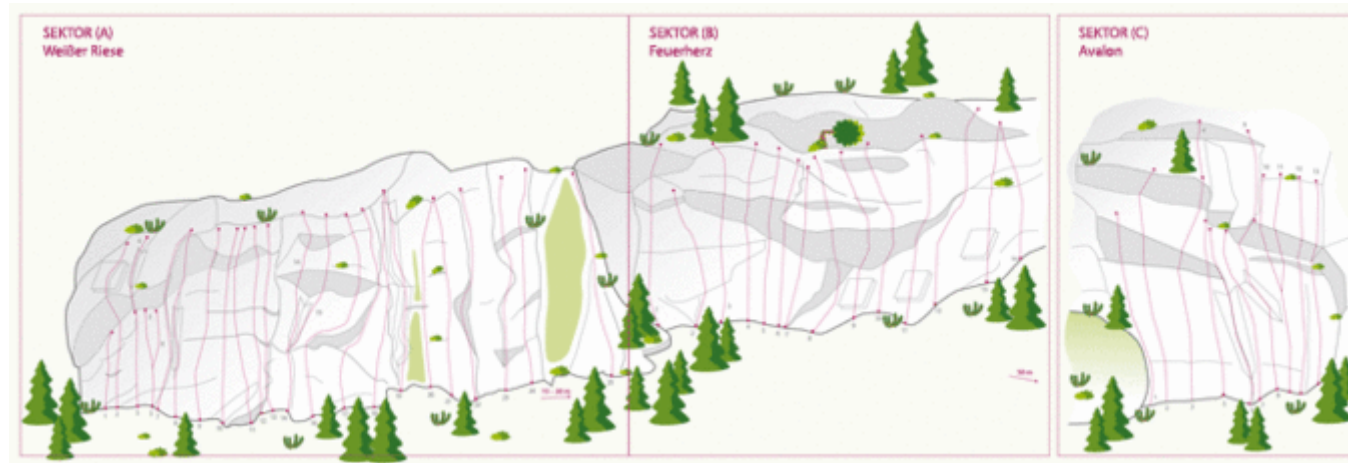

ÖTZTAL LÄNGENFELD / NÖSSLACH

ZUSTIEG

Vom Parkplatz folgt man zuerst dem Radweg (Unterführung) zur kleinen Kapelle neben der Bundesstraße.

Nun folgt man dem Forstweg bis zur Schranke und biegt bei der Schranke rechts ab. Nach 5 Minuten erreicht man den Sektor A. Der zweite Sektor befindet sich 2 Minuten rechts vom Zustieg.

Zustieg zum Sektor Roxete: Beim Schranken nach rechts einem kleinen Steig folgend zur bereits sichtbaren Wand. Der Zustieg über die anderen Sektoren ist nicht zu empfehlen.

ZUSTIEGSZEIT

10 min - 25 min

WEISSER RIESE

Nr.	Name	Grad	Länge
1	Lichtblick	7b	20.0 m
2	Morgen	6a+	10.0 m

3	Shogun	7a	20.0 m
4	Einfach	6a	10.0 m
5	Spaceman	7c+	15.0 m
6	Babydoll	6c+	20.0 m
7	Heute	5c	10.0 m
8	Herbst	5c	20.0 m
9	Darling	5c	20.0 m
10	Katalysator	6a+	20.0 m
11	Projekt 2		
12	Irren ist menschlich	6b+	20.0 m
13	Wicky	6b	20.0 m
14	Schachzug	7a	20.0 m
15	Weisser Riese	6b	20.0 m
16	Club 86	7a+	20.0 m
17	Rumpelstilzchen	6b+	20.0 m
18	Bleifrei	6a+	18.0 m
19	Meister Proper	6b	20.0 m
20	Wurzenmax	5c	20.0 m
21	Gelati	6b	20.0 m
22	Strada del Sole 1. SL	5b	20.0 m
23	Pannacotta (Utopia)	5a	20.0 m
24	Tiramisu (1.SL von Utopia)	5a	20.0 m
25	Öztaler 2012	5b	18 m

ROXETE

Nr.	Name	Grad	Länge
1	Real Sugar	6c+	25.0 m
2	Big Love	7a+	25.0 m

3	How do you do	7c	25.0 m
4	Roxete	8b/8b+	25.0 m
5	Stupid	Projekt	

Climbers Paradise Tirol

Das größte Kletterportal Tirols bietet euch tausende Routen in 15 Regionen, gratis Topos in Druckqualität und aktuelle Infos rund ums Thema Klettern.