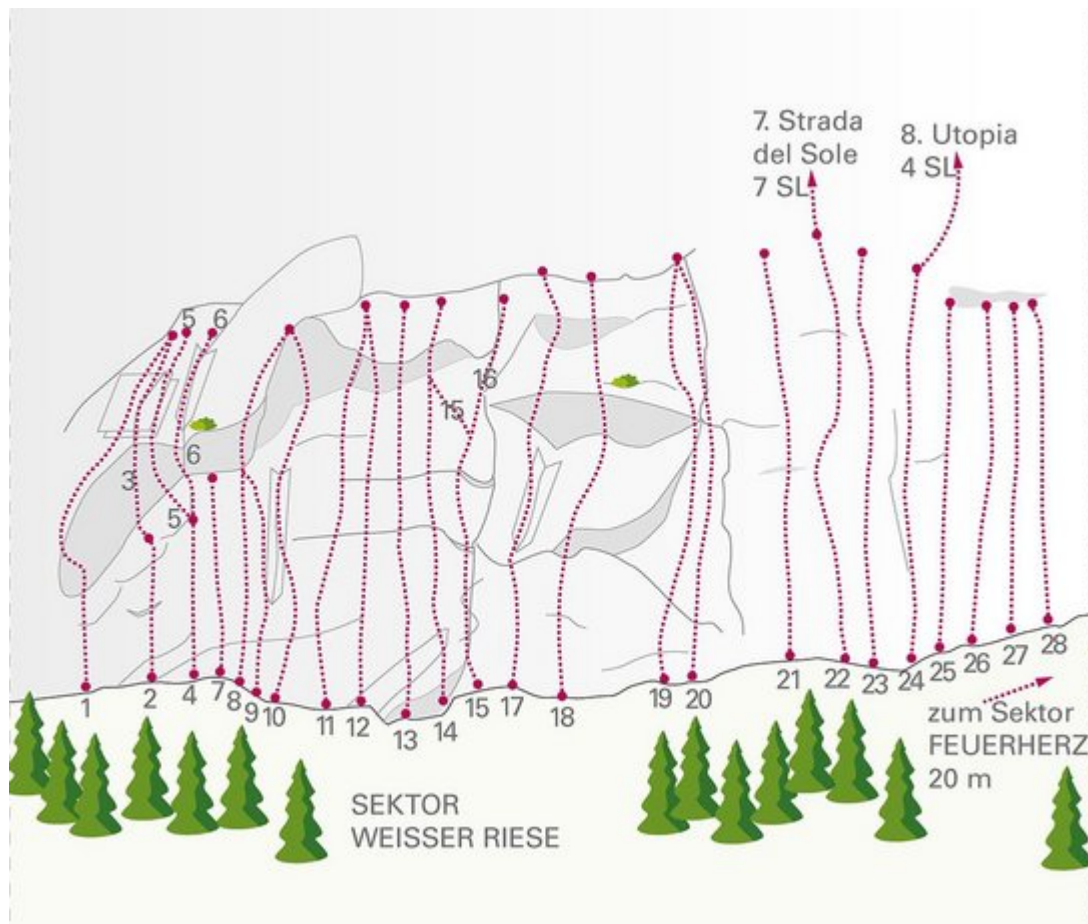

ÖTZTAL LÄNGENFELD / NÖSSLACH

ZUSTIEG

Vom Parkplatz folgt man zuerst dem Radweg (Unterführung) zur kleinen Kapelle neben der Bundesstraße.

Nun folgt man dem Forstweg bis zur Schranke und biegt bei der Schranke rechts ab. Nach 5 Minuten erreicht man den Sektor A. Der zweite Sektor befindet sich 2 Minuten rechts vom Zustieg.

Zustieg zum Sektor Roxete: Beim Schranken nach rechts einem kleinen Steig folgend zur bereits sichtbaren Wand. Der Zustieg über die anderen Sektoren ist nicht zu empfehlen.

ZUSTIEGSZEIT

10 min - 25 min

WEISSER RIESE

AVALON

Nr.	Name	Grad	Länge
1	Rauhfaser	6c+	25.0 m
2	Zyklon	6b+	25.0 m

3	Simsalabim	6b+	20.0 m
4	Radler	6b	25.0 m
5	11 Minuten	6a	25.0 m
6	Avalon	7a	30.0 m
7	Blindes Huhn	6a	20.0 m
8	Talisker	5c	20.0 m
9	Kaito	6c+	20.0 m
10	Ardbeg	6a+	20.0 m
11	Togana	7c+	30.0 m
12	Spirit	6b+	25.0 m
13	Zahir	6b+	25.0 m
14	Sunrise	6b+	25.0 m
15	Illusion	6b	25.0 m

ROXETE

Nr.	Name	Grad	Länge
1	Real Sugar	6c+	25.0 m
2	Big Love	7a+	25.0 m

3	How do you do	7c	25.0 m
4	Roxete	8b/8b+	25.0 m
5	Stupid	Projekt	

Climbers Paradise Tirol

Das größte Kletterportal Tirols bietet euch tausende Routen in 15 Regionen, gratis Topos in Druckqualität und aktuelle Infos rund ums Thema Klettern.