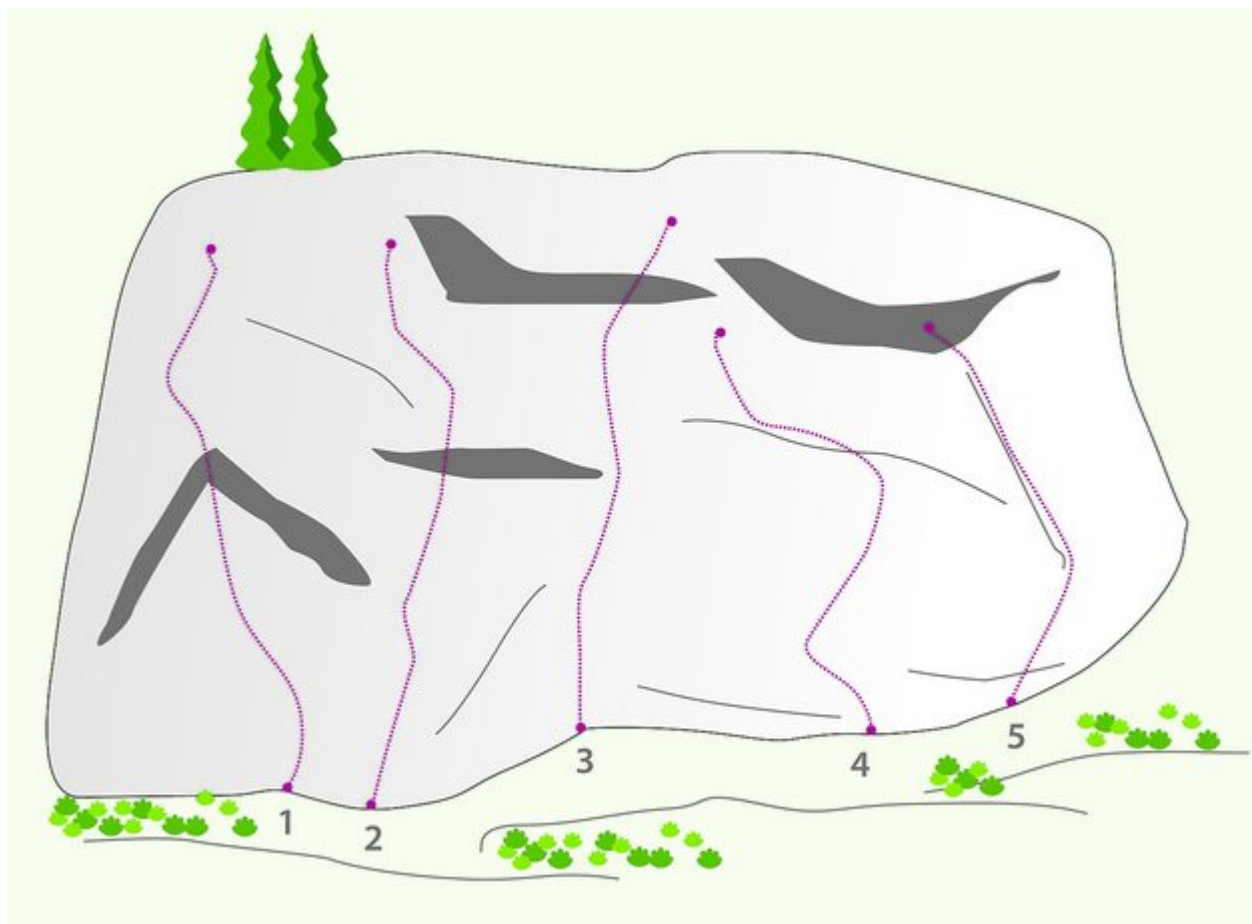

ÖTZTAL LÄNGENFELD / NÖSSLACH

ZUSTIEG

Vom Parkplatz folgt man zuerst dem Radweg (Unterführung) zur kleinen Kapelle neben der Bundesstraße.

Nun folgt man dem Forstweg bis zur Schranke und biegt bei der Schranke rechts ab. Nach 5 Minuten erreicht man den Sektor A. Der zweite Sektor befindet sich 2 Minuten rechts vom Zustieg.

26	Der Beginn der Mest	5b	18 m
27	Tante Ingrid	5a	18 m
28	Bina	5a	18 m

FEUERHERZ

Nr.	Name	Grad	Länge
1	Rübezahl	6c+	16.0 m
2	Jetzt	6b	12.0 m

3	Pauls Kotzattacke	8a+	16.0 m
4	Nichts für Schwache	7c	16.0 m
5	Traumreise	6b	16.0 m
6	Odyssee	6b	16.0 m
7	Gefühlrausch	6c+	16.0 m
8	Feuerherz	7b	16.0 m
9	Spargltarzan	7b+	12.0 m
10	Patriot	7b	14.0 m
11	Lausbua	6a	14.0 m
12	Sonnentor	6b	16.0 m
13	Milchschaum	6a+	20.0 m
14	Socke	6b+	20.0 m

AVALON

Nr.	Name	Grad	Länge
1	Rauhfaser	6c+	25.0 m
2	Zyklon	6b+	25.0 m

3	Simsalabim	6b+	20.0 m
4	Radler	6b	25.0 m
5	11 Minuten	6a	25.0 m
6	Avalon	7a	30.0 m
7	Blindes Huhn	6a	20.0 m
8	Talisker	5c	20.0 m
9	Kaito	6c+	20.0 m
10	Ardbeg	6a+	20.0 m
11	Togana	7c+	30.0 m
12	Spirit	6b+	25.0 m
13	Zahir	6b+	25.0 m
14	Sunrise	6b+	25.0 m
15	Illusion	6b	25.0 m

ROXETE

Nr.	Name	Grad	Länge
1	Real Sugar	6c+	25.0 m
2	Big Love	7a+	25.0 m

3	How do you do	7c	25.0 m
4	Roxete	8b/8b+	25.0 m
5	Stupid	Projekt	

Climbers Paradise Tirol

Das größte Kletterportal Tirols bietet euch tausende Routen in 15 Regionen, gratis Topos in Druckqualität und aktuelle Infos rund ums Thema Klettern.