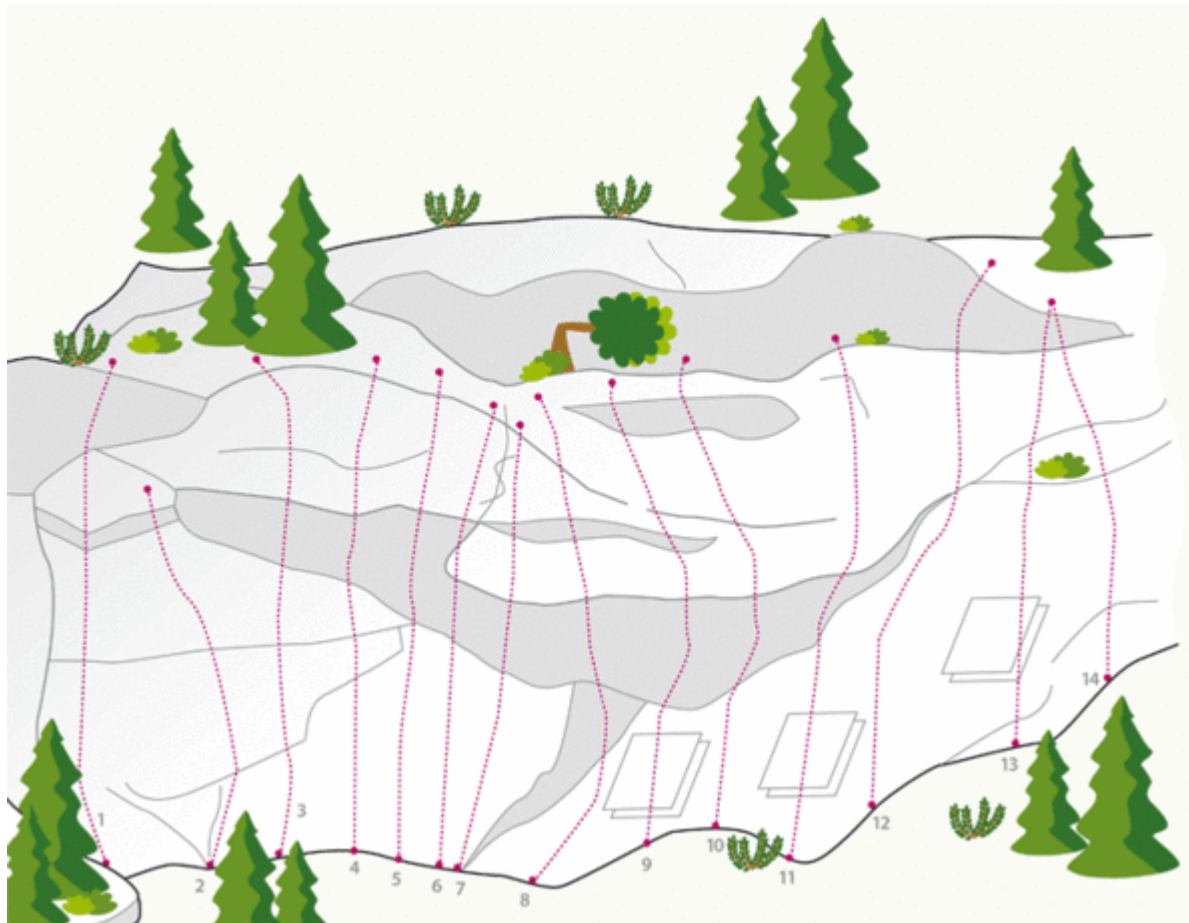

FEUERHERZ

Nr.	Name	Grad	Länge
1	Rübezahl	6c+	16.0 m
2	Jetzt	6b	12.0 m