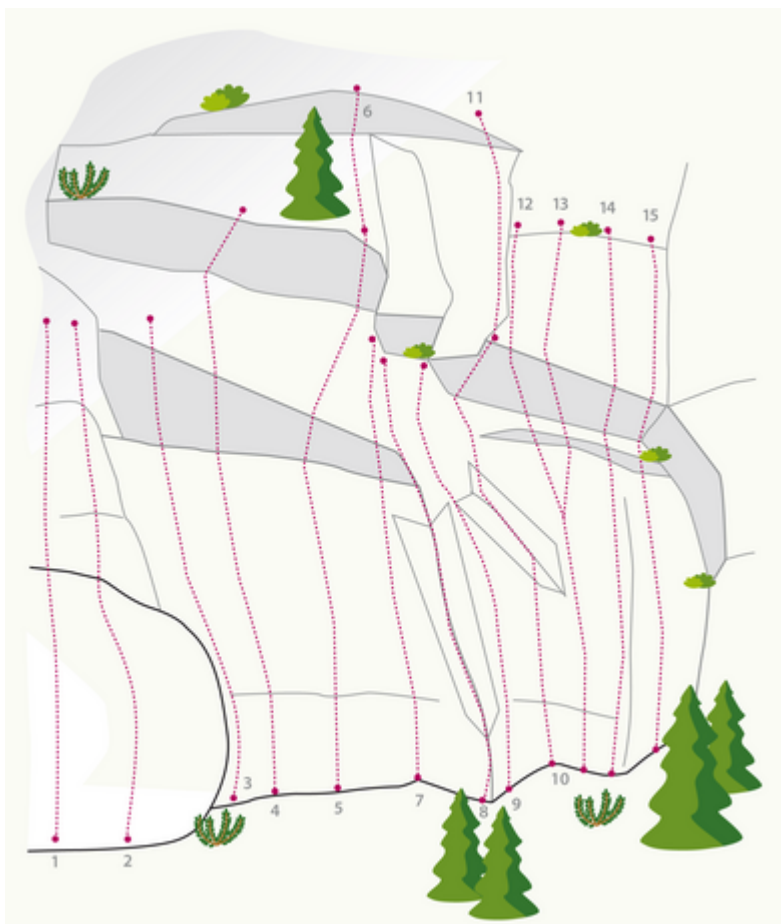

ÖTZTAL LÄNGENFELD / NÖSSLACH

ZUSTIEG

Vom Parkplatz folgt man zuerst dem Radweg (Unterführung) zur kleinen Kapelle neben der Bundesstraße.

Nun folgt man dem Forstweg bis zur Schranke und biegt bei der Schranke rechts ab. Nach 5 Minuten erreicht man den Sektor A. Der zweite Sektor befindet sich 2 Minuten rechts vom Zustieg.

26	Der Beginn der Mest	5b	18 m
27	Tante Ingrid	5a	18 m
28	Bina	5a	18 m

FEUERHERZ

Nr.	Name	Grad	Länge
1	Rübezahl	6c+	16.0 m
2	Jetzt	6b	12.0 m

3	Pauls Kotzattacke	8a+	16.0 m
4	Nichts für Schwache	7c	16.0 m
5	Traumreise	6b	16.0 m
6	Odyssee	6b	16.0 m
7	Gefühlrausch	6c+	16.0 m
8	Feuerherz	7b	16.0 m
9	Spargltarzan	7b+	12.0 m
10	Patriot	7b	14.0 m
11	Lausbua	6a	14.0 m
12	Sonnentor	6b	16.0 m
13	Milchschaum	6a+	20.0 m
14	Socke	6b+	20.0 m

AVALON

Nr.	Name	Grad	Länge
1	Rauhfaser	6c+	25.0 m
2	Zyklon	6b+	25.0 m

3	Simsalabim	6b+	20.0 m
4	Radler	6b	25.0 m
5	11 Minuten	6a	25.0 m
6	Avalon	7a	30.0 m
7	Blindes Huhn	6a	20.0 m
8	Talisker	5c	20.0 m
9	Kaito	6c+	20.0 m
10	Ardbeg	6a+	20.0 m
11	Togana	7c+	30.0 m
12	Spirit	6b+	25.0 m
13	Zahir	6b+	25.0 m
14	Sunrise	6b+	25.0 m
15	Illusion	6b	25.0 m

ROXETE

Nr.	Name	Grad	Länge
1	Real Sugar	6c+	25.0 m
2	Big Love	7a+	25.0 m

3	How do you do	7c	25.0 m
4	Roxete	8b/8b+	25.0 m
5	Stupid	Projekt	

Climbers Paradise Tirol

Das größte Kletterportal Tirols bietet euch tausende Routen in 15 Regionen, gratis Topos in Druckqualität und aktuelle Infos rund ums Thema Klettern.