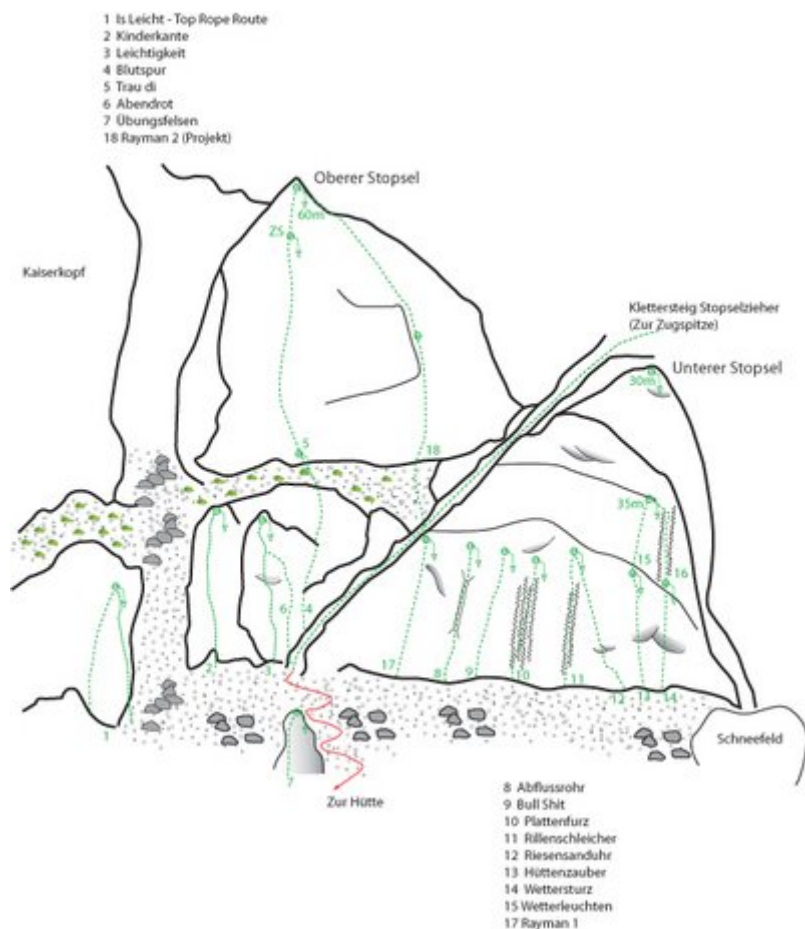

TIROLER ZUGSPITZ ARENA - WIENER NEUSTÄDTER HÜTTE SEKTOR UNTERER STOPSEL

Nr.	Name	Grad	Länge
8	Abflussrohr	6c+	27.0 m
9	Bull Shit	6a	27.0 m
10	Plattenfuz	6b	27.0 m
11	Rillenschleicher	5b+	27.0 m
12	Riesensanduhr	4+	27.0 m
13	Hüttenzauber	5a+	25.0 m
14	Wettersturz	5a	25.0 m
15	Wetterleuchten	6a	25.0 m
16	Blinklicht	5b+	25.0 m
17	Rayman 1	4+	30.0 m

Climbers Paradise Tirol

Das größte Kletterportal Tirols bietet euch tausende Routen in 14 Regionen, gratis Topos in Druckqualität und aktuelle Infos rund ums Thema Klettern.

Eine solche Vielfalt an verschiedensten Klettermöglichkeiten aller Schwierigkeitsgrade findet man selten auf so engem Raum. Zudem findet ihr Unterkunftsanschlüsse für jede Geldtasche.

 LE 14-20
Schlüssel für den Europäischen Raum

 LAND
TIROL

 regio

 LEAF

 Europäischer
Landwirtschaftsfonds für
die Entwicklung des
ländlichen Raumes
Hier investiert Europa in
die ländlichen Gebiete

Die Topos auf der Webseite stehen kostenfrei zur Verfügung.

Ein Großteil der Foto-Topos wurden im Rahmen von einem Förderprojekt produziert.