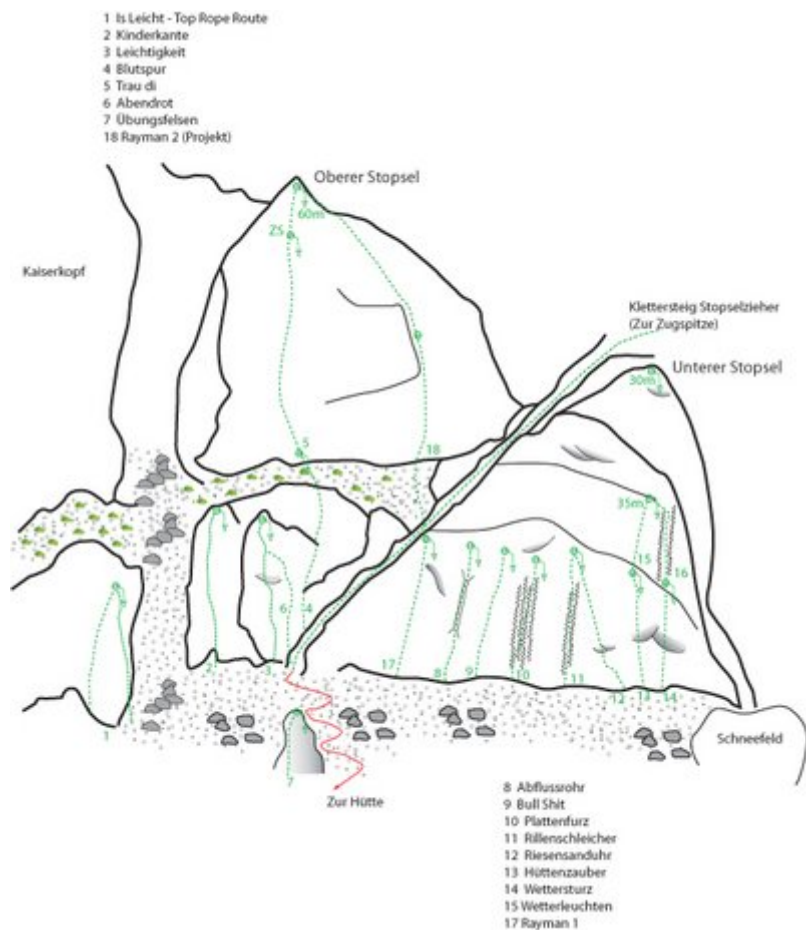

TIROLER ZUGSPITZ ARENA - WIENER NEUSTÄDTER HÜTTE SEKTOR UNTERER STOPSEL

ZUSTIEG

60 Minuten

Nr.	Name	Grad	Länge
8	Abflussrohr	6c+	27.0 m
9	Bull Shit	6a	27.0 m
10	Plattenfurz	6b	27.0 m
11	Rillenschleicher	5b+	27.0 m
12	Riesensanduhr	4+	27.0 m
13	Hüttenzauber	5a+	25.0 m
14	Wettersturz	5a	25.0 m
15	Wetterleuchten	6a	25.0 m
16	Blinklicht	5b+	25.0 m
17	Rayman 1	4+	30.0 m

Climbers Paradise Tirol

Das größte Kletterportal Tirols bietet euch tausende Routen in 15 Regionen, gratis Topos in Druckqualität und aktuelle Infos rund ums Thema Klettern.

Eine solche Vielfalt an verschiedensten Klettermöglichkeiten aller Schwierigkeitsgrade findet man selten auf so engem Raum. Zudem findet ihr Unterkunftsanschlüsse für jede Geldtasche.