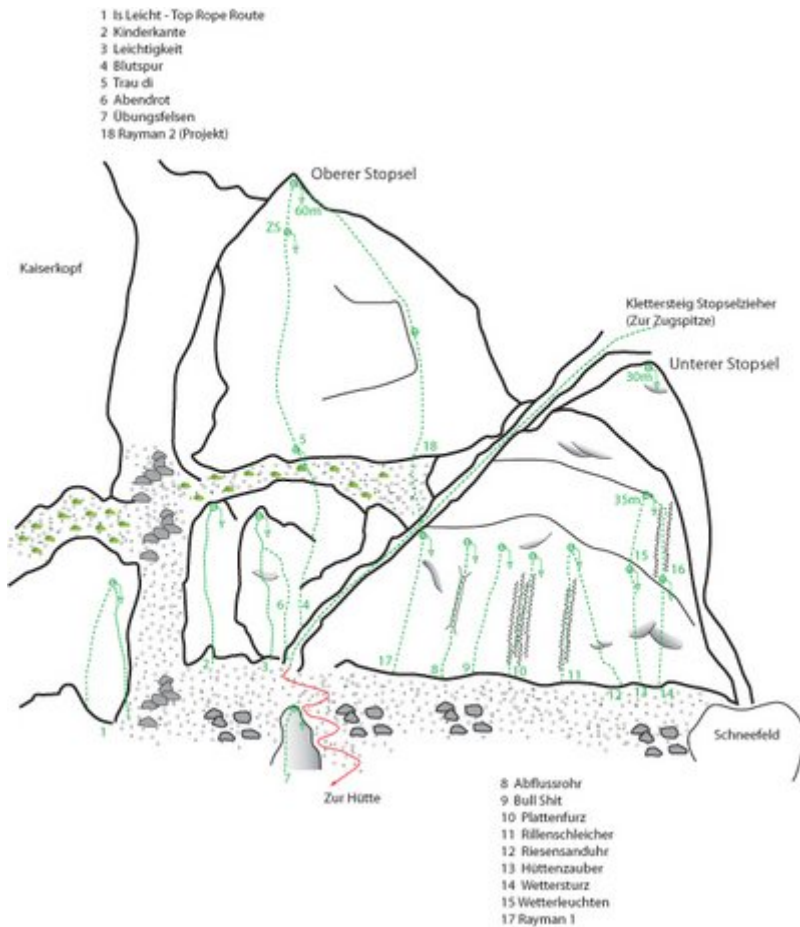

## TIROLER ZUGSPITZ ARENA - WIENER NEUSTÄDTER HÜTTE SEKTOR UNTERER STOPSEL

Nr.	Name	Grad	Länge
8	Abflussrohr	6c+	27.0 m
9	Bull Shit	6a	27.0 m
10	Plattenfuz	6b	27.0 m
11	Rillenschleicher	5b+	27.0 m
12	Riesensanduhr	4+	27.0 m
13	Hüttenzauber	5a+	25.0 m
14	Wettersturz	5a	25.0 m
15	Wetterleuchten	6a	25.0 m
16	Blinklicht	5b+	25.0 m
17	Rayman 1	4+	30.0 m

## Climbers Paradise Tirol

Das größte Kletterportal Tirols bietet euch tausende Routen in 14 Regionen, gratis Topos in Druckqualität und aktuelle Infos rund ums Thema Klettern.

Eine solche Vielfalt an verschiedensten Klettermöglichkeiten aller Schwierigkeitsgrade findet man selten auf so engem Raum. Zudem findet ihr Unterkunftsanschlüsse für jede Geldtasche.

 LE 14-20  
Schlüssel für den Europäischen Raum

 LAND  
TIROL

 regio

 LEAF

 Europäischer  
Landwirtschaftsfonds für  
die Entwicklung des  
ländlichen Raumes  
Hier investiert Europa in  
die ländlichen Gebiete

Die Topos auf der Webseite stehen kostenfrei zur Verfügung.

Ein Großteil der Foto-Topos wurden im Rahmen von einem Förderprojekt produziert.