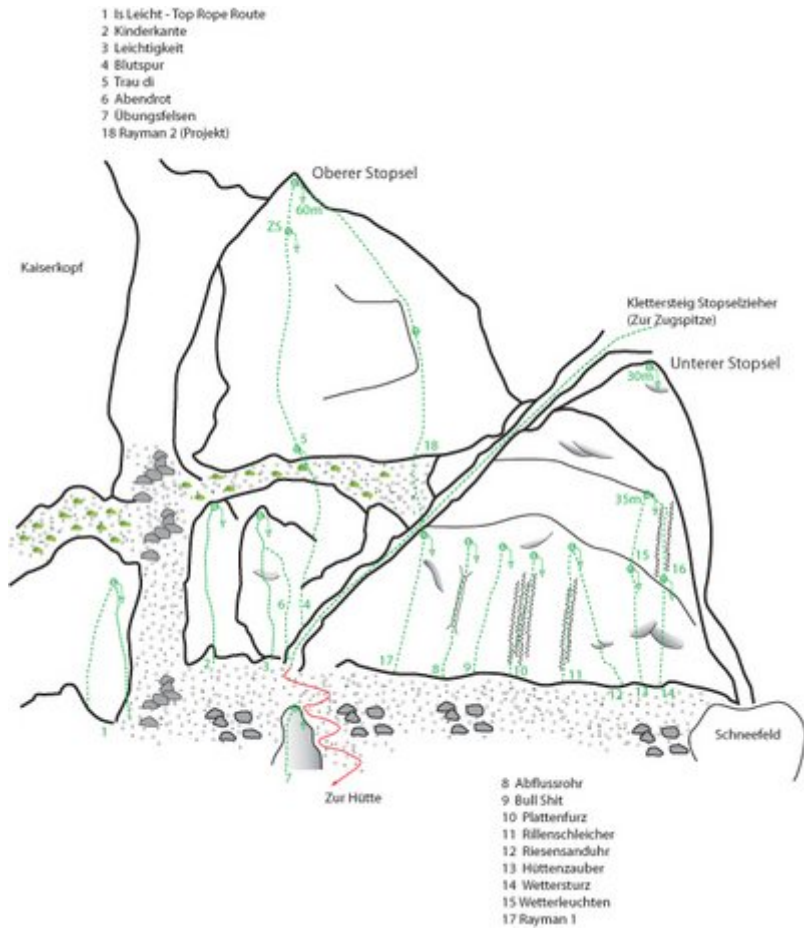

TIROLER ZUGSPITZ ARENA - WIENER NEUSTÄDTER HÜTTE SEKTOR OBERER STOPSEL

ZUSTIEG

60 Minuten

Nr.	Name	Grad	Länge
1	Is leicht	3	25.0 m
2	Kinderkante	3	25.0 m
3	Leichtigkeit	5a	25.0 m
4	Blutspur	5a	30.0 m
5	Trau di	5b+	60.0 m
6	Abendrot	5b+	25.0 m
7	Übungsfelsen	4	9.0 m
18	Rayman 2		

Climbers Paradise Tirol

Das größte Kletterportal Tirols bietet euch tausende Routen in 15 Regionen, gratis Topos in Druckqualität und aktuelle Infos rund ums Thema Klettern.

Eine solche Vielfalt an verschiedensten Klettermöglichkeiten aller Schwierigkeitsgrade findet man selten auf so engem Raum. Zudem findet ihr Unterkunftsvorschläge für jede Geldtasche.