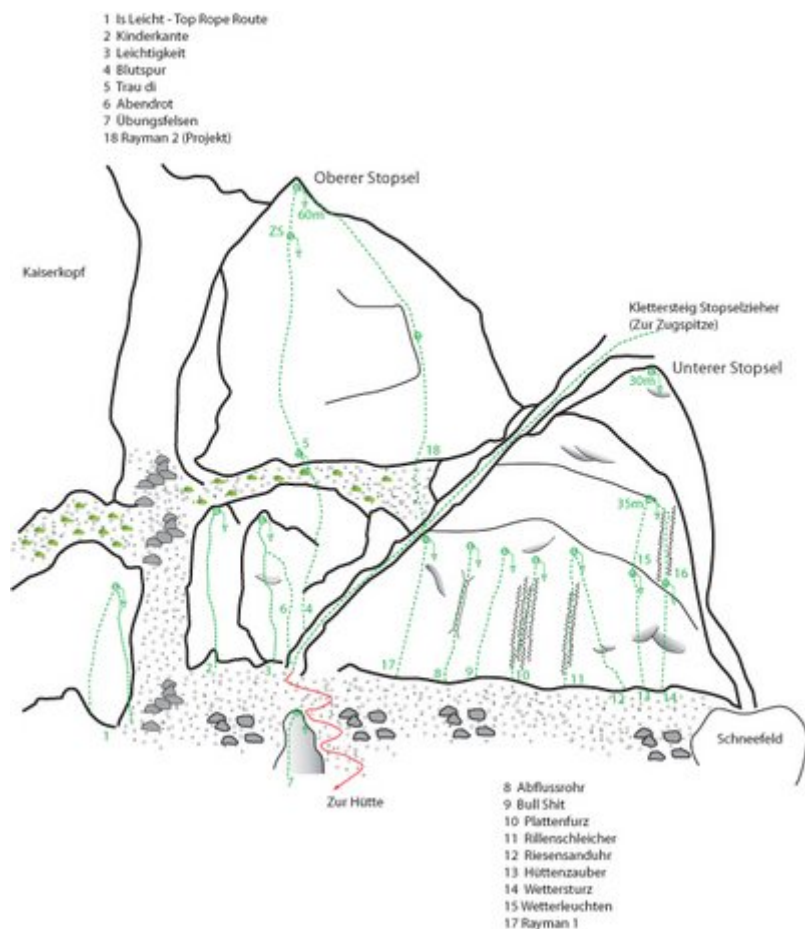

TIROLER ZUGSPITZ ARENA - WIENER NEUSTÄDTER HÜTTE SEKTOR OBERER STOPSEL

Nr.	Name	Grad	Länge
1	Is leicht	3	25.0 m
2	Kinderkante	3	25.0 m
3	Leichtigkeit	5a	25.0 m
4	Blutspur	5a	30.0 m
5	Trau di	5b+	60.0 m
6	Abendrot	5b+	25.0 m
7	Übungsfelsen	4	9.0 m
18	Rayman 2		

Climbers Paradise Tirol

Das größte Kletterportal Tirols bietet euch tausende Routen in 14 Regionen, gratis Topos in Druckqualität und aktuelle Infos rund ums Thema Klettern.

Eine solche Vielfalt an verschiedensten Klettermöglichkeiten aller Schwierigkeitsgrade findet man selten auf so engem Raum. Zudem findet ihr Unterkunftsvorschläge für jede Geldtasche.

Europäischer
Landwirtschaftsfonds für
die Entwicklung des
ländlichen Raums
Hier investiert Europa in
die ländlichen Gebiete

Die Topos auf der Webseite stehen kostenfrei zur Verfügung.

Ein Großteil der Foto-Topos wurden im Rahmen von einem Förderprojekt produziert.