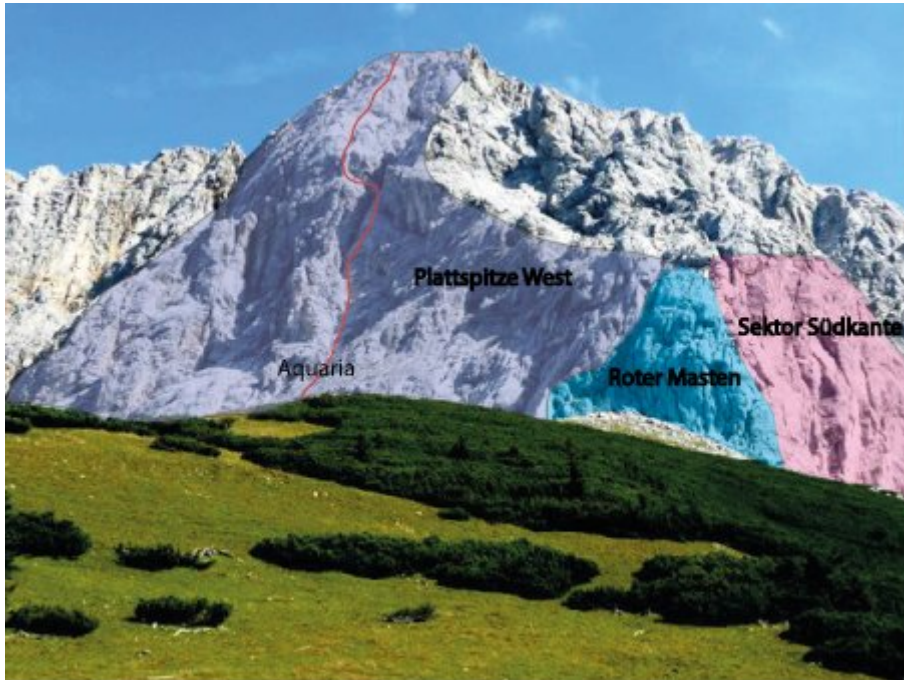

## TIROLER ZUGSPITZ ARENA - PLATTSPITZEN WEST SEKTOR ROTER MASTEN

Nr.	Name	Grad	Länge
1	Sudoku	6a	25.0 m
2	Tutto Trip	5c+	25.0 m
3	Peanuts	6a	20.0 m
4	Bierbauch	5c+	30.0 m
5	Abseits	5b	35.0 m
6	Austria Drei	5c	60.0 m
7	Amdudler	5c+	60.0 m
8	Vertikal	5c	35.0 m
9	Miss Ehrwald	5c+	35.0 m
10	Fatamorgana	6a+	25.0 m
11	Pille Palle	5c	150.0 m
12	Dessert	5c+	60.0 m
13	Rotpunkt	6a+	60.0 m
14	Schifoan	5c	25.0 m
15	Premiere	5c+	60.0 m
16	Kleiner Choleriker	6c	25.0 m
17	Kalymnos	5c	60.0 m

## Climbers Paradise Tirol

Das größte Kletterportal Tirols bietet euch tausende Routen in 14 Regionen, gratis Topos in Druckqualität und aktuelle Infos rund ums Thema Klettern.

Eine solche Vielfalt an verschiedensten Klettermöglichkeiten aller Schwierigkeitsgrade findet man selten auf so engem Raum. Zudem findet ihr Unterkunftsvorschläge für jede Geldtasche.

Ein Großteil der Foto-Topos wurden im Rahmen von einem Förderprojekt produziert.