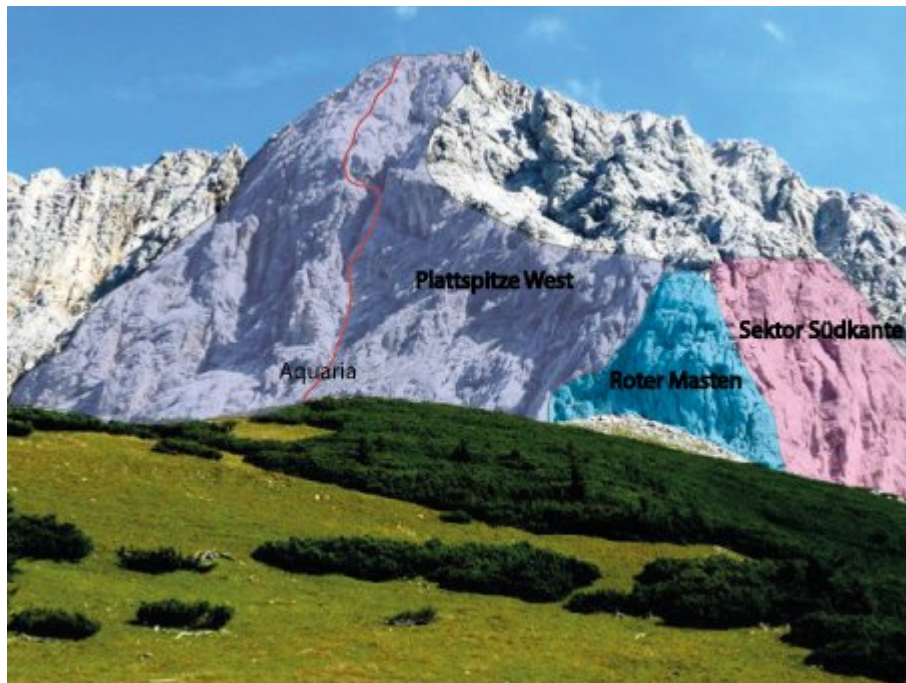

## TIROLER ZUGSPITZ ARENA - PLATTSPITZEN WEST SEKTOR ROTER MASTEN

Nr.	Name	Grad	Länge
1	Sudoku	6a	25.0 m
2	Tutto Trip	5c+	25.0 m
3	Peanuts	6a	20.0 m
4	Bierbauch	5c+	30.0 m

5	Abseits	5b	35.0 m
6	Austria Drei	5c	60.0 m
7	Amdudler	5c+	60.0 m
8	Vertikal	5c	35.0 m
9	Miss Ehrwald	5c+	35.0 m
10	Fatamorgana	6a+	25.0 m
11	Pille Palle	5c	150.0 m
12	Dessert	5c+	60.0 m
13	Rotpunkt	6a+	60.0 m
14	Schifoan	5c	25.0 m
15	Premiere	5c+	60.0 m
16	Kleiner Choleriker	6c	25.0 m
17	Kalymnos	5c	60.0 m

### Climbers Paradise Tirol

Das größte Kletterportal Tirols bietet euch tausende Routen in 15 Regionen, gratis Topos in Druckqualität und aktuelle Infos rund ums Thema Klettern.

Eine solche Vielfalt an verschiedensten Klettermöglichkeiten aller Schwierigkeitsgrade findet man selten auf so engem Raum. Zudem findet ihr Unterkunftsvorschläge für jede Geldtasche.