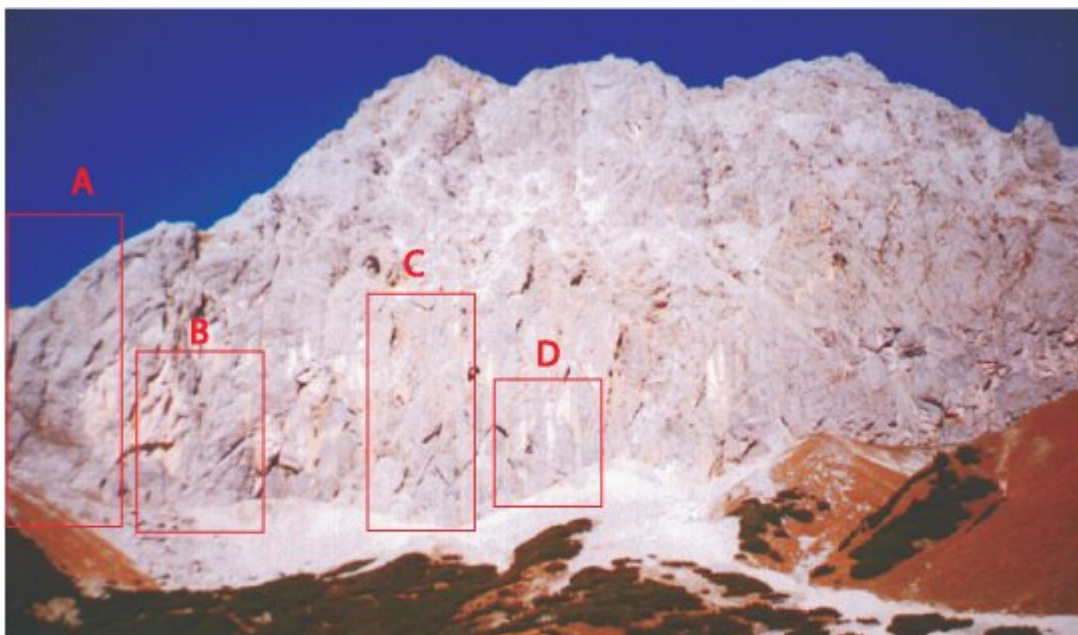

TIROLER ZUGSPITZ ARENA - PLATTSPITZEN SÜD SEKTOR WECHSELJAHRE

- A.. Sektor Südkante
- B.. Sektor Sani
- C.. Musiksektor
- D.. Sektor Wechseljahre

Nr.	Name	Grad	Länge
	Des Kaisers alte Kleider	8-	112 m
	Strom im Kopf	8	130 m
	Durststrecke (Ohne Strom)	8-	110 m