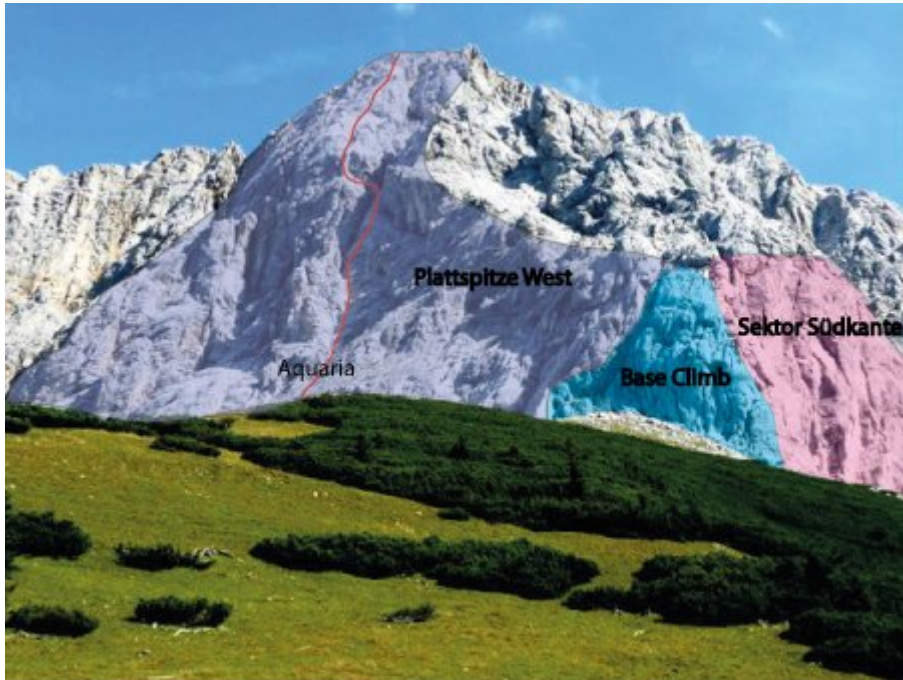

TIROLER ZUGSPITZ ARENA - PLATTSPITZEN SÜD SEKTOR SEKTOR WEST

Nr.	Name	Grad	Länge
	Pille Palle	?	145 m
	Aquaria	7/7+	

Climbers Paradise Tirol

Das größte Kletterportal Tirols bietet euch tausende Routen in 14 Regionen, gratis Topos in Druckqualität und aktuelle Infos rund ums Thema Klettern.