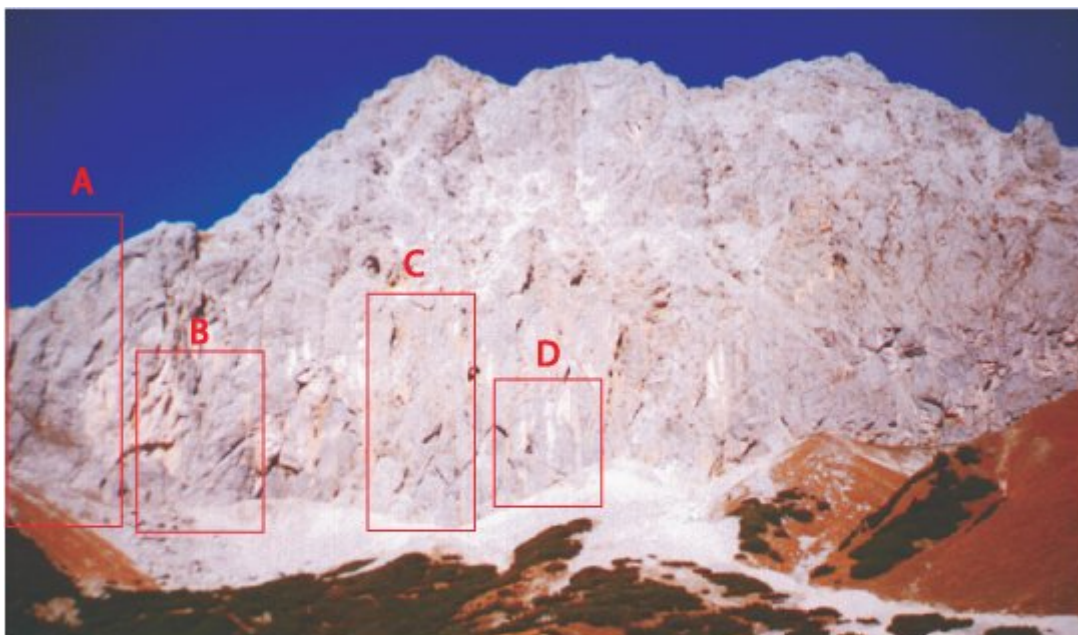

TIROLER ZUGSPITZ ARENA - PLATTSPITZEN SÜD SEKTOR MUSIKSEKTOR

- A.. Sektor Südkante
- B.. Sektor Sani
- C.. Musiksektor
- D.. Sektor Wechseljahre

| Nr. | Name | Grad | Länge |
|-----|----------------------|------|-------|
| | Schweigen der Hämmer | 8+ | 190 m |