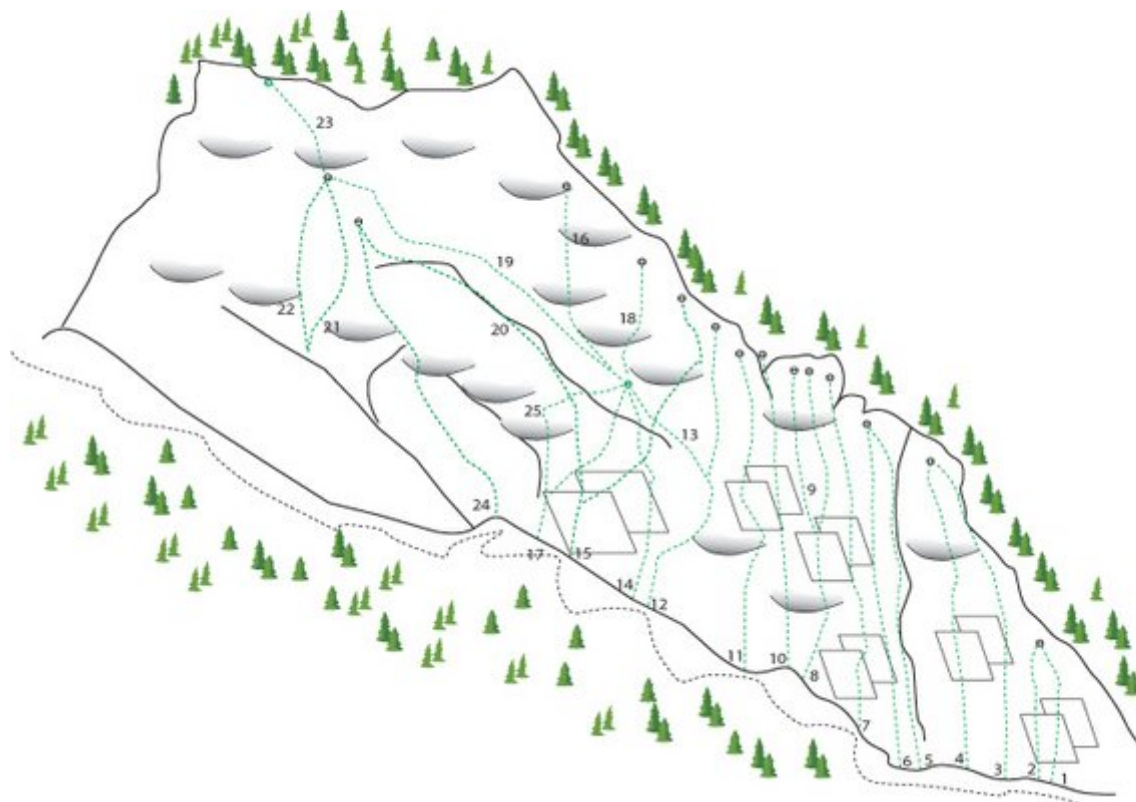

TIROLER ZUGSPITZ ARENA - HANGER SEKTOR UNTERER HANGER

ZUSTIEG

5-10 Minuten

- 1 Kinderfasching 4
- 2 Kinderschreck 5+
- 3 Kämtli 5-
- 4 Bruce Leer 7-
- 5 Plazschüppli 6+
- 6 Alte Südverschneidung 6-
- 7 Tischlerkante 7-
- 8 Herr Kommissar 7+
- 9 Hacker Weiße 8+
- 10 Lilu & Stitsch 8+
- 11 Monster AG 8
- 12 Verdonia 9-
- 13 Seitensprung 8-
- 14 Espresso 9
- 15 In Memoriam 9+
- 16 Hemmingway 10-
- 17 Seppl Variante 8
- 18 Open airwald 9+
- 19 Rampenstiltzchen 8
- 20 Drachenreiter 10-
- 21 Luftkuss 9-
- 22 Projekt 9-
- 23 Hangerdachl 9-
- 24 Projekt 10

Nr.	Name	Grad	Länge
1	Kinderfasching	4	15.0 m
2	Kinderschreck	5	15.0 m
3	s'Kämtli	4+	20.0 m
4	Bruce Lee	6a+	20.0 m
5	Plazschüppli	6a	25.0 m
6	Alte Südverschneidung	5b	20.0 m
7	Tischlerkante	6a+	25.0 m
8	Herr Kommissar	6b+	25.0 m
9	Hacker Weiße	7a+	25.0 m
10	Lilu und Stitsch	6c+	30.0 m
11	Monster AG	7a	25.0 m
12	Verdonia	7b	25.0 m
13	Seitensprung	6c+	15.0 m

14	Espresso	7c	15.0 m
15	In Memorian	8a	20.0 m
16	Hemmingway	8a+	22.0 m
17	Seppl Variante	6c+	15.0 m
18	Open Airwald	7b+	10.0 m
19	Rampenstizchen	6c	15.0 m
20	Drachenreiter	7c+	20.0 m
21	Luftikuss	7a	15.0 m
22	Projekt 22		
23	Hangerdachl	7a+	15.0 m
24	Projekt 24		
25	Klax Max	8a+	15.0 m

Climbers Paradise Tirol

Das größte Kletterportal Tirols bietet euch tausende Routen in 15 Regionen, gratis Topos in Druckqualität und aktuelle Infos rund ums Thema Klettern.

Eine solche Vielfalt an verschiedensten Klettermöglichkeiten aller Schwierigkeitsgrade findet man selten auf so engem Raum. Zudem findet ihr Unterkunftsvorschläge für jede Geldtasche.