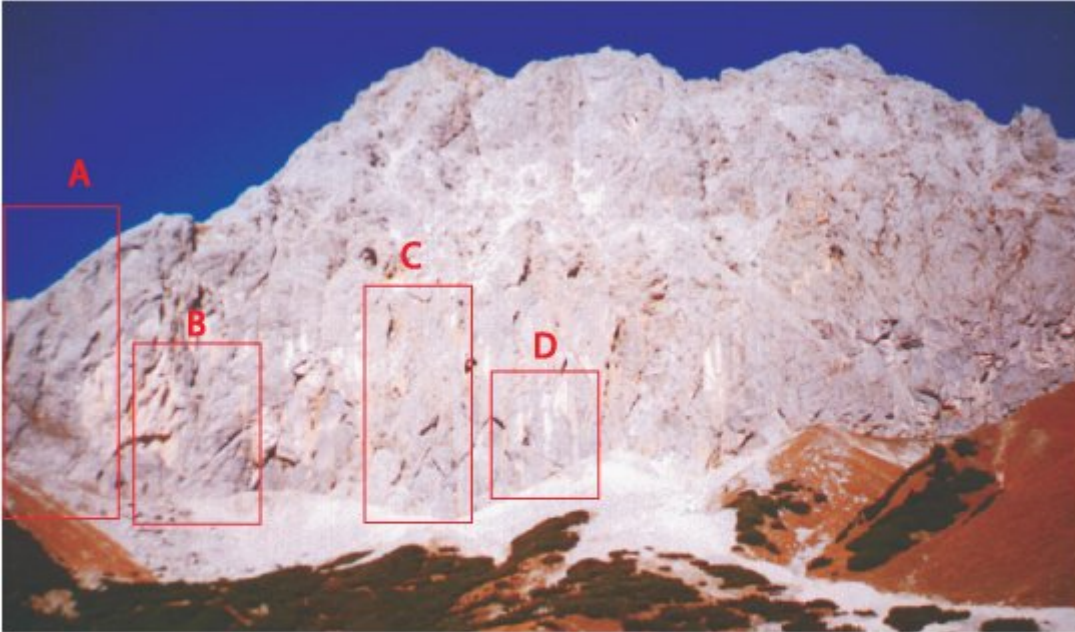

TIROLER ZUGSPITZ ARENA - GRIESENER WANDL SEKTOR WECHSELJAHRE

- A.. Sektor Südkante
- B.. Sektor Sani
- C.. Musiksektor
- D.. Sektor Wechseljahre

Nr.	Name	Grad	Länge
	Des Kaisers alte Kleider	8-	112 m
	Strom im Kopf	8	130 m
	Durststrecke (Ohne Strom)	8-	110 m