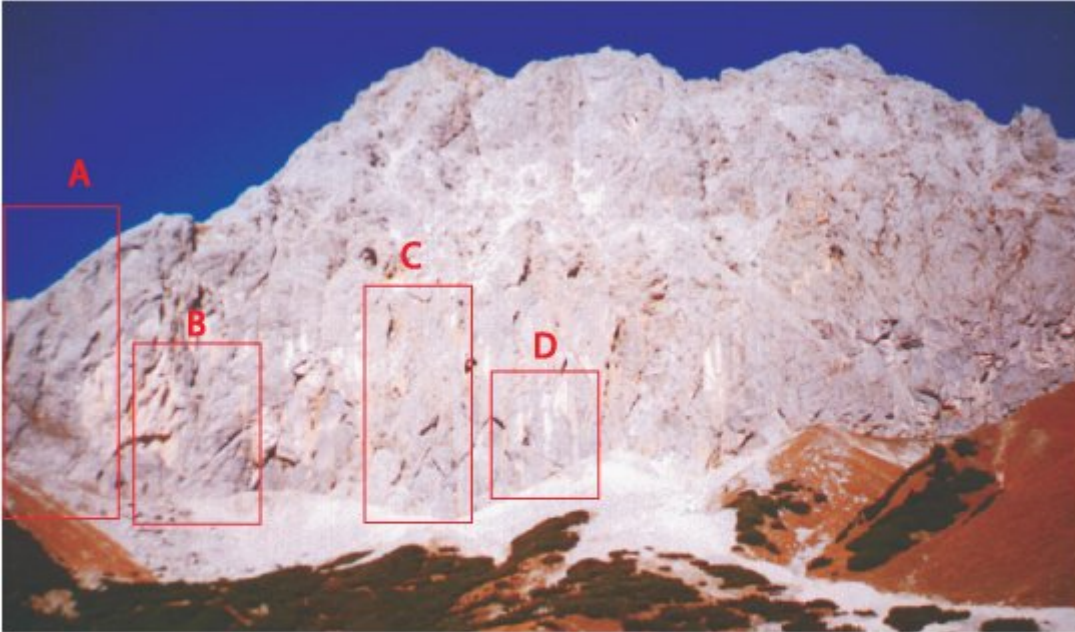

## TIROLER ZUGSPITZ ARENA - GRIESENER WANDL SEKTOR WECHSELJAHRE

- A.. Sektor Südkante
- B.. Sektor Sani
- C.. Musiksektor
- D.. Sektor Wechseljahre

Nr.	Name	Grad	Länge
	Des Kaisers alte Kleider	8-	112 m
	Strom im Kopf	8	130 m
	Durststrecke (Ohne Strom)	8-	110 m