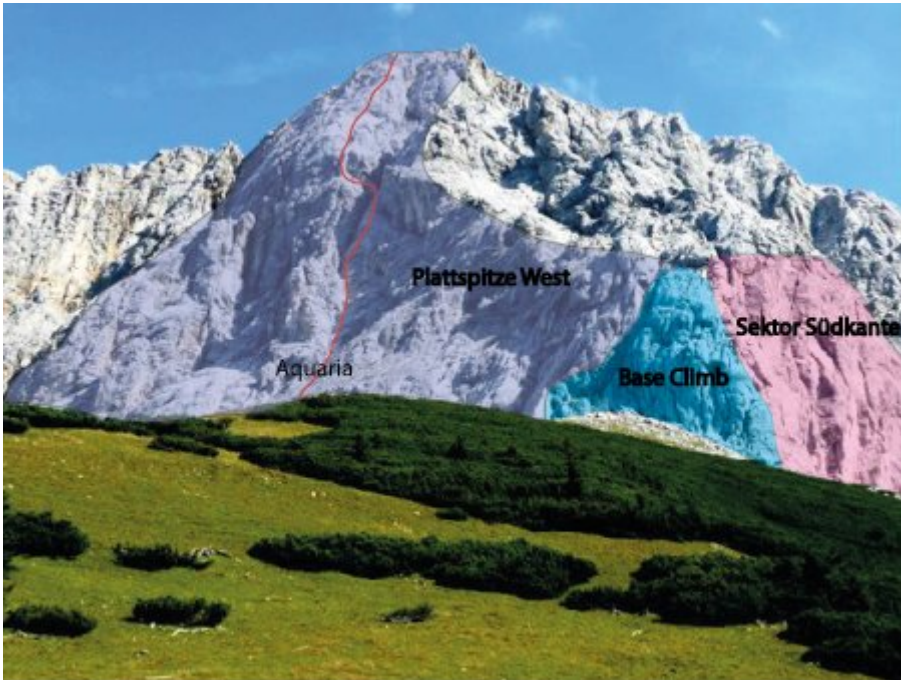

TIROLER ZUGSPITZ ARENA - GRIESENER WANDL SEKTOR SEKTOR WEST

Nr.	Name	Grad	Länge
	Pille Palle	?	145 m
	Aquaria	7/7+	

Climbers Paradise Tirol

Das größte Kletterportal Tirols bietet euch tausende Routen in 14 Regionen, gratis Topos in Druckqualität und aktuelle Infos rund ums Thema Klettern.