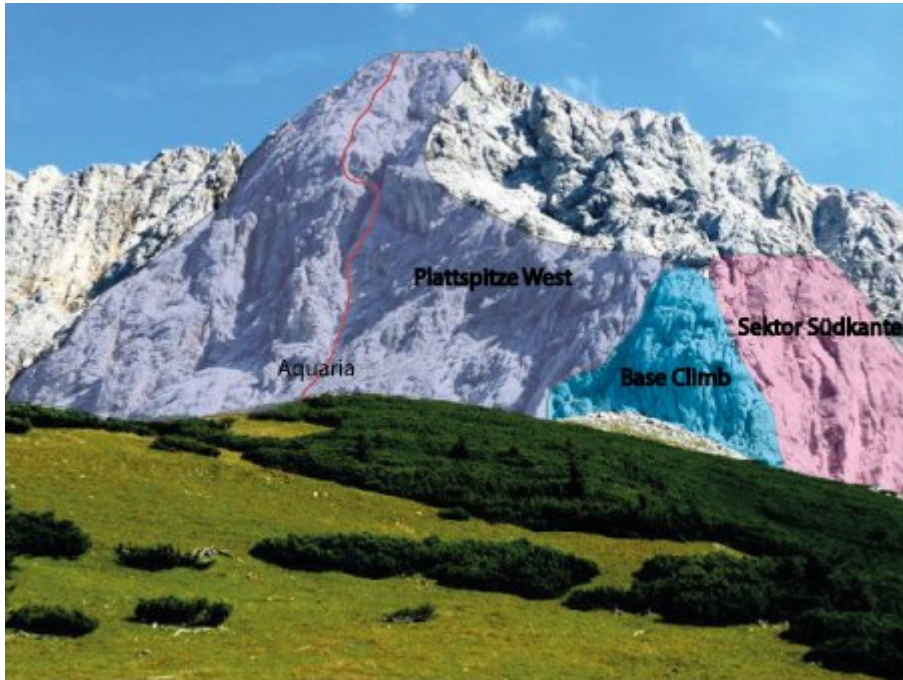

TIROLER ZUGSPITZ ARENA - GRIESENER WANDL SEKTOR SEKTOR WEST

Nr.	Name	Grad	Länge
	Pille Palle	?	145 m
	Aquaria	7/7+	

Climbers Paradise Tirol

Das größte Kletterportal Tirols bietet euch tausende Routen in 14 Regionen, gratis Topos in Druckqualität und aktuelle Infos rund ums Thema Klettern.