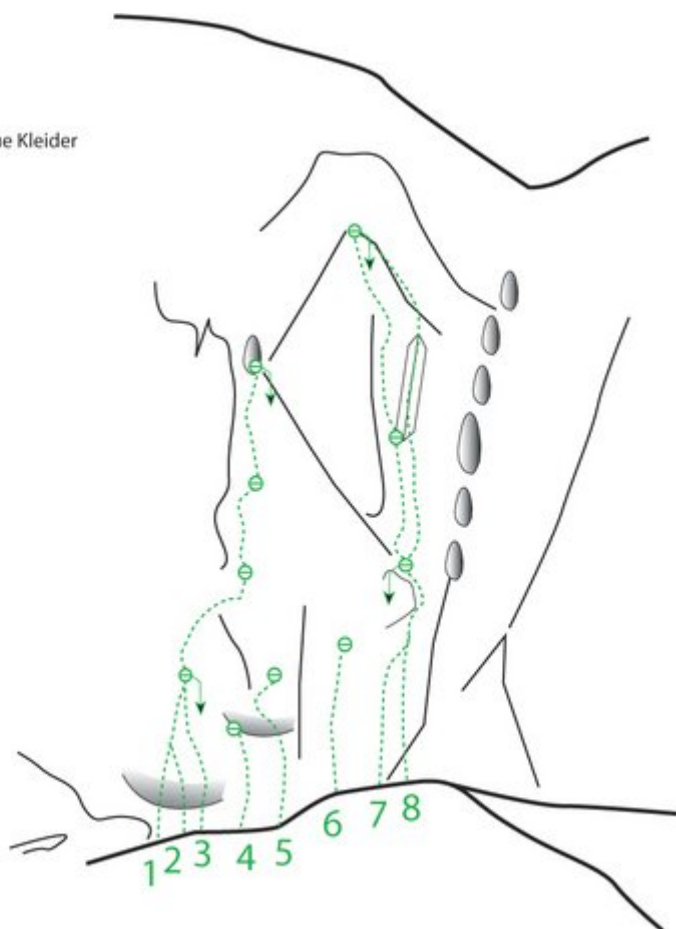

TIROLER ZUGSPITZ ARENA - GRIESENER WANDL SEKTOR D WECHSELJAHRE

- 1 Wechseljahre
- 2 Des Kaisers neue Kleider
- 3 Prechtig
- 4 Bums
- 5 Null
- 6 Out of Water
- 7 Strom im Kopf
- 8 Durststrecke

Nr.	Name	Grad	Länge
1	Wechseljahre	7a+	20.0 m
2	Des Kaisers alte Kleider 1.SL	6c	20.0 m
3	Prechtig	6c	20.0 m
4	A golden Bolt for the Killer of Saddam	6c+	15.0 m
5	W+W	6b	20.0 m
6	Nullnummer	6b+	20.0 m
7	Strom im Kopf 1.SL	7a	25.0 m
8	Ohne Strom 1.SL	7a	25.0 m

Climbers Paradise Tirol

Das größte Kletterportal Tirols bietet euch tausende Routen in 14 Regionen, gratis Topos in Druckqualität und aktuelle Infos rund ums Thema Klettern.

Eine solche Vielfalt an verschiedensten Klettermöglichkeiten aller Schwierigkeitsgrade findet man selten auf so engem Raum. Zudem findet ihr Unterkunftsvorschläge für jede Geldtasche.