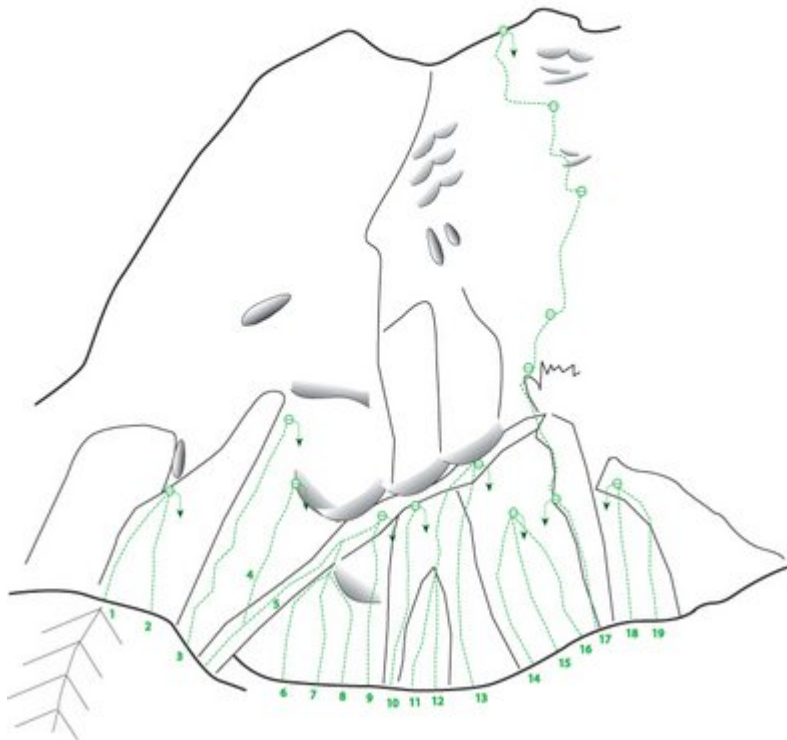

TIROLER ZUGSPITZ ARENA - GRIESENER WANDL SEKTOR C MUSIKSEKTOR

- | | |
|-----------------------|-------------------------|
| 1 Eisriss | 11 Notenschlüssel |
| 2 Randklüft | 12 Overtöne |
| 3 Wettersturz | 13 Kunst der Fuge |
| 4 Traumland | 14 Lenticularis |
| 5 La vida es un Tango | 15 Bläse |
| 6 Melodie der Stille | 16 Nosveratu for Kids |
| 7 Paulchen Panther | 17 Schweigen der Hämmer |
| 8 Desafinado | 18 Klingeling |
| 9 Woodo Launch | 19 Single Bells |
| 10 Sketches of Pain | |

Nr.

Name

Grad

Länge

1	Eisriß	5c+	20.0 m
2	Randkluft	5c	20.0 m
3	Wettersturz	6c+	25.0 m
4	Traumland	7c	20.0 m
5	La vida es un Tango	5b	25.0 m
6	Melodie der Stille	6a+	20.0 m
7	Paulchen Panther	6b+	20.0 m
8	Desafinado	6a	20.0 m
9	Voodoo Launch	7b+	22.0 m
10	Sketches of Pain	6c+	25.0 m
11	Notenschlüssel	6b+	25.0 m
12	Overtüre	6b+	15.0 m
13	Kunst der Fuge	7a	25.0 m
14	Lenticularis	5b	20.0 m
15	Blade	6b+	20.0 m
16	Nosveratu for Kids	5b	20.0 m
17	Schweigen der Hämmer 1. Seillänge	6b	20.0 m
18	Klingeling	7a	
19	Single Bells	6b+	20.0 m

Climbers Paradise Tirol

Das größte Kletterportal Tirols bietet euch tausende Routen in 14 Regionen, gratis Topos in Druckqualität und aktuelle Infos rund ums Thema Klettern.

Eine solche Vielfalt an verschiedensten Klettermöglichkeiten aller Schwierigkeitsgrade findet man selten auf so engem Raum. Zudem findet ihr Unterkunftsvorschläge für jede Geldtasche.