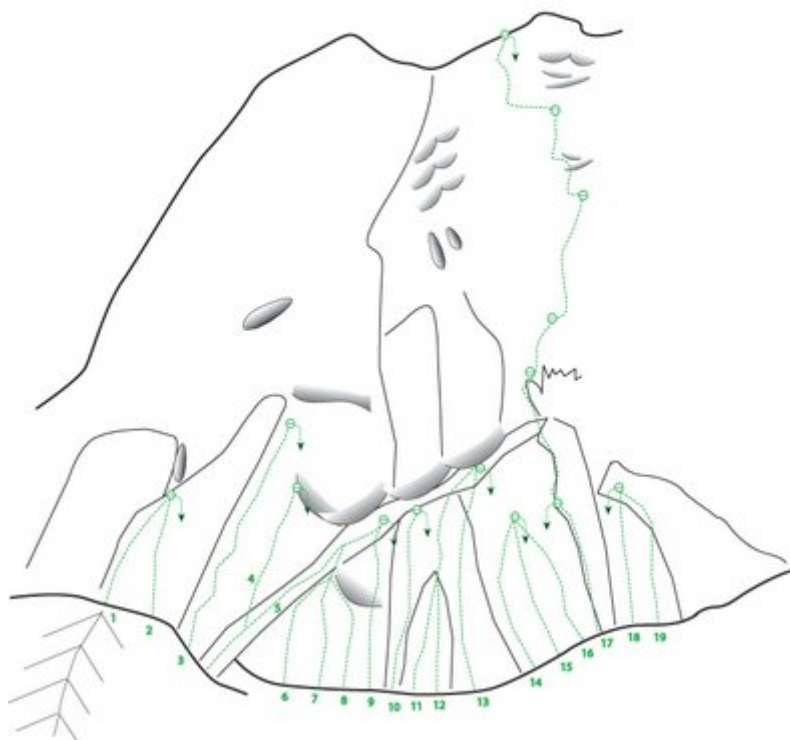

TIROLER ZUGSPITZ ARENA - GRIESENER WANDL SEKTOR C MUSIKSEKTOR

1 Eisriß
2 Randkluft
3 Wettersturz
4 Traumland
5 La vida es un Tango
6 Melodie der Stille
7 Paulchen Panther
8 Desafinado
9 Voodoo Launch
10 Sketches of Pain

11 Notenschlüssel
12 Overtüre
13 Kunst der Fuge
14 Lenticularis
15 Blade
16 Nosveratu for Kids
17 Schweigen der Hämmer
18 Klingeling
19 Single Bells

Nr.	Name	Grad	Länge
1	Eisriß	5c+	20.0 m
2	Randkluft	5c	20.0 m
3	Wettersturz	6c+	25.0 m
4	Traumland	7c	20.0 m
5	La vida es un Tango	5b	25.0 m
6	Melodie der Stille	6a+	20.0 m
7	Paulchen Panther	6b+	20.0 m
8	Desafinado	6a	20.0 m
9	Voodoo Launch	7b+	22.0 m
10	Sketches of Pain	6c+	25.0 m
11	Notenschlüssel	6b+	25.0 m
12	Overtüre	6b+	15.0 m
13	Kunst der Fuge	7a	25.0 m