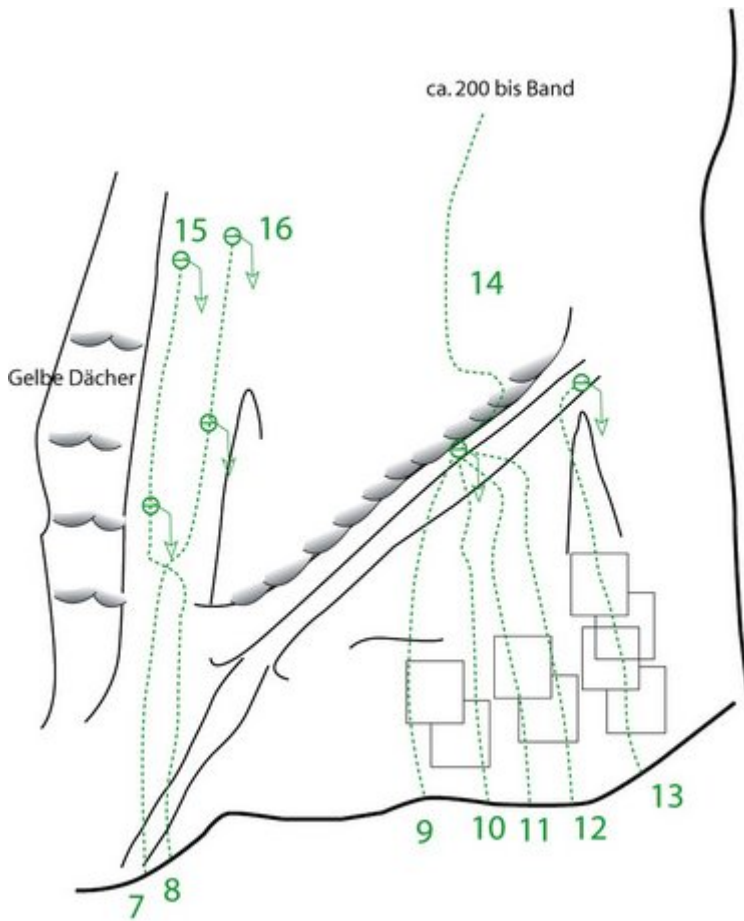

## TIROLER ZUGSPITZ ARENA - GRIESENER WANDL SEKTOR B SEKTOR SANI

Nr.	Name	Grad	Länge
7	Unbekannt	6c	25.0 m
8	Unbekannt	6c	25.0 m
9	Unbekannt	6b	35.0 m
10	Unbekannt	6c	30.0 m
11	Unbekannt	6b	40.0 m
12	Unbekannt	6a+	18.0 m
13	Unbekannt		
14	Unbekannt	6b	18.0 m
15	Unbekannt	6b	35.0 m
16	Unbekannt	6b	35.0 m

## Climbers Paradise Tirol

Das größte Kletterportal Tirols bietet euch tausende Routen in 14 Regionen, gratis Topos in Druckqualität und aktuelle Infos rund ums Thema Klettern.

Eine solche Vielfalt an verschiedensten Klettermöglichkeiten aller Schwierigkeitsgrade findet man selten auf so engem Raum. Zudem findet ihr Unterkunftsanschlüsse für jede Geldtasche.

 LE 14-20  
Schlüssel für den Europäischen Raum

 LAND  
TIROL

 regio

 LEAF

 Europäischer  
Landwirtschaftsfonds für  
die Entwicklung des  
ländlichen Raumes  
Hier investiert Europa in  
die ländlichen Gebiete

Die Topos auf der Webseite stehen kostenfrei zur Verfügung.

Ein Großteil der Foto-Topos wurden im Rahmen von einem Förderprojekt produziert.