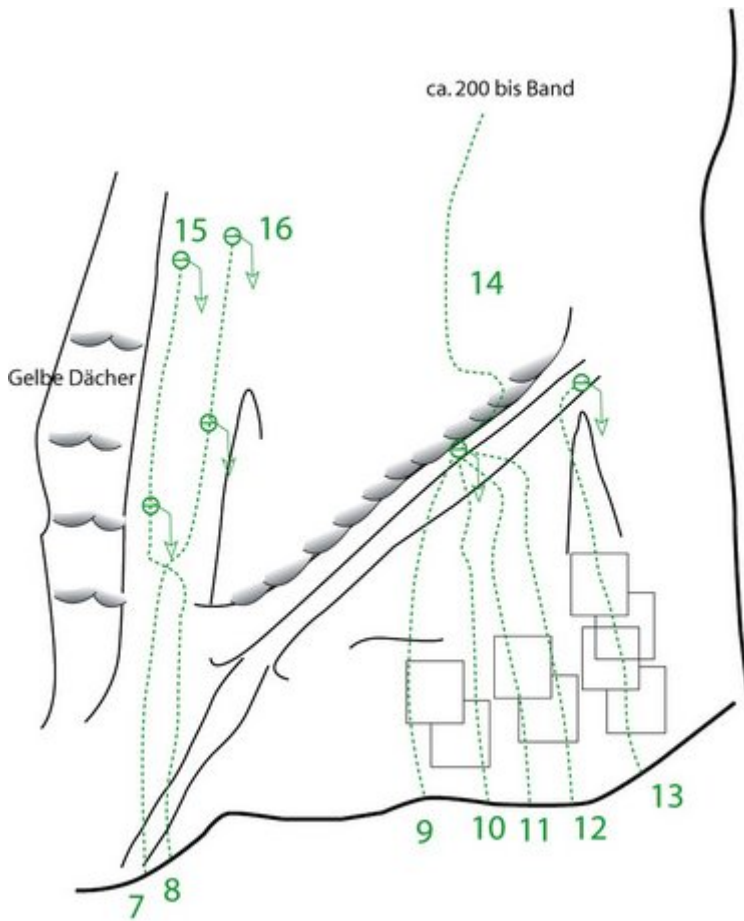

## TIROLER ZUGSPITZ ARENA - GRIESENER WANDL SEKTOR B SEKTOR SANI

| Nr. | Name      | Grad | Länge  |
|-----|-----------|------|--------|
| 7   | Unbekannt | 6c   | 25.0 m |
| 8   | Unbekannt | 6c   | 25.0 m |
| 9   | Unbekannt | 6b   | 35.0 m |
| 10  | Unbekannt | 6c   | 30.0 m |
| 11  | Unbekannt | 6b   | 40.0 m |
| 12  | Unbekannt | 6a+  | 18.0 m |
| 13  | Unbekannt |      |        |
| 14  | Unbekannt | 6b   | 18.0 m |
| 15  | Unbekannt | 6b   | 35.0 m |
| 16  | Unbekannt | 6b   | 35.0 m |

## Climbers Paradise Tirol

Das größte Kletterportal Tirols bietet euch tausende Routen in 14 Regionen, gratis Topos in Druckqualität und aktuelle Infos rund ums Thema Klettern.

Eine solche Vielfalt an verschiedensten Klettermöglichkeiten aller Schwierigkeitsgrade findet man selten auf so engem Raum. Zudem findet ihr Unterkunftsanschlüsse für jede Geldtasche.

Ein Großteil der Foto-Topos wurden im Rahmen von einem Förderprojekt produziert.