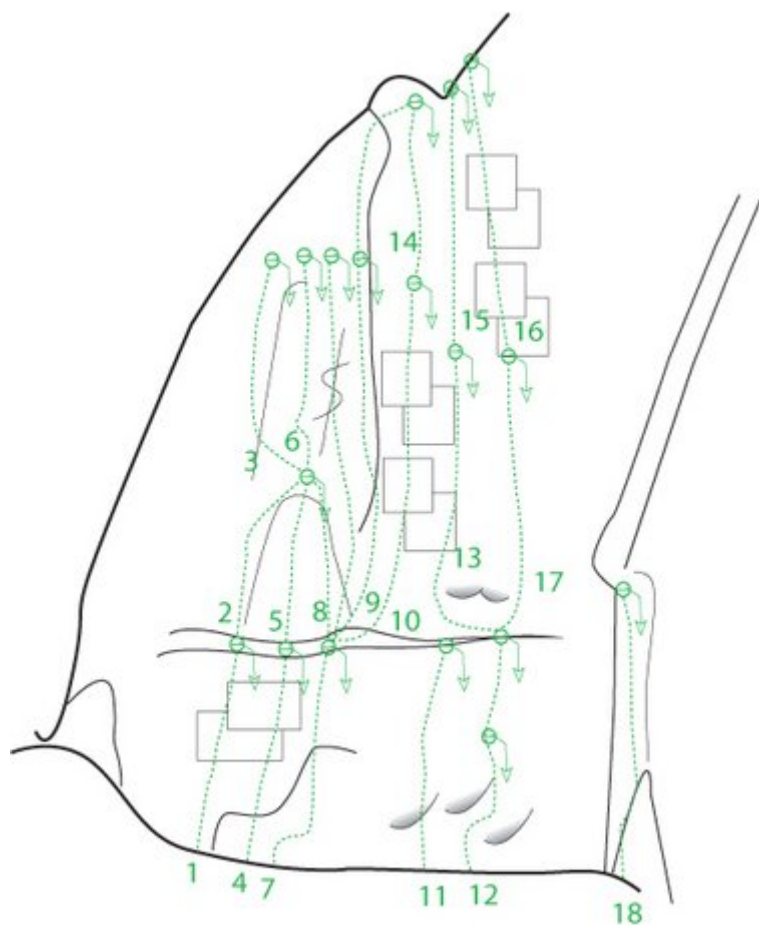

TIROLER ZUGSPITZ ARENA - GRIESENER WANDL SEKTOR A SEKTOR SÜDKANTE

Nr.	Name	Grad	Länge
1	Camelot	6a	35.0 m
2	Runout	6a	15.0 m
3	Unbekannt	6b	25.0 m
4	Unbekannt	6a	33.0 m
5	Unbekannt	6b	15.0 m
6	Unbekannt	6b+	25.0 m
7	Unbekannt	6b	25.0 m
8	Unbekannt	6b+	15.0 m
9	Unbekannt	6c+	25.0 m
10	Unbekannt	6b+	25.0 m
11	Unbekannt	6c+	35.0 m
12	Unbekannt	6c	35.0 m
13	Unbekannt	6c	25.0 m

14	Unbekannt	6c	20.0 m
15	Unbekannt	6c+	25.0 m
16	Unbekannt	6c+	25.0 m
17	Unbekannt	6b+	25.0 m
18	Unbekannt	6c+	25.0 m

Climbers Paradise Tirol

Das größte Kletterportal Tirols bietet euch tausende Routen in 14 Regionen, gratis Topos in Druckqualität und aktuelle Infos rund ums Thema Klettern.

Die Topos auf der Webseite stehen kostenfrei zur Verfügung.

Ein Großteil der Foto-Topos wurden im Rahmen von einem Förderprojekt produziert.