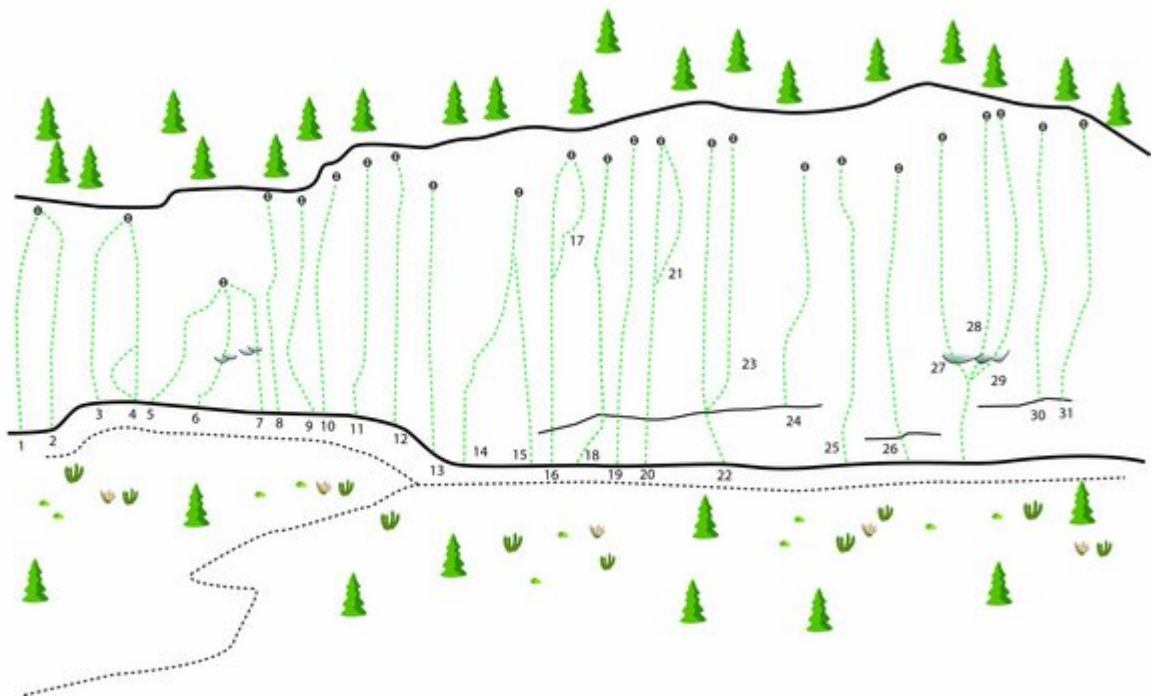

## TIROLER ZUGSPITZ ARENA GRIESENER WANDL

- 1 Linksbieger 7+
- 2 Rechtsbieger 8
- 3 Duden 7+
- 4 Kurz & Bündig 7-
- 5 Schrägbieger 7-
- 6 Big Ben 8-
- 7 Binder 7+
- 8 Bing Bong 7+
- 9 Bioton 7+
- 10 Biset 8
- 11 Express 8
- 12 Nadel 8
- 13 Faisal 6+
- 14 Overgeil 7-
- 15 Geil Heil 7-
- 16 Fallreep 7
- 17 Fallreep direkt 8-
- 19 Fan Si Pan 9-
- 20 Cafeblick 8-
- 21 Cafeblick Zwei 8
- 22 Griesener Blick 7
- 23 Loisachblick 7+
- 24 Kurzstrecke 7+
- 25 Beiß zu 8-
- 26 Hochsprung 6-
- 27 Projekt
- 28 Saukopf 7+
- 29 Dick & Doof 7+
- 30 Manjo
- 31 Sepphuat

**ZUSTIEG**  
15min

### Climbers Paradise Tirol

Das größte Kletterportal Tirols bietet euch tausende Routen in 15 Regionen, gratis Topos in Druckqualität und aktuelle Infos rund ums Thema Klettern.

Eine solche Vielfalt an verschiedensten Klettermöglichkeiten aller Schwierigkeitsgrade findet man selten auf so engem Raum. Zudem findet ihr Unterkunftsvorschläge für jede Geldtasche.