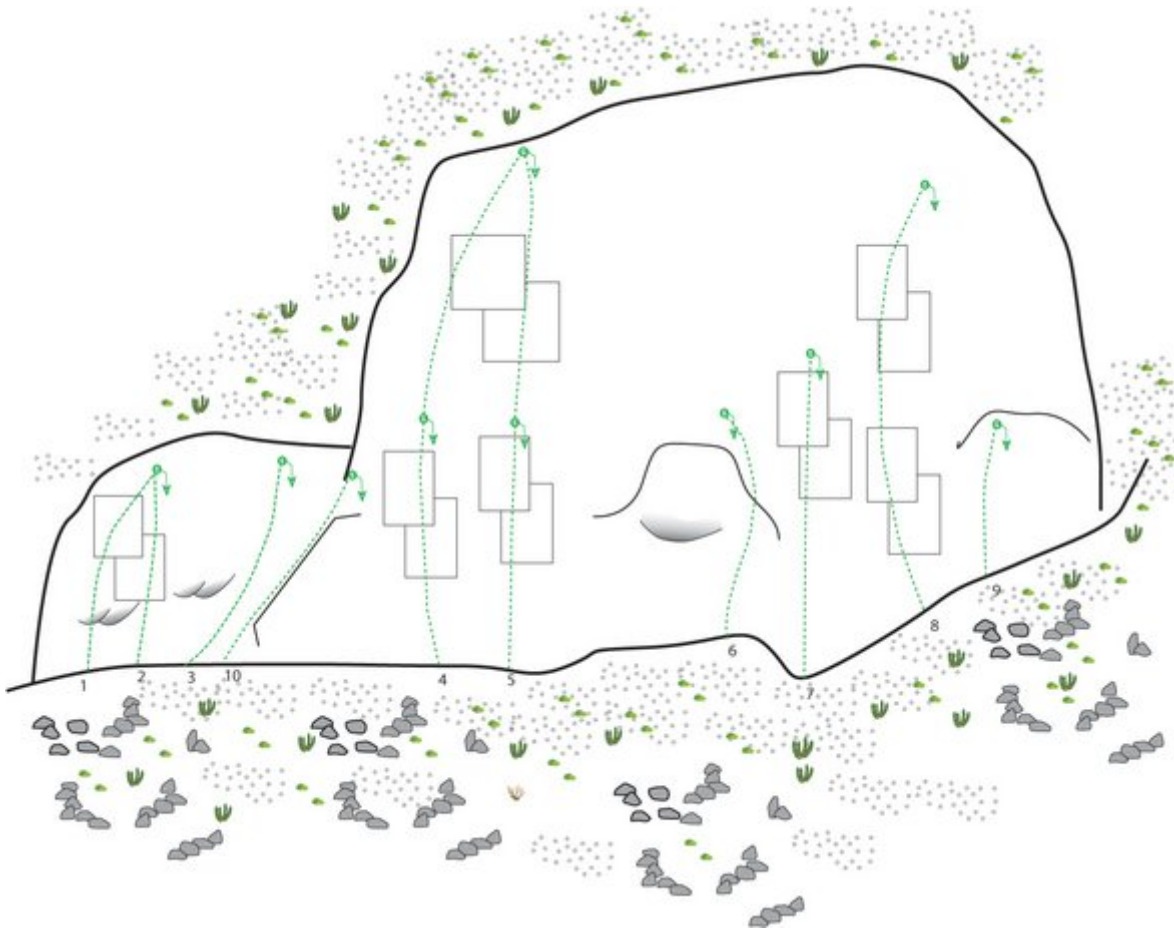

TIROLER ZUGSPITZ ARENA - COBURGER HÜTTE SEKTOR COBURGER HÜTTE

ZUSTIEG

10 Minuten von der Hütte

Nr.	Name	Grad	Länge
1	Muggi Fuggi	5a	10.0 m
2	Yeti	5a	15.0 m
3	Mamayush	5b	15.0 m
4	Drachenspur	5b	40.0 m
5	Herrenpartie	4	40.0 m
6	Überhängli	5b	17.0 m
7	Hütten Gusto	4	20.0 m
8	Schnäppli	5a	25.0 m
9	Gaber Line	5	15.0 m
10	Projekt		15.0 m

Climbers Paradise Tirol

Das größte Kletterportal Tirols bietet euch tausende Routen in 15 Regionen, gratis Topos in Druckqualität und aktuelle Infos rund ums Thema Klettern.

Eine solche Vielfalt an verschiedensten Klettermöglichkeiten aller Schwierigkeitsgrade findet man selten auf so engem Raum. Zudem findet ihr Unterkunftsanschlüsse für jede Geldtasche.