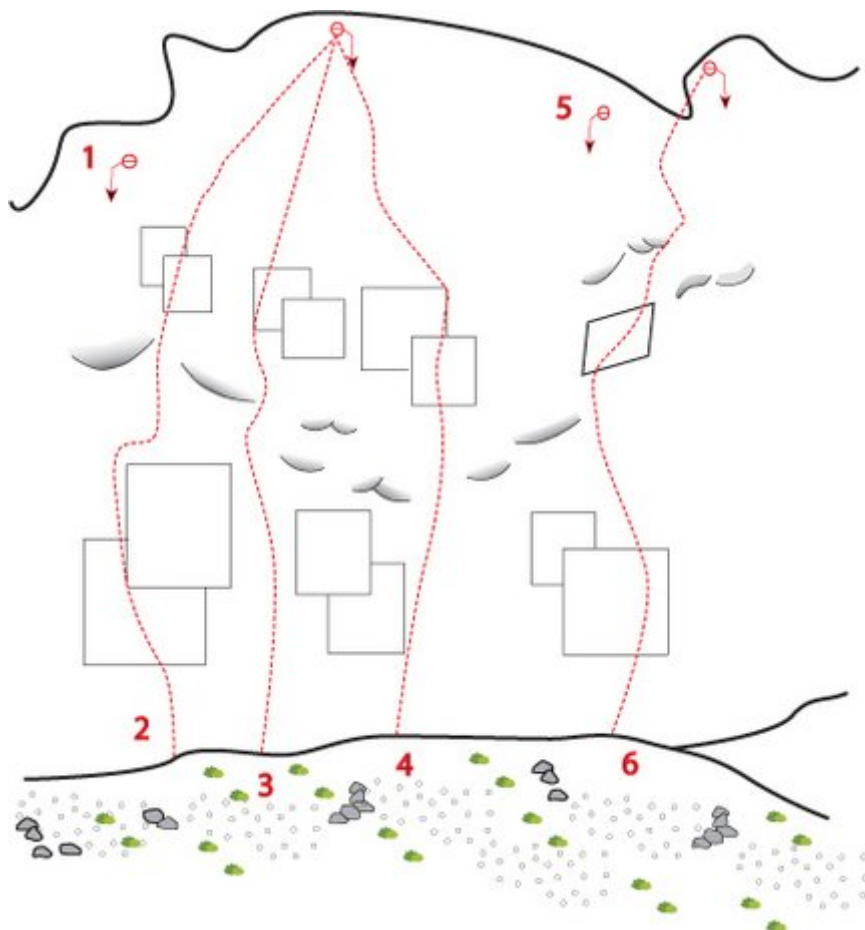

TIROLER ZUGSPITZ ARENA - ALTE 4ER STÜTZE SEKTOR HÜTTE BERGRETTUNG

ZUSTIEG

45 Min.

Nr.	Name	Grad	Länge
1	Top Rope	5a	25.0 m
2	Hüttenhocker	6b	25.0 m
3	Projekt		
4	Dosenbier	6b	25.0 m
5	Top Rope	5a	25.0 m
6	Schnapsfläscha	6a	25.0 m

Climbers Paradise Tirol

Das größte Kletterportal Tirols bietet euch tausende Routen in 15 Regionen, gratis Topos in Druckqualität und aktuelle Infos rund ums Thema Klettern.

Eine solche Vielfalt an verschiedensten Klettermöglichkeiten aller Schwierigkeitsgrade findet man selten auf so engem Raum. Zudem findet ihr Unterkunfts-vorschläge für jede Geldtasche.