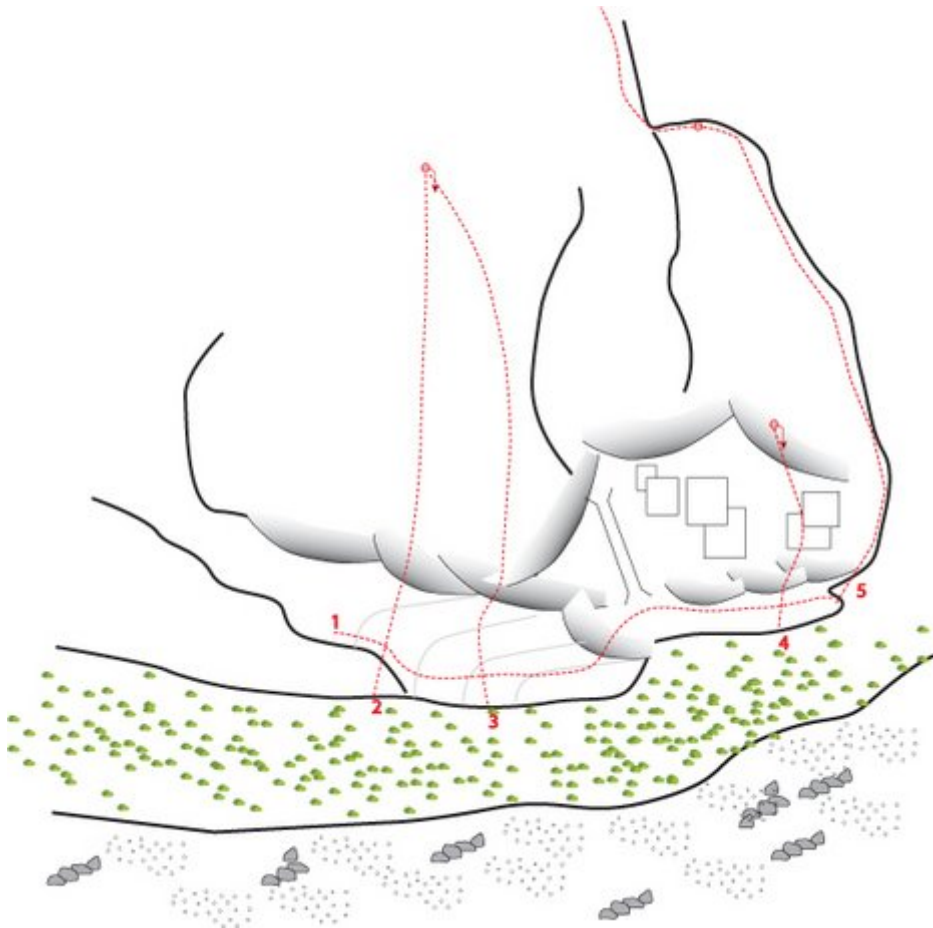

## TIROLER ZUGSPITZ ARENA - ALTE 4ER STÜTZE SEKTOR GEORG JÄGER

### ZUSTIEG

45 Min.

Nr.	Name	Grad	Länge
7	4er Kante	4	100.0 m
8	Panta Rhei	7c	100.0 m
9	Tintifax	6b	25.0 m
10	Pezibär	6c+	25.0 m
11	Krokodaxl	6c+	15.0 m

#### Climbers Paradise Tirol

Das größte Kletterportal Tirols bietet euch tausende Routen in 15 Regionen, gratis Topos in Druckqualität und aktuelle Infos rund ums Thema Klettern.

Eine solche Vielfalt an verschiedensten Klettermöglichkeiten aller Schwierigkeitsgrade findet man selten auf so engem Raum. Zudem findet ihr Unterkunftsvorschläge für jede Geldtasche.