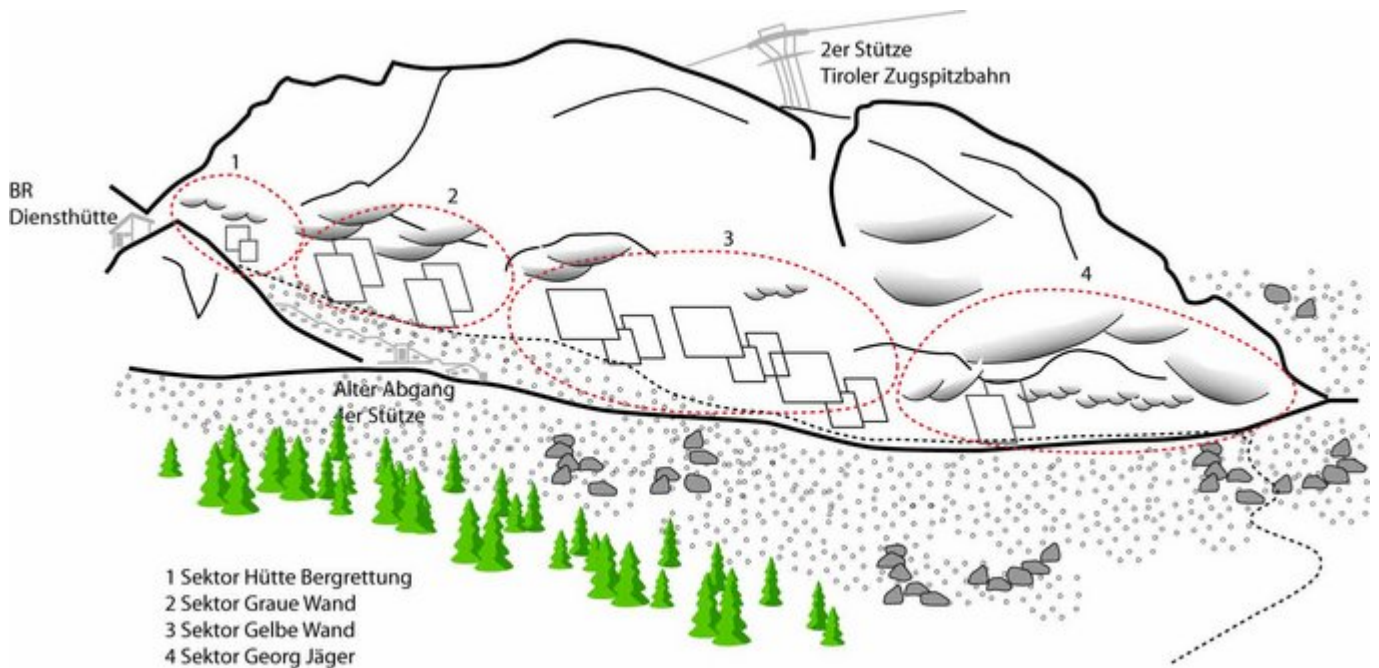

TIROLER ZUGSPITZ ARENA ALTE 4ER STÜTZE

ZUSTIEG

45 Min.

GEORG JÄGER

Nr.	Name	Grad	Länge
7	4er Kante	4	100.0 m
8	Panta Rhei	7c	100.0 m
9	Tintifax	6b	25.0 m
10	Pezibär	6c+	25.0 m
11	Krokodaxl	6c+	15.0 m

HÜTTE BERGRETTUNG

Nr.	Name	Grad	Länge
1	Top Rope	5a	25.0 m
2	Hüttenhocker	6b	25.0 m
3	Projekt		
4	Dosenbier	6b	25.0 m
5	Top Rope	5a	25.0 m
6	Schnapsfläscha	6a	25.0 m

Climbers Paradise Tirol

Das größte Kletterportal Tirols bietet euch tausende Routen in 15 Regionen, gratis Topos in Druckqualität und aktuelle Infos rund ums Thema Klettern.