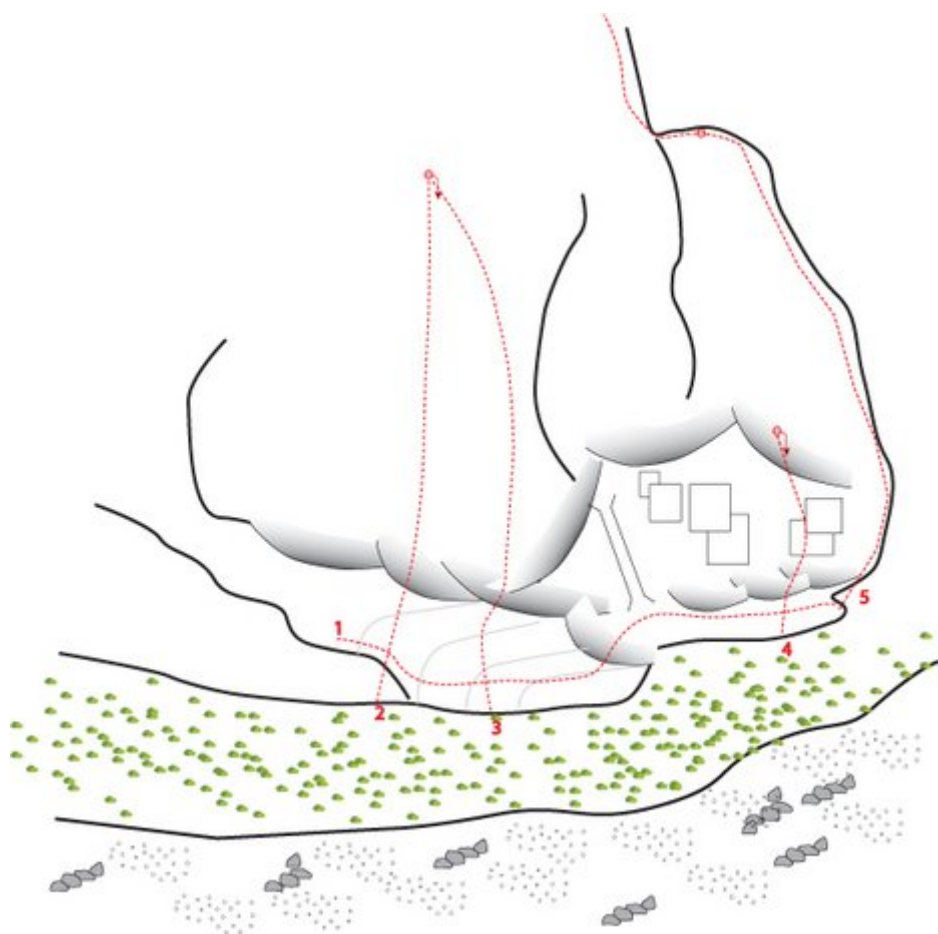

TIROLER ZUGSPITZ ARENA ALTE 4ER STÜTZE

ZUSTIEG

45 Min.

GEORG JÄGER

Nr.	Name	Grad	Länge
7	4er Kante	4	100.0 m
8	Panta Rhei	7c	100.0 m
9	Tintifax	6b	25.0 m
10	Pezibär	6c+	25.0 m
11	Krokodaxl	6c+	15.0 m

HÜTTE BERGRETTUNG

Nr.	Name	Grad	Länge
1	Top Rope	5a	25.0 m
2	Hüttenhocker	6b	25.0 m
3	Projekt		
4	Dosenbier	6b	25.0 m
5	Top Rope	5a	25.0 m
6	Schnapsfläscha	6a	25.0 m

Climbers Paradise Tirol

Das größte Kletterportal Tirols bietet euch tausende Routen in 15 Regionen, gratis Topos in Druckqualität und aktuelle Infos rund ums Thema Klettern.