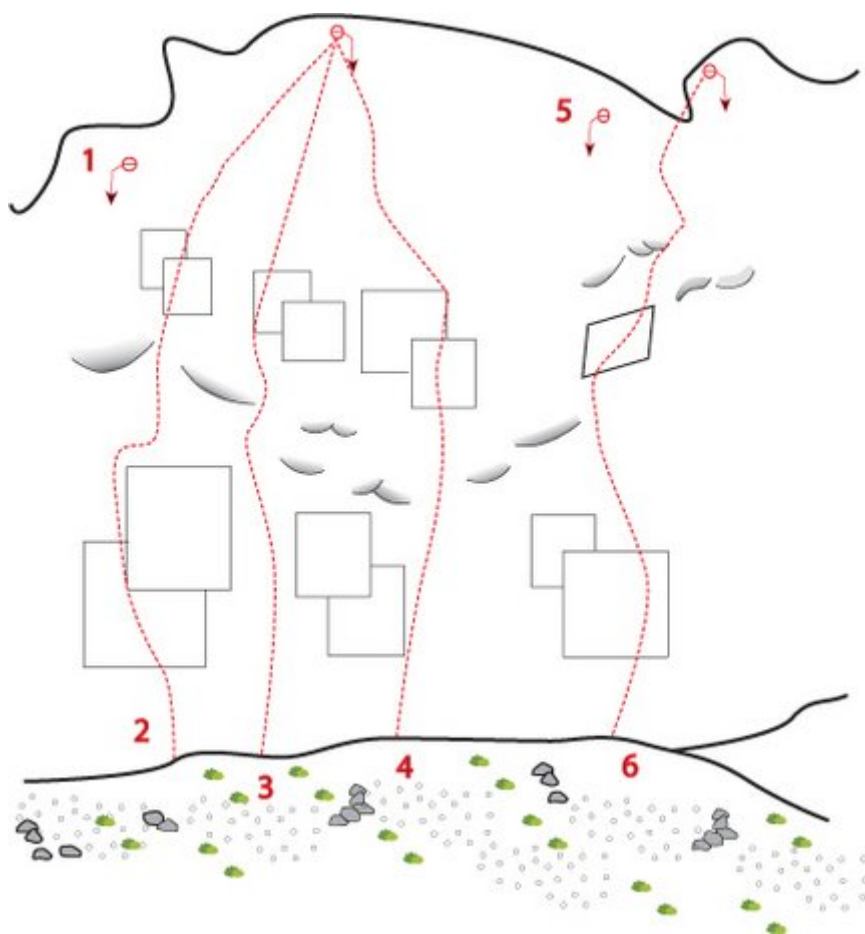

TIROLER ZUGSPITZ ARENA ALTE 4ER STÜTZE

ZUSTIEG

45 Min.

GEORG JÄGER

Nr.	Name	Grad	Länge
7	4er Kante	4	100.0 m
8	Panta Rhei	7c	100.0 m
9	Tintifax	6b	25.0 m
10	Pezibär	6c+	25.0 m
11	Krokodaxl	6c+	15.0 m

HÜTTE BERGRETTUNG

Nr.	Name	Grad	Länge
1	Top Rope	5a	25.0 m
2	Hüttenhocker	6b	25.0 m
3	Projekt		
4	Dosenbier	6b	25.0 m
5	Top Rope	5a	25.0 m
6	Schnapsfläscha	6a	25.0 m

Climbers Paradise Tirol

Das größte Kletterportal Tirols bietet euch tausende Routen in 15 Regionen, gratis Topos in Druckqualität und aktuelle Infos rund ums Thema Klettern.