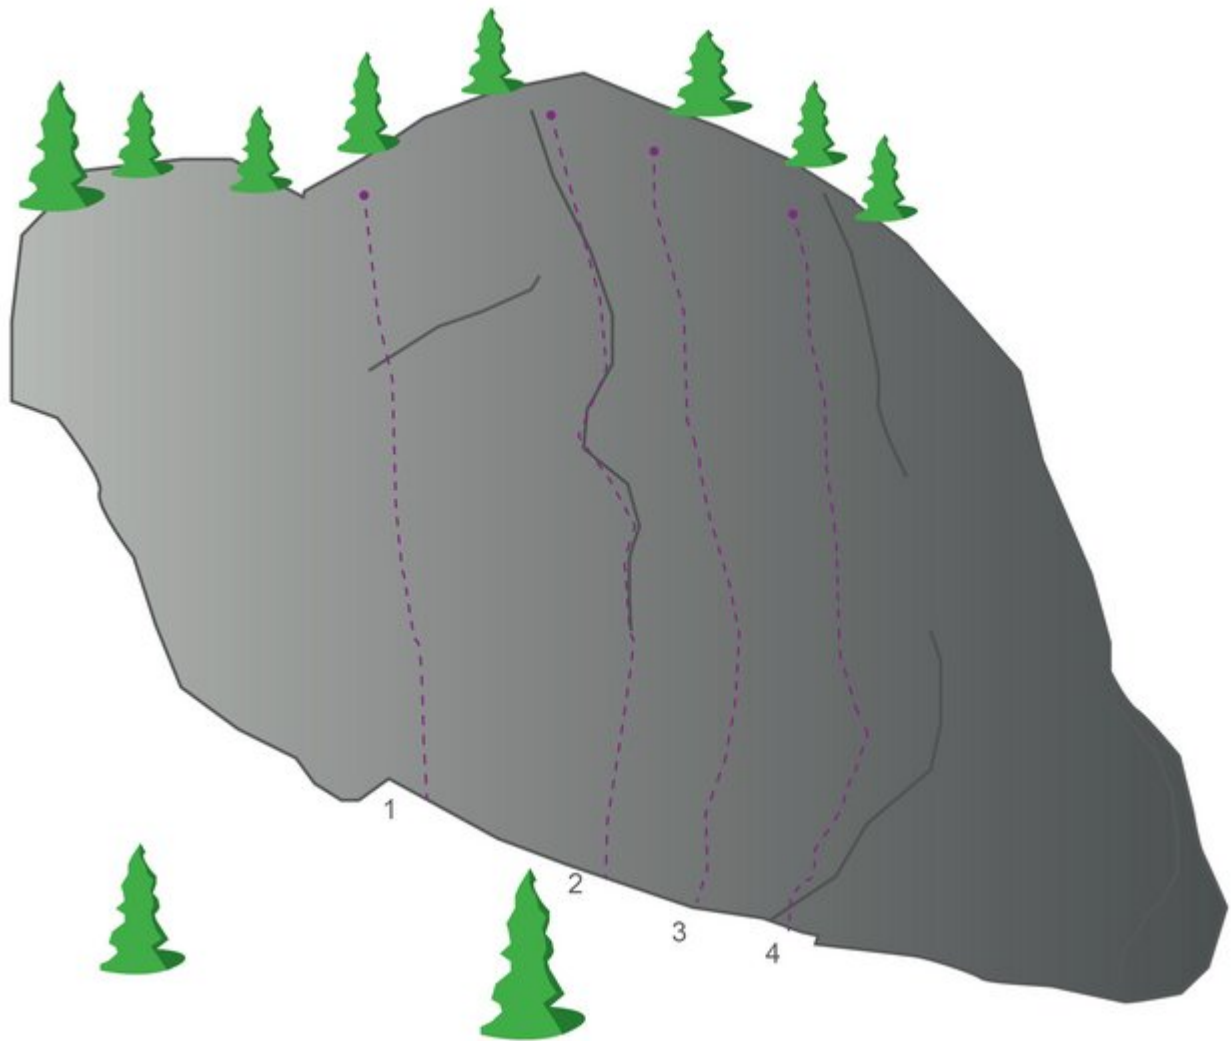

NAUDERS-TIROLER OBERLAND-KAUNERTAL
NAUDERS / KLETTERGARTEN PFLANZGARTEN

ZUSTIEG
1 Stunde

KLETTERGARTEN PFLANZGARTEN

Nr.	Name	Grad	Länge
1	1	5a	10.0 m
2	2	4	15.0 m
3	3	3b	14.0 m
4	4	3	10.0 m

Climbers Paradise Tirol

Das größte Kletterportal Tirols bietet euch tausende Routen in 15 Regionen, gratis Topos in Druckqualität und aktuelle Infos rund ums Thema Klettern.

Eine solche Vielfalt an verschiedensten Klettermöglichkeiten aller Schwierigkeitsgrade findet man selten auf so engem Raum. Zudem findet ihr Unterkunftsanschlüsse für jede Geldtasche.