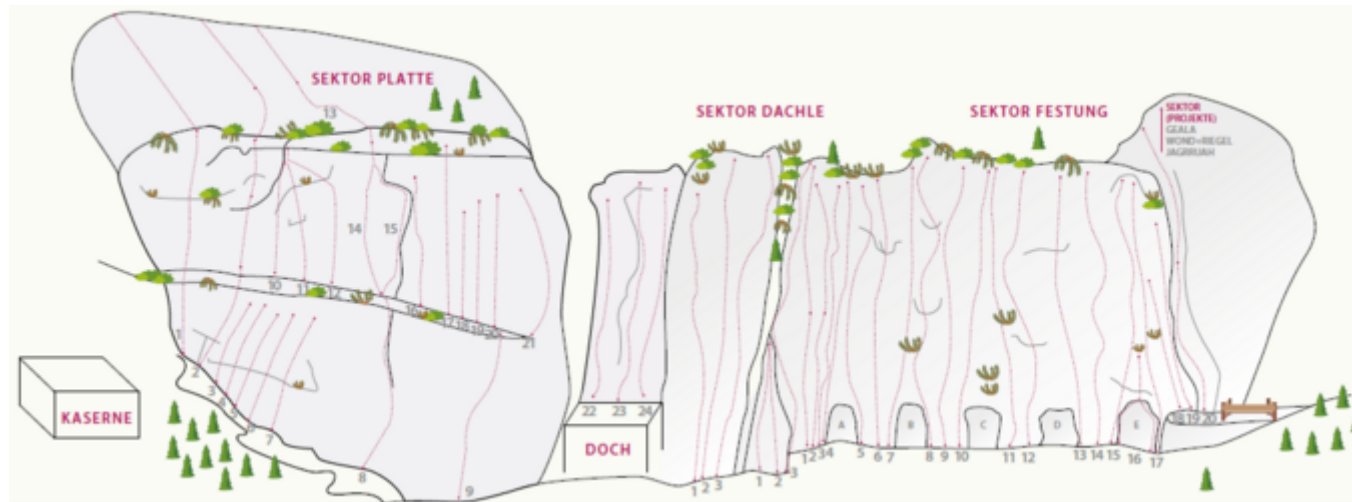

NAUDERS-TIROLER OBERLAND-KAUNERTAL NAUDERS / KLETTERGARTEN NAUDERS

ZUSTIEG

1

ZUSTIEGSZEIT

20 min - 30 min

SEKTOR PLATTE

Nr.	Name	Grad	Länge
1	Niclasmauer	6a	55.0 m
2	Wenn der Vater mit dem Sohne	6a+	60.0 m
3	Chill halt amal	6a+	15.0 m
4	Ziach halt amal	6b+	15.0 m
5	Endorphine gibt's oben	6c	16.0 m
6	Das Versteckte	6b	18.0 m
7	Groovy Little Jungle Hut	6a	20.0 m
8	Cola Weizen Kanal	5a	23.0 m
9	Karl's Klassiker	6a	25.0 m

10	How's it hanging dude?	6b	17.0 m
11	Any Way	6b	17.0 m
12	Rock die Wadln	6c	17.0 m
13	Sacradi	5+	15.0 m
14	Ping pong Platte	6b+	20.0 m
15	Chalklos Glücklich	6a	22.0 m
16	Drei kloane Vegl	6b+	18.0 m
17	Koa Weibats koa gschroa	6b+	25.0 m
18	Veni, Vidi, Vici	7a	20.0 m
19	Verruckta Glatzkepf	7a+	20.0 m
20	Schwarzer Rettich	6b	20.0 m
21	Plattentraum	5c	28.0 m
22	Bier beim Rudl	6a+	20.0 m
23	Monkeytime	6a	20.0 m
24	Easy Going	6a	20.0 m

SEKTOR DACHLE

Nr.	Name	Grad	Länge
1	Dachdachle	6a	26.0 m
2	Gaudi	6a	29.0 m
3	1,60er Ego	6b+	29.0 m

SEKTOR FESTUNG

Nr.	Name	Grad	Länge
1	T34	4a	12.0 m
1	Kinderleicht	1	20.0 m
2	auí	3	12.0 m
2	Draudiclaudi	1	21.0 m
3	Kante	3	24.0 m
3	Wollwoll	3	22.0 m
4	Vierer	4	23.0 m
5	Finfer	4b	23.0 m
6	Sexer	5c	24.0 m

7	Moanschwooll a simer?	4b	24.0 m
8	Kürasier	5a	24.0 m
9	Blechhaufa	4b	24.0 m
10	Wilde Hilde	4a	24.0 m
11	Die Longa	4b	27.0 m
12	Die Verzwickta	4	25.0 m
13	Schiefer Tod	4	25.0 m
14	Hanspeters 4er	7-	25.0 m
15	Leisebach	4a	25.0 m
16	E-Lochdoch	6c+	10.0 m
17	E-Lochkanta	4	20.0 m
18	Furz	3	15.0 m
19	Plattle	2	30.0 m
20	Jägersteig	1	60.0 m