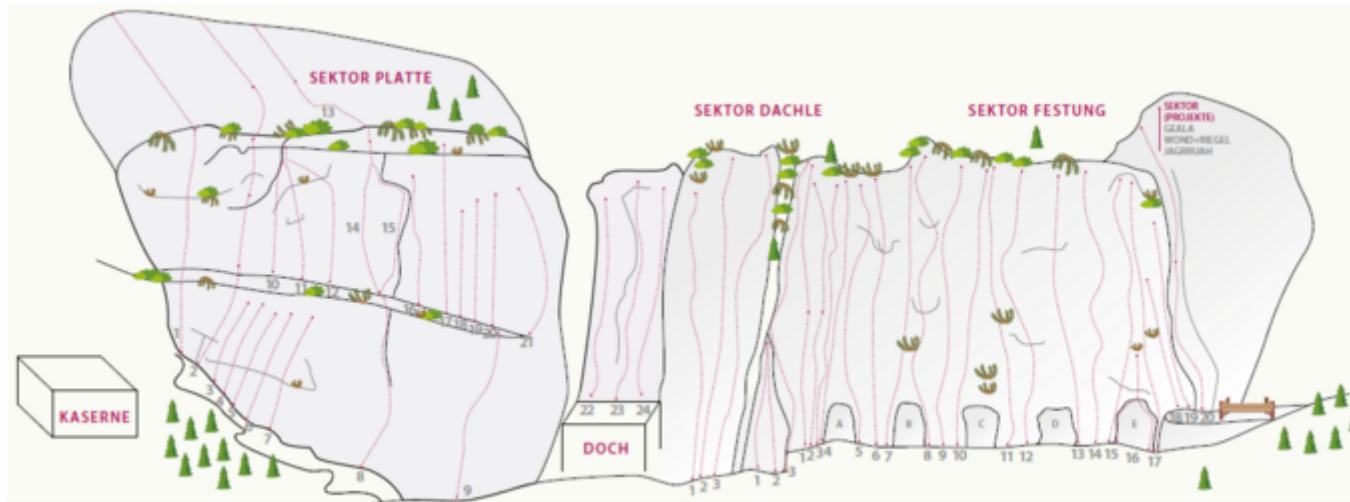

NAUDERS-TIROLER OBERLAND-KAUNERTAL NAUDERS / KLETTERGARTEN NAUDERS

ZUSTIEG

1

ZUSTIEGSZEIT

20 min - 30 min

SEKTOR PLATTE

Nr.	Name	Grad	Länge
1	Niclasmauer	6a	55.0 m
2	Wenn der Vater mit dem Sohne	6a+	60.0 m
3	Chill halt amal	6a+	15.0 m
4	Ziach halt amal	6b+	15.0 m
5	Endorphine gibt's oben	6c	16.0 m
6	Das Versteckte	6b	18.0 m
7	Groovy Little Jungle Hut	6a	20.0 m
8	Cola Weizen Kanal	5a	23.0 m
9	Karl's Klassiker	6a	25.0 m

10	How's it hanging dude?	6b	17.0 m
11	Any Way	6b	17.0 m
12	Rock die Wadln	6c	17.0 m
13	Sacradi	5+	15.0 m
14	Ping pong Platte	6b+	20.0 m
15	Chalklos Glücklich	6a	22.0 m
16	Drei kloane Vegl	6b+	18.0 m
17	Koa Weibats koa gschroa	6b+	25.0 m
18	Veni, Vidi, Vici	7a	20.0 m
19	Verruckta Glatzkepf	7a+	20.0 m
20	Schwarzer Rettich	6b	20.0 m
21	Plattentraum	5c	28.0 m
22	Bier beim Rudl	6a+	20.0 m
23	Monkeytime	6a	20.0 m
24	Easy Going	6a	20.0 m

SEKTOR DACHLE

Nr.	Name	Grad	Länge
1	Dachdachle	6a	26.0 m
2	Gaudi	6a	29.0 m
3	1,60er Ego	6b+	29.0 m

SEKTOR FESTUNG

Nr.	Name	Grad	Länge
1	T34	4a	12.0 m
1	Kinderleicht	1	20.0 m
2	auí	3	12.0 m
2	Draudiclaudi	1	21.0 m
3	Kante	3	24.0 m
3	Wollwoll	3	22.0 m
4	Vierer	4	23.0 m
5	Finfer	4b	23.0 m
6	Sexer	5c	24.0 m

7	Moanschwooll a simer?	4b	24.0 m
8	Kürasier	5a	24.0 m
9	Blechhaufa	4b	24.0 m
10	Wilde Hilde	4a	24.0 m
11	Die Longa	4b	27.0 m
12	Die Verzwickta	4	25.0 m
13	Schiefer Tod	4	25.0 m
14	Hanspeters 4er	7-	25.0 m
15	Leisebach	4a	25.0 m
16	E-Lochdoch	6c+	10.0 m
17	E-Lochkanta	4	20.0 m
18	Furz	3	15.0 m
19	Plattle	2	30.0 m
20	Jägersteig	1	60.0 m