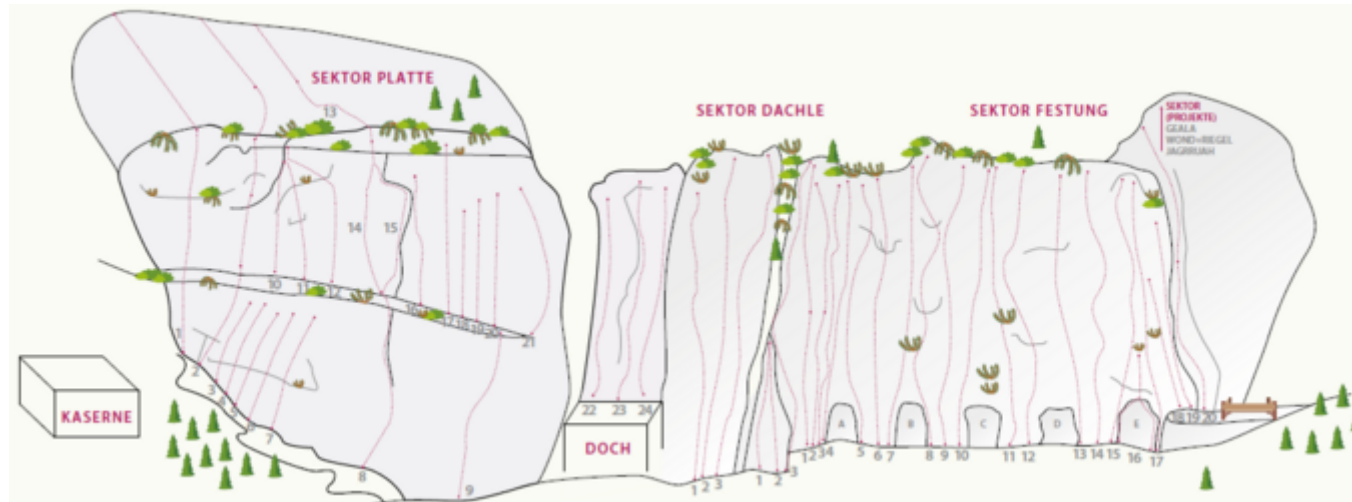

NAUDERS-TIROLER OBERLAND-KAUNERTAL NAUDERS / KLETTERGARTEN NAUDERS

ZUSTIEG

1

ZUSTIEGSZEIT

20 min - 30 min

SEKTOR PLATTE

Nr.	Name	Grad	Länge
1	Niclasmauer	6a	55.0 m
2	Wenn der Vater mit dem Sohne	6a+	60.0 m
3	Chill halt amal	6a+	15.0 m
4	Ziach halt amal	6b+	15.0 m
5	Endorphine gibt's oben	6c	16.0 m
6	Das Versteckte	6b	18.0 m
7	Groovy Little Jungle Hut	6a	20.0 m
8	Cola Weizen Kanal	5a	23.0 m
9	Karl's Klassiker	6a	25.0 m

10	How's it hanging dude?	6b	17.0 m
11	Any Way	6b	17.0 m
12	Rock die Wadln	6c	17.0 m
13	Sacradi	5+	15.0 m
14	Ping pong Platte	6b+	20.0 m
15	Chalklos Glücklich	6a	22.0 m
16	Drei kloane Vegl	6b+	18.0 m
17	Koa Weibats koa gschroa	6b+	25.0 m
18	Veni, Vidi, Vici	7a	20.0 m
19	Verruckta Glatzkepf	7a+	20.0 m
20	Schwarzer Rettich	6b	20.0 m
21	Plattentraum	5c	28.0 m
22	Bier beim Rudl	6a+	20.0 m
23	Monkeytime	6a	20.0 m
24	Easy Going	6a	20.0 m

SEKTOR DACHLE

Nr.	Name	Grad	Länge
1	Dachdachle	6a	26.0 m
2	Gaudi	6a	29.0 m
3	1,60er Ego	6b+	29.0 m

SEKTOR FESTUNG

Nr.	Name	Grad	Länge
1	T34	4a	12.0 m
1	Kinderleicht	1	20.0 m
2	auí	3	12.0 m
2	Draudiclaudi	1	21.0 m
3	Kante	3	24.0 m
3	Wollwoll	3	22.0 m
4	Vierer	4	23.0 m
5	Finfer	4b	23.0 m
6	Sexer	5c	24.0 m

7	Moanschwooll a simer?	4b	24.0 m
8	Kürasier	5a	24.0 m
9	Blechhaufa	4b	24.0 m
10	Wilde Hilde	4a	24.0 m
11	Die Longa	4b	27.0 m
12	Die Verzwickta	4	25.0 m
13	Schiefer Tod	4	25.0 m
14	Hanspeters 4er	7-	25.0 m
15	Leisebach	4a	25.0 m
16	E-Lochdoch	6c+	10.0 m
17	E-Lochkanta	4	20.0 m
18	Furz	3	15.0 m
19	Plattle	2	30.0 m
20	Jägersteig	1	60.0 m