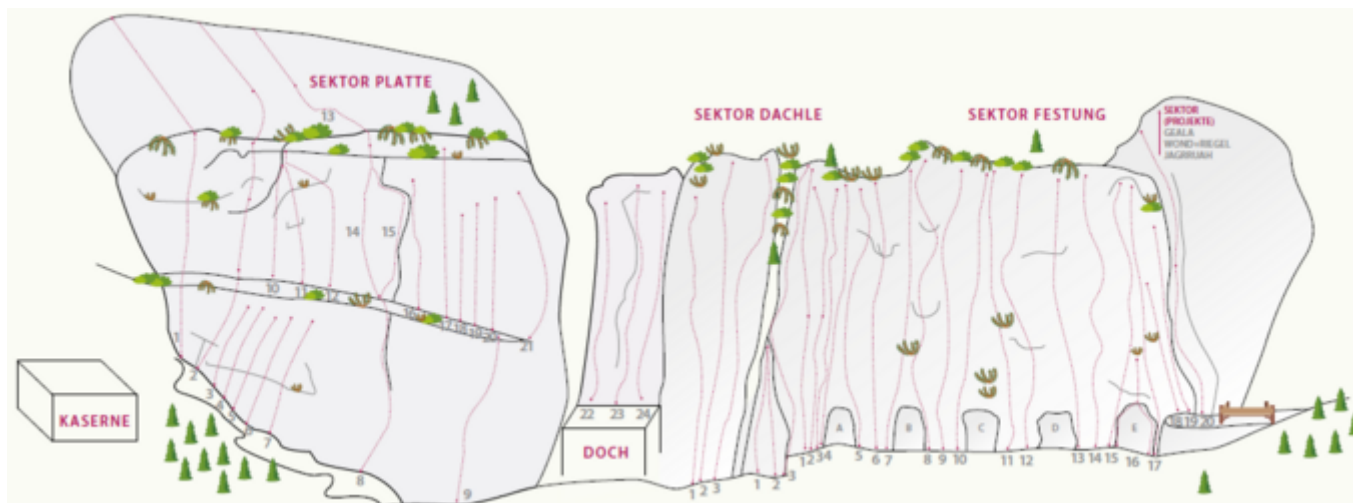

NAUDERS-TIROLER OBERLAND-KAUNERTAL NAUDERS / KLETTERGARTEN NAUDERS

ZUSTIEG

1

ZUSTIEGSZEIT

20 min - 30 min

SEKTOR PLATTE

Nr.	Name	Grad	Länge
1	Niclasmauer	6a	55.0 m
2	Wenn der Vater mit dem Sohne	6a+	60.0 m
3	Chill halt amal	6a+	15.0 m
4	Ziach halt amal	6b+	15.0 m
5	Endorphine gibt's oben	6c	16.0 m
6	Das Versteckte	6b	18.0 m
7	Groovy Little Jungle Hut	6a	20.0 m
8	Cola Weizen Kanal	5a	23.0 m
9	Karl's Klassiker	6a	25.0 m

10	How's it hanging dude?	6b	17.0 m
11	Any Way	6b	17.0 m
12	Rock die Wadln	6c	17.0 m
13	Sacradi	5+	15.0 m
14	Ping pong Platte	6b+	20.0 m
15	Chalklos Glücklich	6a	22.0 m
16	Drei kloane Vegl	6b+	18.0 m
17	Koa Weibats koa gschroa	6b+	25.0 m
18	Veni, Vidi, Vici	7a	20.0 m
19	Verruckta Glatzkepf	7a+	20.0 m
20	Schwarzer Rettich	6b	20.0 m
21	Plattentraum	5c	28.0 m
22	Bier beim Rudl	6a+	20.0 m
23	Monkeytime	6a	20.0 m
24	Easy Going	6a	20.0 m

SEKTOR DACHLE

Nr.	Name	Grad	Länge
1	Dachdachle	6a	26.0 m
2	Gaudi	6a	29.0 m
3	1,60er Ego	6b+	29.0 m

SEKTOR FESTUNG

Nr.	Name	Grad	Länge
1	T34	4a	12.0 m
1	Kinderleicht	1	20.0 m
2	auí	3	12.0 m
2	Draudiclaudi	1	21.0 m
3	Kante	3	24.0 m
3	Wollwoll	3	22.0 m
4	Vierer	4	23.0 m
5	Finfer	4b	23.0 m
6	Sexer	5c	24.0 m

7	Moanschwooll a simer?	4b	24.0 m
8	Kürasier	5a	24.0 m
9	Blechhaufa	4b	24.0 m
10	Wilde Hilde	4a	24.0 m
11	Die Longa	4b	27.0 m
12	Die Verzwickta	4	25.0 m
13	Schiefer Tod	4	25.0 m
14	Hanspeters 4er	7-	25.0 m
15	Leisebach	4a	25.0 m
16	E-Lochdoch	6c+	10.0 m
17	E-Lochkanta	4	20.0 m
18	Furz	3	15.0 m
19	Plattle	2	30.0 m
20	Jägersteig	1	60.0 m