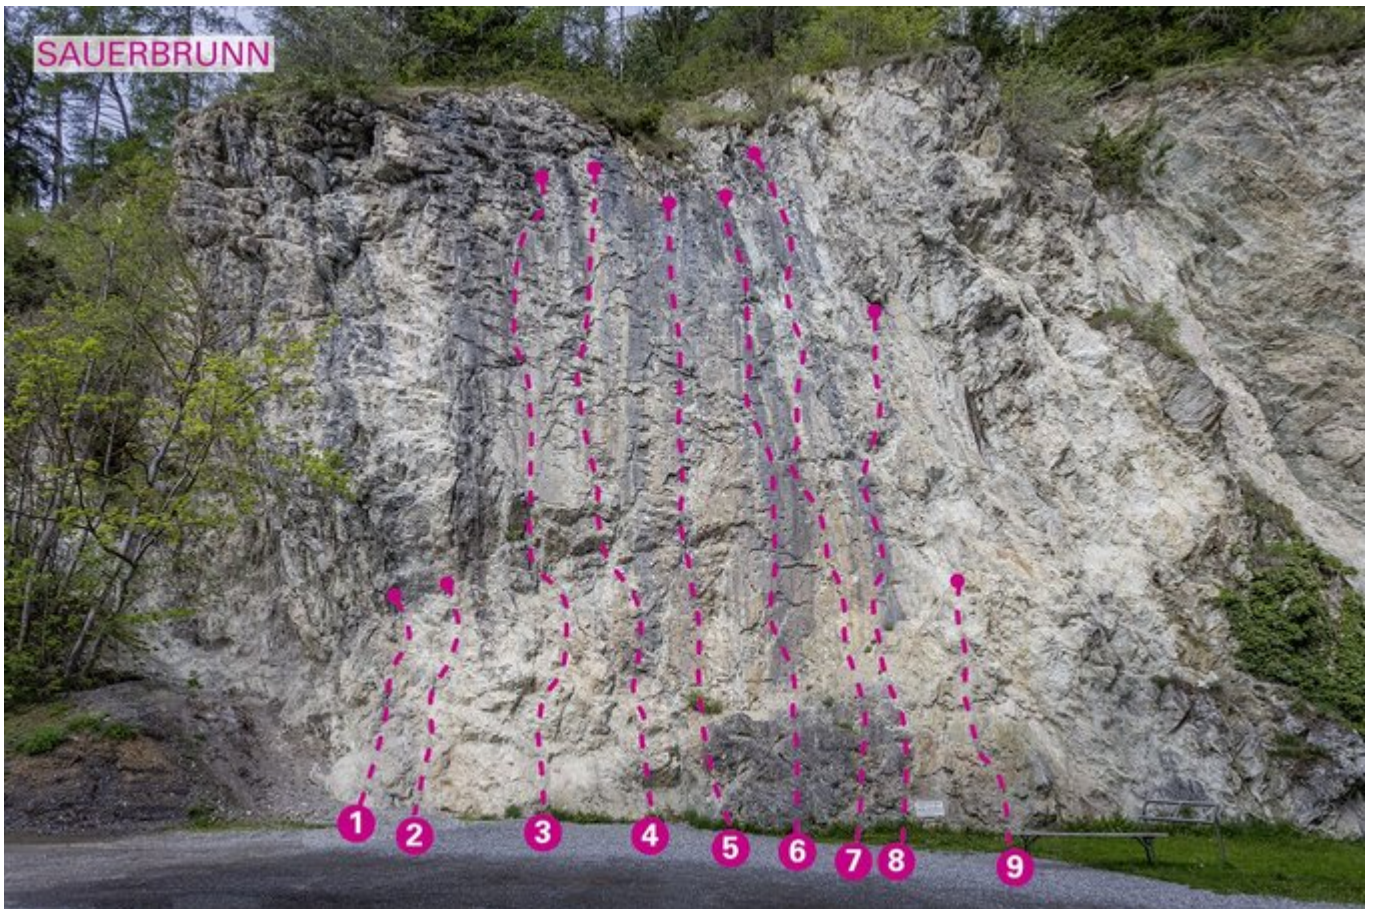

# NAUDERS-TIROLER OBERLAND-KAUNERTAL KLETTERWAND SAUERBRUNN

## ZUSTIEG

Direkt neben der Sauerbrunn Quelle

# SEKTOR KLETTERWAND SAUERBRUNN

Nr.	Name	Grad	Länge
1	Turafurzer	7b+	15.0 m
2	Mount Brunn	6a	16.0 m
3	Mc-Tirol	5b	16.0 m
4	Happy Sims	4c	16.0 m
5	Exit	5b	18.0 m
6	Stone Line	5a	12.0 m