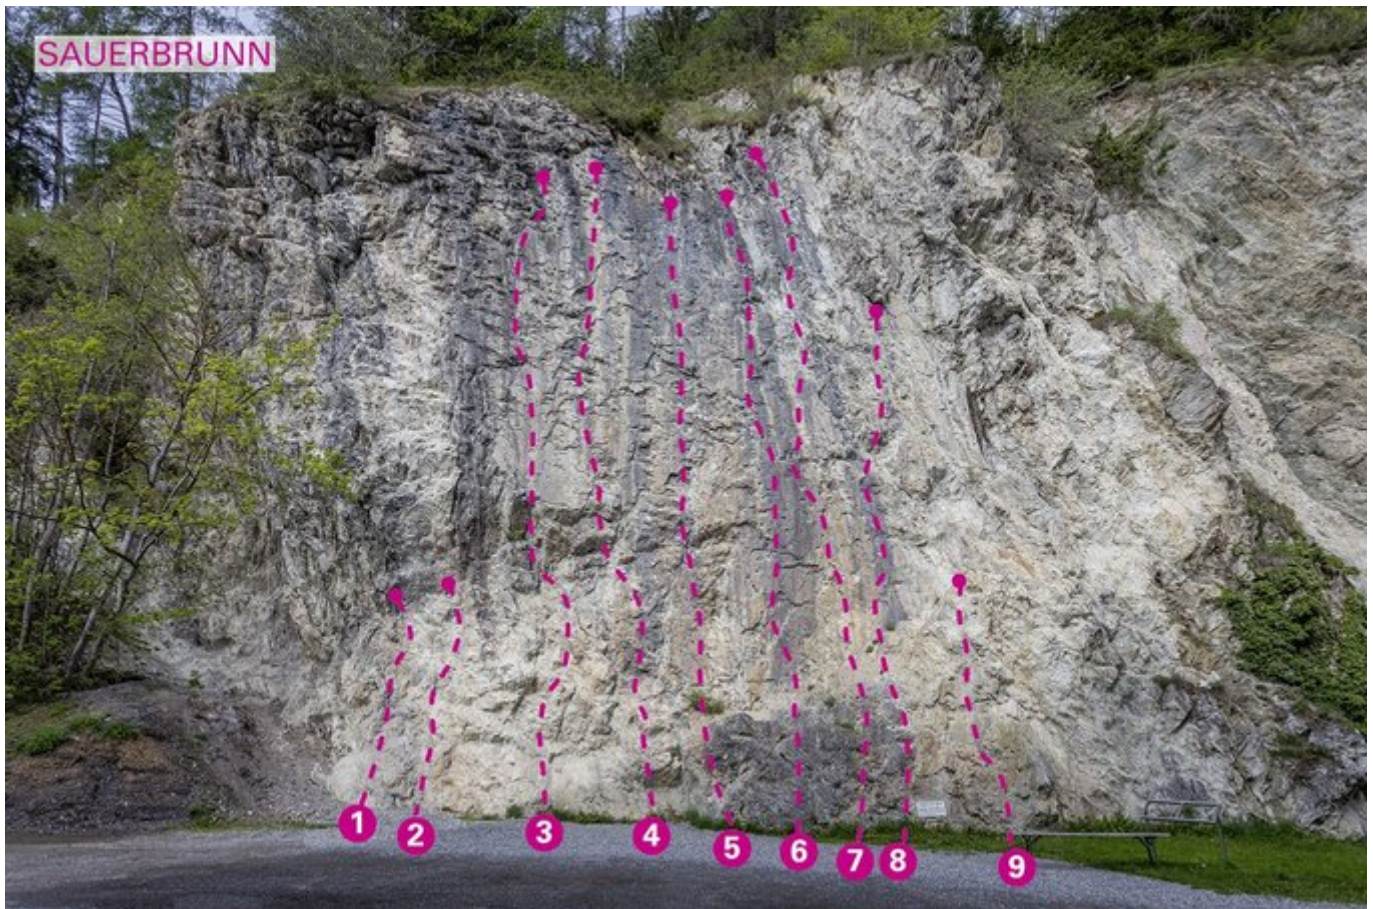

# NAUDERS-TIROLER OBERLAND-KAUNERTAL KLETTERWAND SAUERBRUNN

## ZUSTIEG

Direkt neben der Sauerbrunn Quelle

# SEKTOR KLETTERWAND SAUERBRUNN

Nr.	Name	Grad	Länge
1	Turafurzer	7b+	15.0 m
2	Mount Brunn	6a	16.0 m
3	Mc-Tirol	5b	16.0 m
4	Happy Sims	4c	16.0 m
5	Exit	5b	18.0 m
6	Stone Line	5a	12.0 m