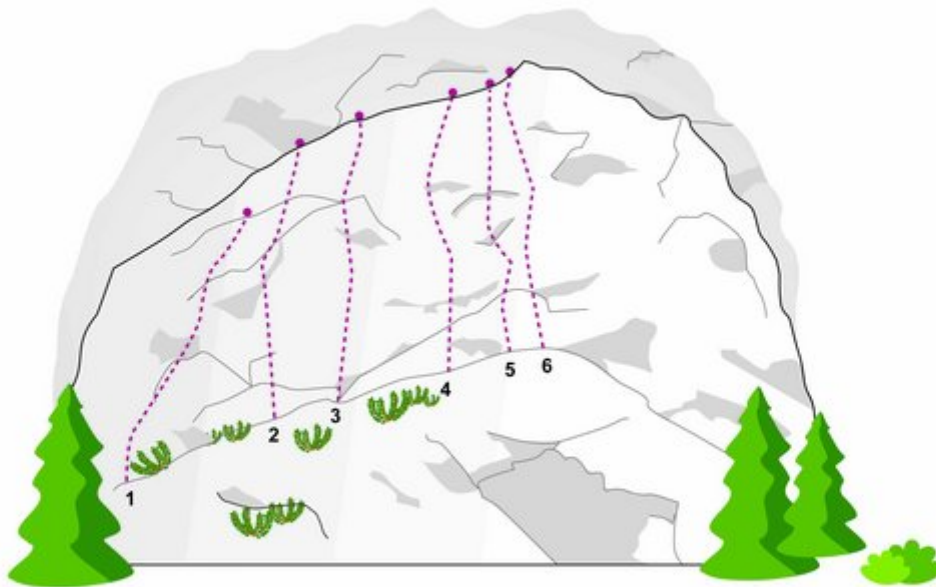

NAUDERS-TIROLER OBERLAND-KAUNERTAL - KLETTERGARTEN LAIMO | KAUNERTAL
SEKTOR STOLLENLOCH

ZUSTIEG

Achtung Sprengarbeiten möglich von MO - FR von 07.00 - 17.00 Uhr
20 - 35 Minuten

ZUSTIEGSZEIT

20 min - 25 min

Nr.	Name	Grad	Länge
1	Stuabeiser	6b+	15.0 m
2	Bad Religion	7b+	25.0 m
3	Bremsspur	7b+	25.0 m
4	Hitchcock's Vögel	7c	25.0 m
5	Chica gri gri	8a	25.0 m
6	Spring'n spinn	7b	25.0 m

Climbers Paradise Tirol

Das größte Kletterportal Tirols bietet euch tausende Routen in 15 Regionen, gratis Topos in Druckqualität und aktuelle Infos rund ums Thema Klettern.