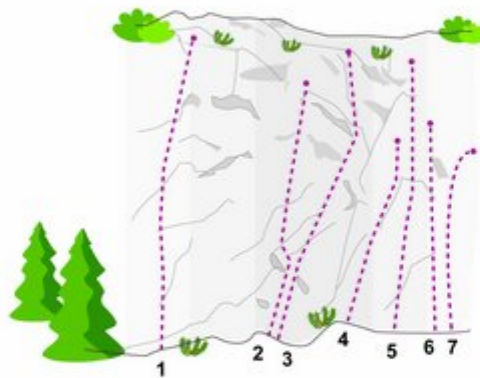

NAUDERS-TIROLER OBERLAND-KAUNERTAL - KLETTERGARTEN LAIMO | KAUNERTAL SEKTOR HAUPTWAND RECHTS

ZUSTIEG

Achtung Sprengarbeiten möglich von MO - FR von 07.00 - 17.00 Uhr
20 - 35 Minuten

ZUSTIEGSZEIT

20 min - 25 min

Nr.	Name	Grad	Länge
1	No have	7c	15.0 m
2	Bauchbohrer	7c	15.0 m
3	Premiere	7b	20.0 m
4	El schuppo	6a+	20.0 m
5	Homo eregus	6c+	20.0 m
6	Andreas Hofer Weg	6b+	20.0 m
7	Roof 66	6b+	20.0 m

Climbers Paradise Tirol

Das größte Kletterportal Tirols bietet euch tausende Routen in 15 Regionen, gratis Topos in Druckqualität und aktuelle Infos rund ums Thema Klettern.

Eine solche Vielfalt an verschiedensten Klettermöglichkeiten aller Schwierigkeitsgrade findet man selten auf so engem Raum. Zudem findet ihr Unterkunftsanschlüsse für jede Geldtasche.