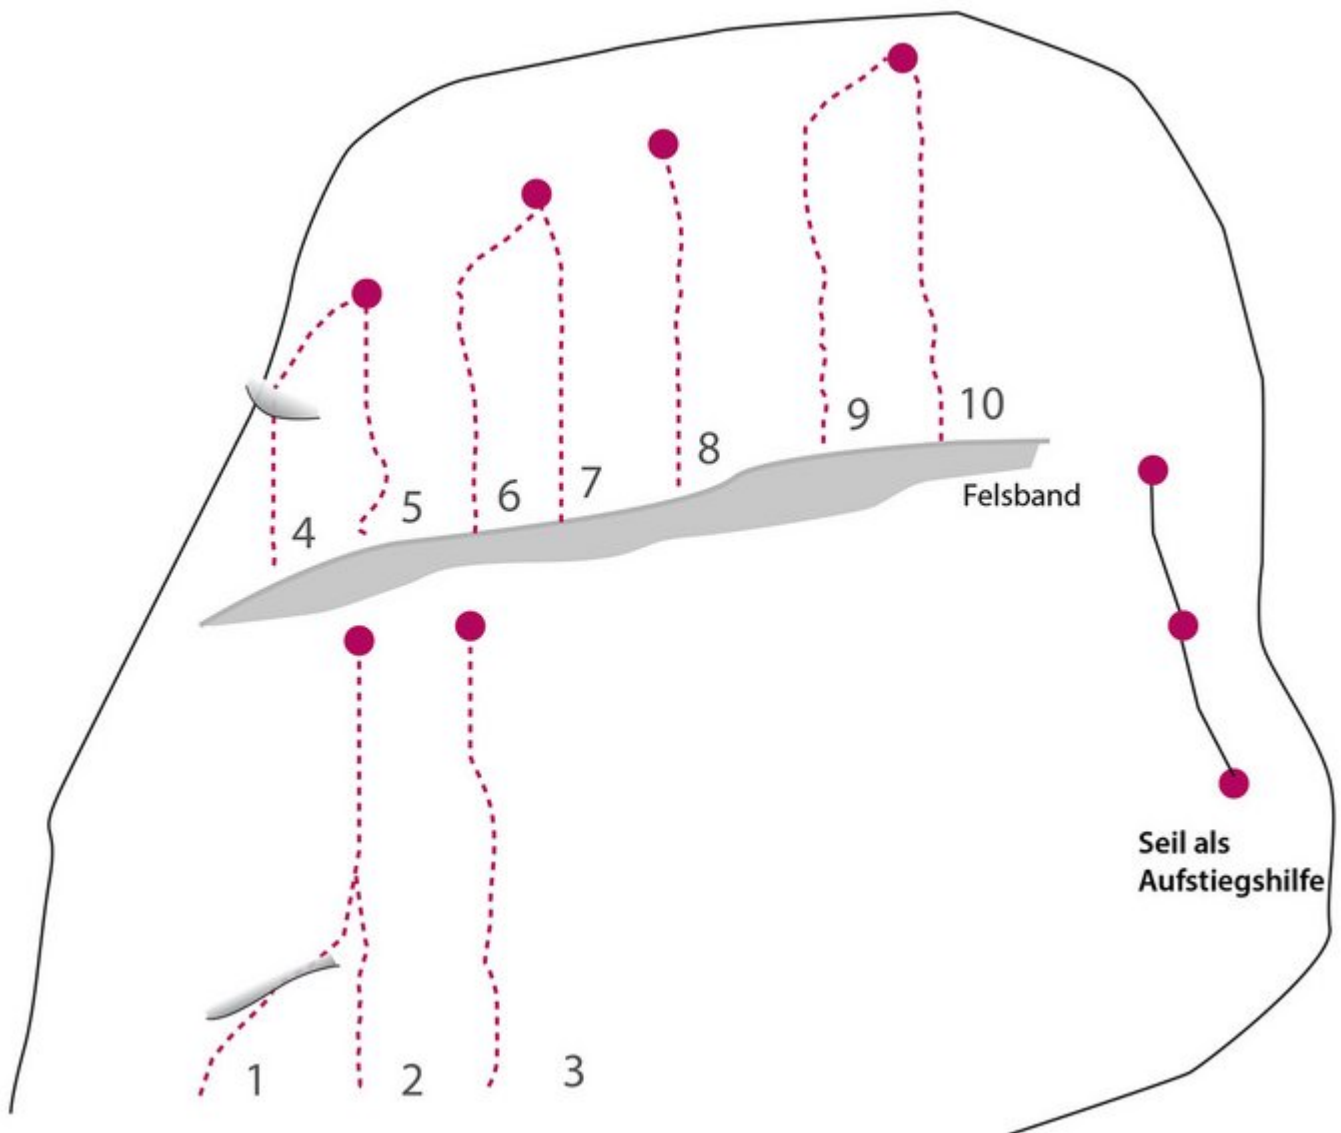

NAUDERS-TIROLER OBERLAND-KAUNERTAL
KLETTERGARTEN KEILSCHROFEN | KAUNERTAL

ZUSTIEG
25 Minuten

ZUSTIEGSZEIT
20 min - 25 min

KEILSCHROFEN

Nr.	Name	Grad	Länge
1	S´Dachl	6a+	
2	Wiesen Pech	4c	
3	Wiesen Glück	4c	
4	Rübennase (Toprope)	5a	10.0 m
5	Affenarsch	5c	12.0 m
6	Hit me...	5c	12.0 m
7	Hitatippi	5c	12.0 m
8	Blinde	5b	12.0 m
9	Wicki	5a	12.0 m
10	Biffi	5a	12.0 m

Climbers Paradise Tirol

Das größte Kletterportal Tirols bietet euch tausende Routen in 15 Regionen, gratis Topos in Druckqualität und aktuelle Infos rund ums Thema Klettern.

Eine solche Vielfalt an verschiedensten Klettermöglichkeiten aller Schwierigkeitsgrade findet man selten auf so engem Raum. Zudem findet ihr Unterkunftsvorschläge für jede Geldtasche.