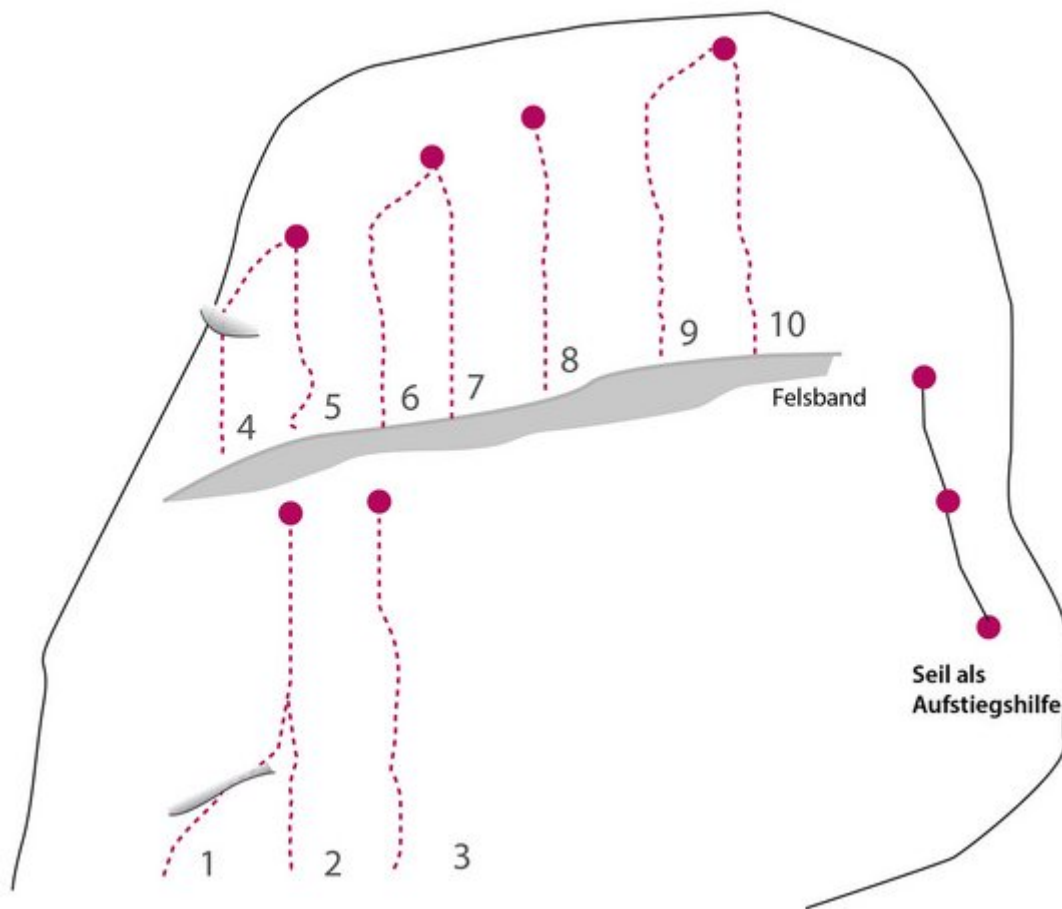

NAUDERS-TIROLER OBERLAND-KAUNERTAL
KLETTERGARTEN KEILSCHROFEN | KAUNERTAL

ZUSTIEG
25 Minuten

ZUSTIEGSZEIT
20 min - 25 min

KEILSCHROFEN

Nr.	Name	Grad	Länge
1	S´Dachl	6a+	
2	Wiesen Pech	4c	
3	Wiesen Glück	4c	
4	Rübennase (Toprope)	5a	10.0 m
5	Affenarsch	5c	12.0 m
6	Hit me...	5c	12.0 m
7	Hitatippi	5c	12.0 m
8	Blinde	5b	12.0 m
9	Wicki	5a	12.0 m
10	Biffi	5a	12.0 m

Climbers Paradise Tirol

Das größte Kletterportal Tirols bietet euch tausende Routen in 15 Regionen, gratis Topos in Druckqualität und aktuelle Infos rund ums Thema Klettern.

Eine solche Vielfalt an verschiedensten Klettermöglichkeiten aller Schwierigkeitsgrade findet man selten auf so engem Raum. Zudem findet ihr Unterkunftsvorschläge für jede Geldtasche.