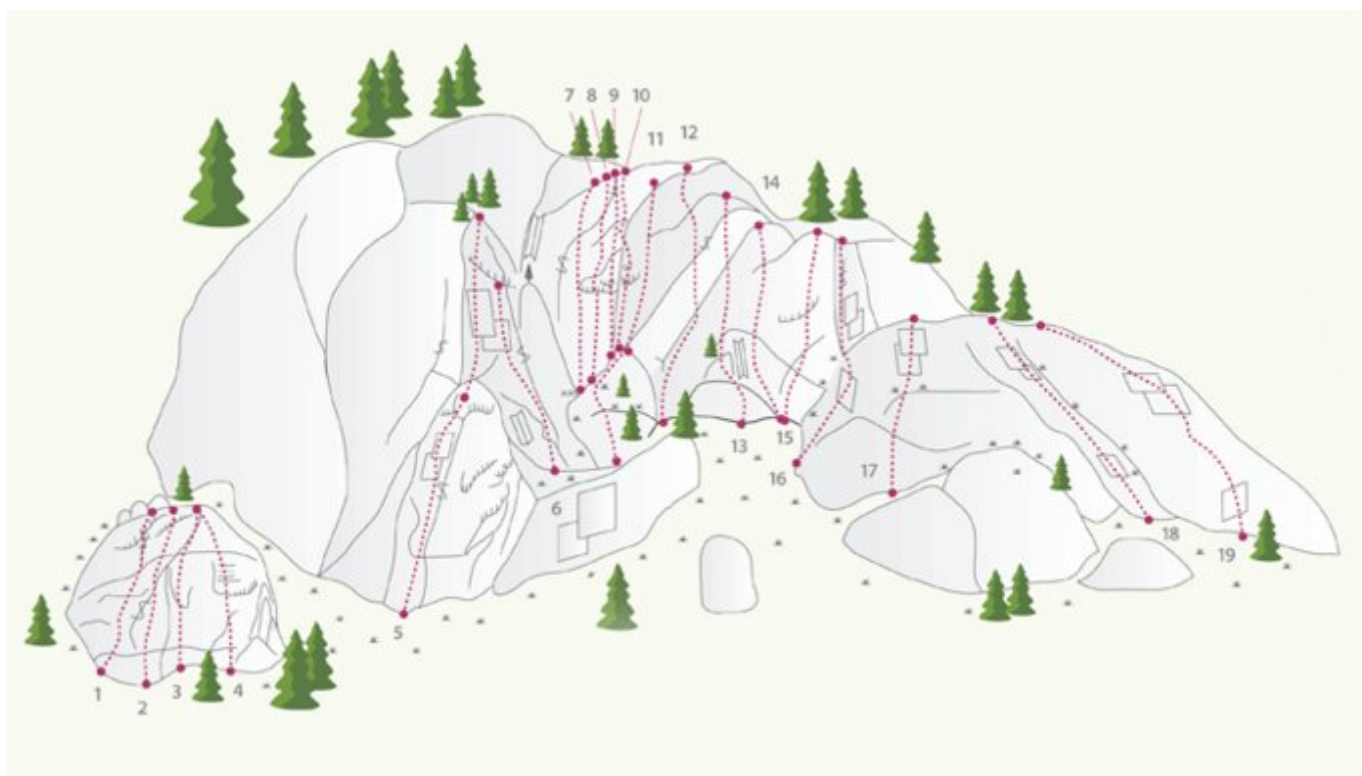

SEKTOR WASSERSYMPHONIE

ZUSTIEG

0-5 min

ZUSTIEGSZEIT

5 min - 10 min

Nr.	Name	Grad	Länge
1	Hale Kante	4b	
2	Geiler Pfeiler	4c	
3	Hohlbauch	4c	
4	Wasserrunzen	4b	
5	Long Line	4a	
6	Zappelmann	5a+	
7	Black Beauty	6a	
8	Fingerloch	6b	
9	Kreuzworträtsel	6a	
10	Sonnentanz	5c	
11	Schmittchen Schleicher	5a	

12	Fußreflexzone	5a+
13	Stehaufmännchen	5a
14	Traumtänzer	4b
15	Plattenbauch	5a
16	Quarzriss	4a
17	Drückeberger	3a
18	Plattengeier	3a
19	Wassersymphonie	4b

Climbers Paradise Tirol

Das größte Kletterportal Tirols bietet euch tausende Routen in 15 Regionen, gratis Topos in Druckqualität und aktuelle Infos rund ums Thema Klettern.

Eine solche Vielfalt an verschiedensten Klettermöglichkeiten aller Schwierigkeitsgrade findet man selten auf so engem Raum. Zudem findet ihr Unterkunftsanschlüsse für jede Geldtasche.

© Climbers Paradise 2016-2021