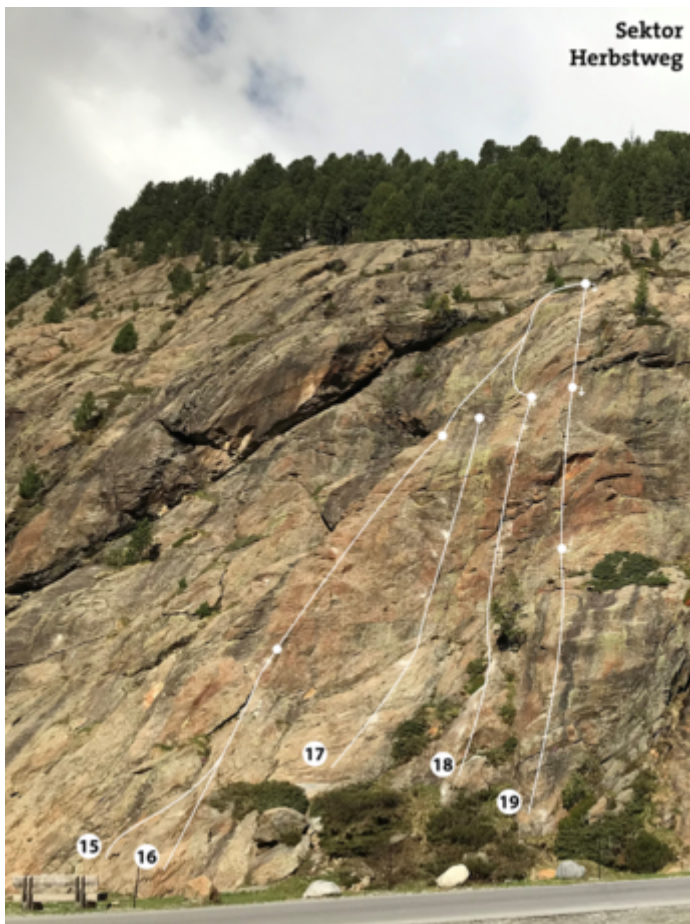

NAUDERS-TIROLER OBERLAND-KAUNERTAL - KLETTERGARTEN FERNERGRIES |
KAUNERTAL
SEKTOR HERBSTWEG

ZUSTIEG

Direkt vom Parkplatz Fernergries gelangen Sie in 2 Gehminuten zum Klettergarten Fernergries.

ZUSTIEGSZEIT

1 min - 5 min

Nr.	Name	Grad	Länge
15	Einsteiger	4a	7 m
16	Neu + Cool	5b	30 m
17	Altsteinzeit	6b+	30 m
18	Herbstweg	6b	30 m
19	Susi	5c	17 m

Climbers Paradise Tirol

Das größte Kletterportal Tirols bietet euch tausende Routen in 14 Regionen, gratis Topos in Druckqualität und aktuelle Infos rund ums Thema Klettern.