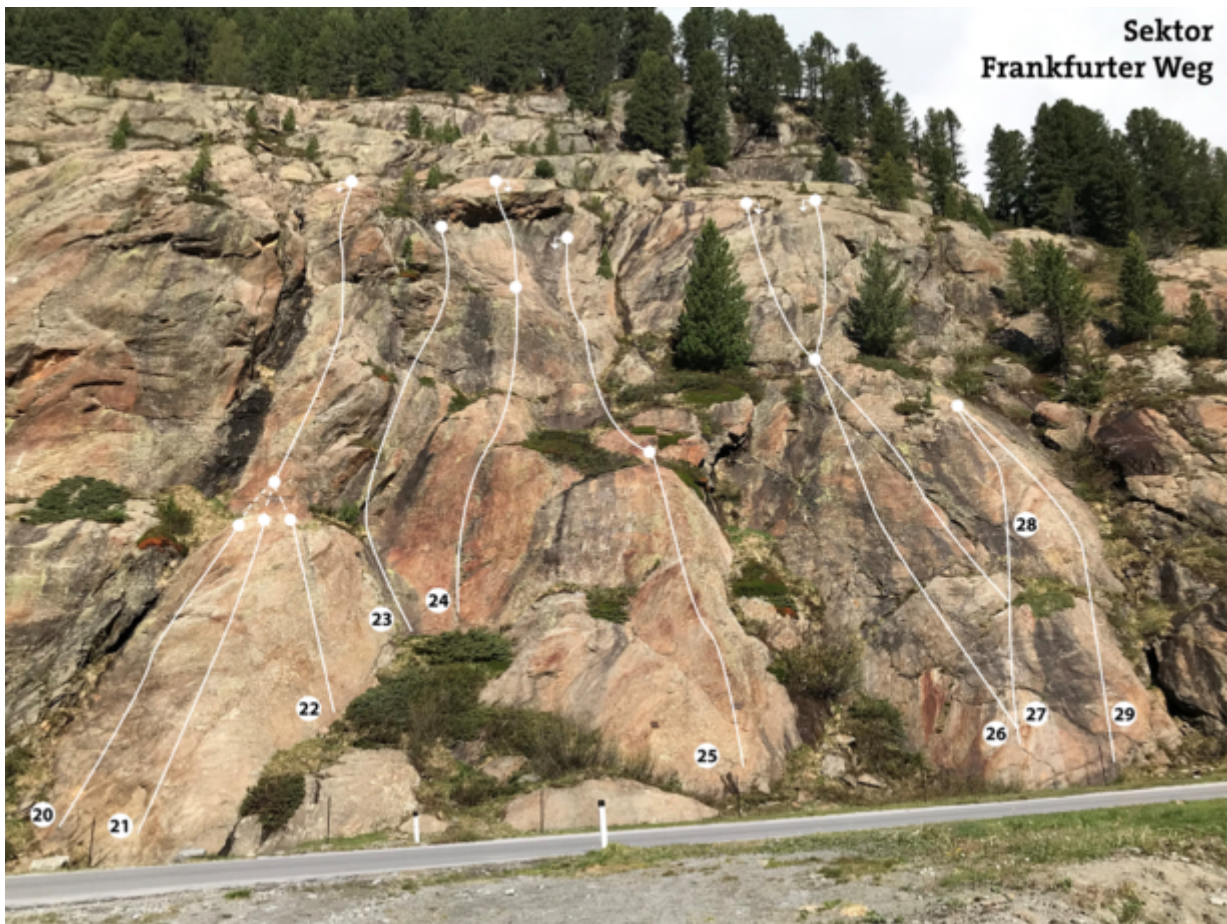

NAUDERS-TIROLER OBERLAND-KAUNERTAL - KLETTERGARTEN FERNERGRIES |
KAUNERTAL
SEKTOR FRANKFURTERWEG

ZUSTIEG

Direkt vom Parkplatz Fernnergries gelangen Sie in 2 Gehminuten zum Klettergarten Fernnergries.

ZUSTIEGSZEIT

1 min - 5 min

Nr.	Name	Grad	Länge
20	Sunshine	5b	15 m
21	Alteisen	4c	20 m
22	Kurz ohne Henkel	6c+	9 m
22	Kurz mit Henkel	6b	9 m
23	Verschneidung	5c	28 m
24	Frankfurter Weg	6a+	28 m
25	Tafelklassler	5c	22 m
26	Wahl-Fisch	5c	30 m
27	Balkon	5b	30 m

28	Katzenkopf	5b	28 m
29	Tiefflug	5c	28 m

Climbers Paradise Tirol

Das größte Kletterportal Tirols bietet euch tausende Routen in 14 Regionen, gratis Topos in Druckqualität und aktuelle Infos rund ums Thema Klettern.