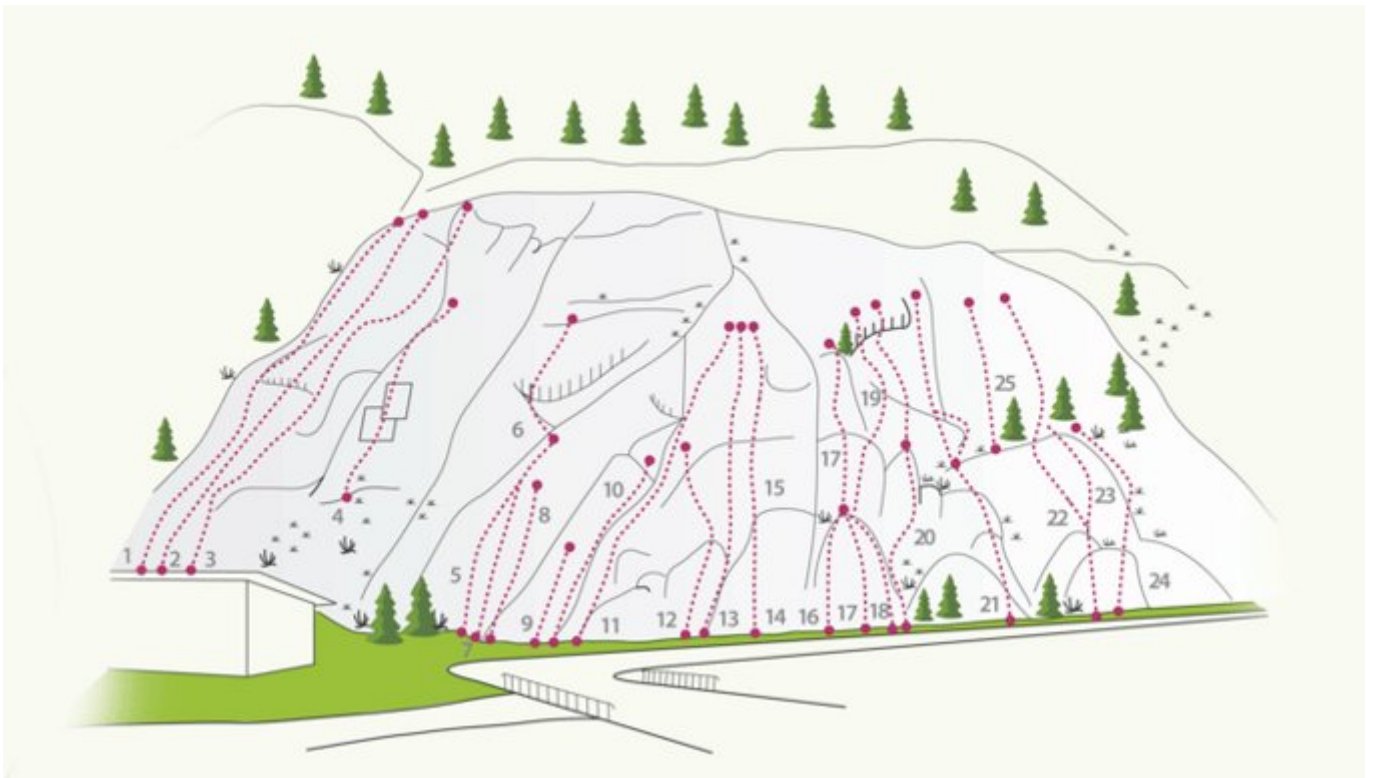

NAUDERS-TIROLER OBERLAND-KAUNERTAL - KLETTERGARTEN FERNERGRIES |
KAUNERTAL
SEKTOR FERNERGRIES

ZUSTIEG

0-5 min

ZUSTIEGSZEIT

5 min - 10 min

Nr.	Name	Grad	Länge
1	3 x 3	4a	
2	peace on earth	4a	
3	Gletscherfloh	4a	
4	Lightning crashes	6b	
5	Flechten fechten	4a	
6	Wollis Weg	5c	
7	Herdplatte	4c	
8	Wacholder	4a	
9	Slick	5a+	
10	Pumuckl	3b	
11	Alt & schräg	3a	50.0 m

12	Altsteinzeit	5b	
13	Herbstweg	5b	
14	Frag Susi (1. SL)	4c	
15	Frag Susi (2. SL)	5c	
16	Sunshine	3a	
17	Alteisen	5c	
18	Kurz (ohne Henkel)	5c	
19	Verschneidung	4c	40.0 m
20	Frankfurter Weg	5c	
21	Tafelklassler	5a	30.0 m
22	Wahl-Fisch	4a	30.0 m
23	Katzenkopf	4a	
24	Tiefflug	5a	
25	Balkon	3a	

Climbers Paradise Tirol

Das größte Kletterportal Tirols bietet euch tausende Routen in 15 Regionen, gratis Topos in Druckqualität und aktuelle Infos rund ums Thema Klettern.

Eine solche Vielfalt an verschiedensten Klettermöglichkeiten aller Schwierigkeitsgrade findet man selten auf so engem Raum. Zudem findet ihr Unterkunftsvorschläge für jede Geldtasche.