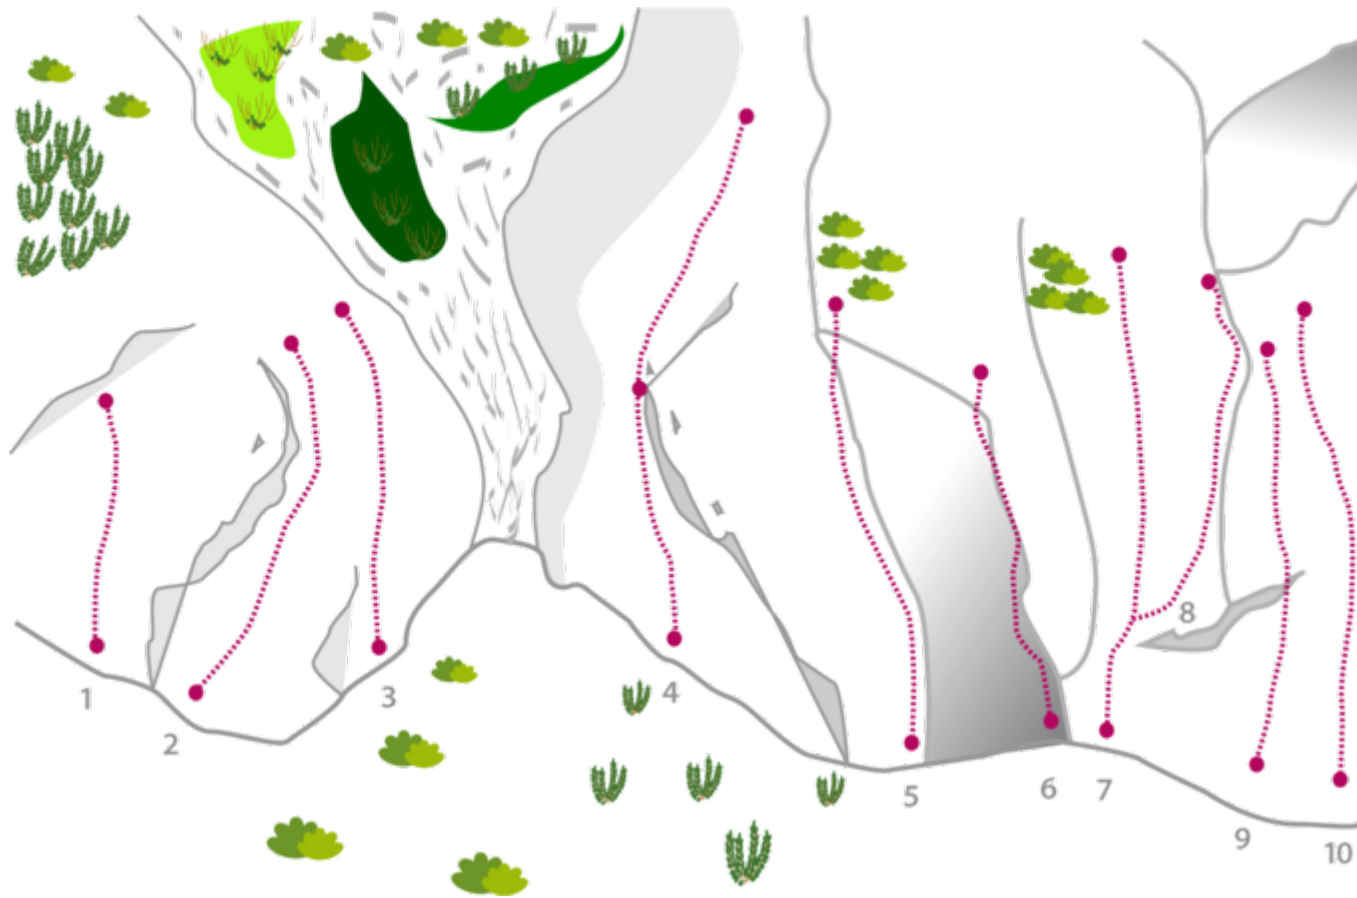

# TANNHEIMER TAL - THOMAS WÄNDLE SEKTOR THOMASWÄNDLE

Nr.

Name

Grad

Länge

1	Baby blue	3-
2	Mäxchen	3-
3	Bluna	4+
4	Spanische Treppe	4-
5	Balu	5+
6	Mogli	5
8	Luftikus	5-
9	Pfiffikus	5-
10	Indian Summer	5-
11	Morning Sun	5+

## Climbers Paradise Tirol

Das größte Kletterportal Tirols bietet euch tausende Routen in 14 Regionen, gratis Topos in Druckqualität und aktuelle Infos rund ums Thema Klettern.

Eine solche Vielfalt an verschiedensten Klettermöglichkeiten aller Schwierigkeitsgrade findet man selten auf so engem Raum. Zudem findet ihr Unterkunfts-vorschläge für jede Geldtasche.

 LE 14-20  
Schlüsselprogramm für die Entwicklung des ländlichen Raums

 LAND  
TIROL

 regio

Die Topos auf der Webseite stehen kostenfrei zur Verfügung.

Ein Großteil der Foto-Topos wurden im Rahmen von einem Förderprojekt produziert.