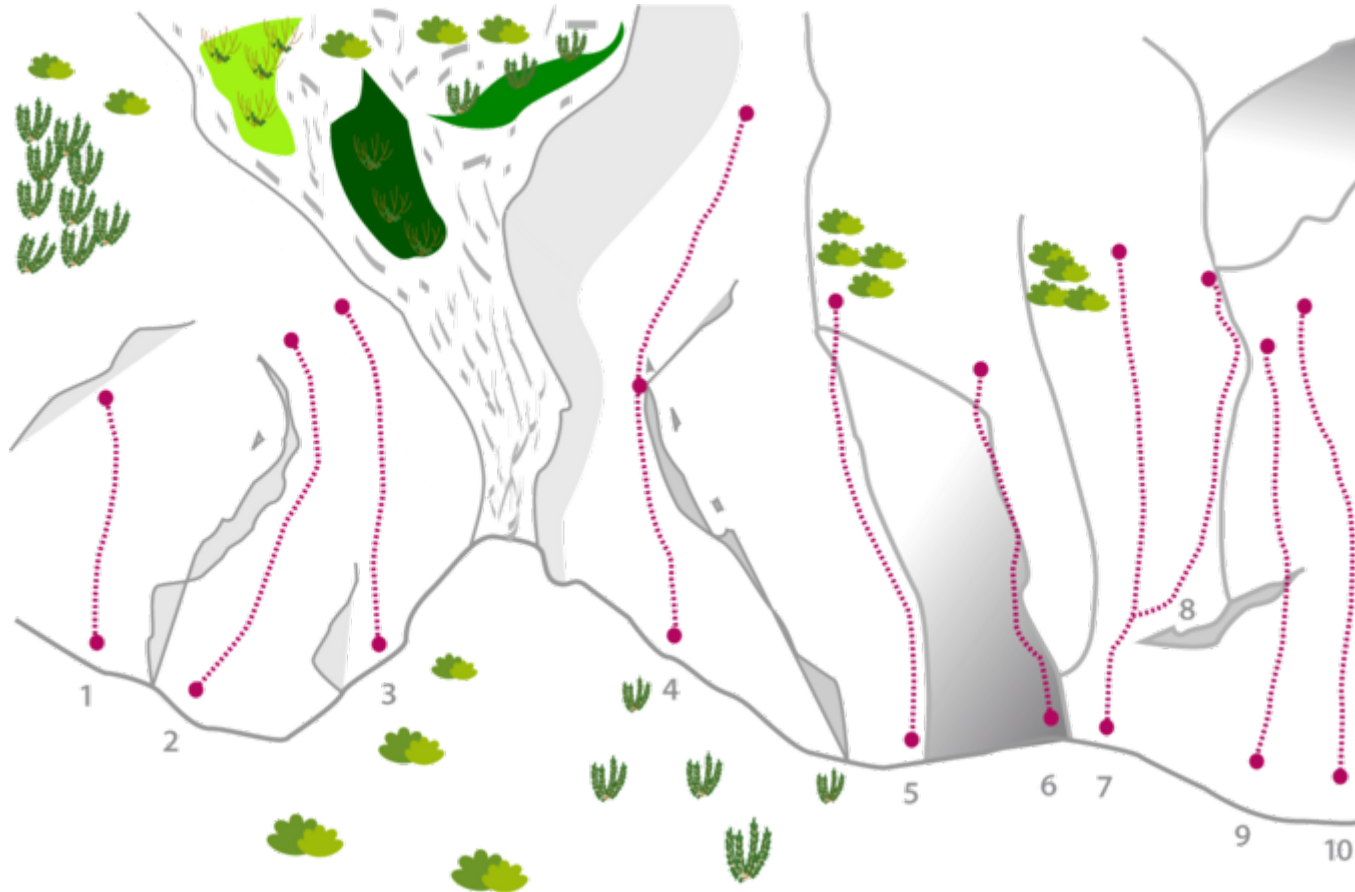

TANNHEIMER TAL THOMAS WÄNDLE

ZUSTIEGSZEIT
20 min - 25 min

THOMASWÄNDLE

Nr.	Name	Grad	Länge
1	Baby blue	3-	
2	Mäxchen	3-	
3	Bluna	4+	

4	Spanische Treppe	4-
5	Balu	5+
6	Mogli	5
8	Luftikus	5-
9	Pfiffikus	5-
10	Indian Summer	5-
11	Morning Sun	5+

Climbers Paradise Tirol

Das größte Kletterportal Tirols bietet euch tausende Routen in 14 Regionen, gratis Topos in Druckqualität und aktuelle Infos rund ums Thema Klettern.

Eine solche Vielfalt an verschiedensten Klettermöglichkeiten aller Schwierigkeitsgrade findet man selten auf so engem Raum. Zudem findet ihr Unterkunftsvorschläge für jede Geldtasche.

 LE 14-20
Schlüssel zur Lebensqualität

regio 

 Europäische
Landwirtschaftsfonds für
die Entwicklung des
ländlichen Raums.
Hier investiert Europa in
die ländlichen Gebiete.

Die Topos auf der Webseite stehen kostenfrei zur Verfügung.

Ein Großteil der Foto-Topos wurden im Rahmen von einem Förderprojekt produziert.