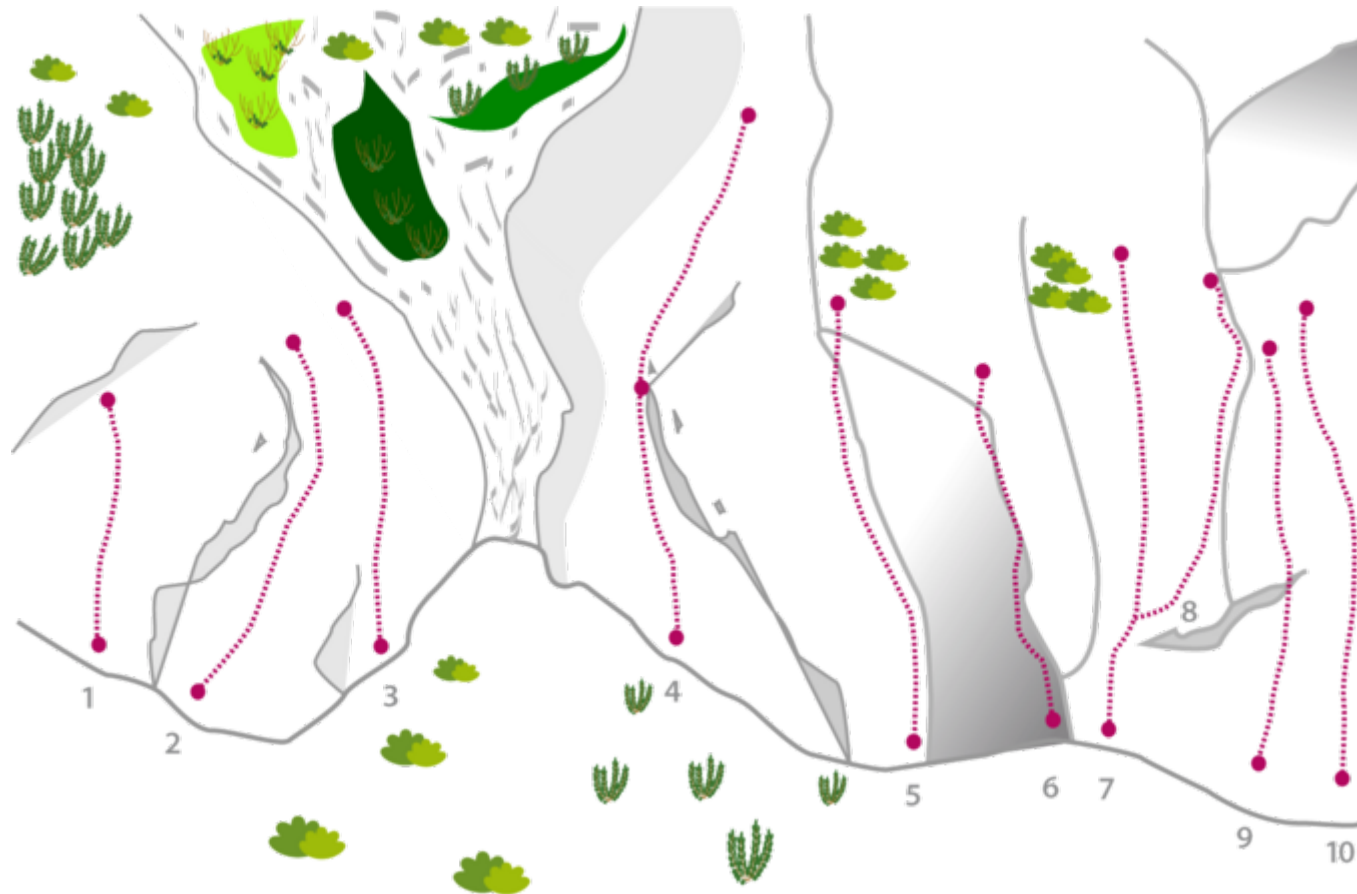

TANNHEIMER TAL THOMAS WÄNDLE

ZUSTIEGSZEIT
20 min - 25 min

THOMASWÄNDLE

Nr.	Name	Grad	Länge
1	Baby blue	3-	
2	Mäxchen	3-	
3	Bluna	4+	

4	Spanische Treppe	4-
5	Balu	5+
6	Mogli	5
8	Luftikus	5-
9	Pfiffikus	5-
10	Indian Summer	5-
11	Morning Sun	5+

Climbers Paradise Tirol

Das größte Kletterportal Tirols bietet euch tausende Routen in 14 Regionen, gratis Topos in Druckqualität und aktuelle Infos rund ums Thema Klettern.

Eine solche Vielfalt an verschiedensten Klettermöglichkeiten aller Schwierigkeitsgrade findet man selten auf so engem Raum. Zudem findet ihr Unterkunftsvorschläge für jede Geldtasche.

 LE 14-20
Schlüssel zur Lebensqualität

regio 

 Europäische
Landwirtschaftsfonds für
die Entwicklung des
ländlichen Raums.
Hier investiert Europa in
die ländlichen Gebiete.

Die Topos auf der Webseite stehen kostenfrei zur Verfügung.

Ein Großteil der Foto-Topos wurden im Rahmen von einem Förderprojekt produziert.