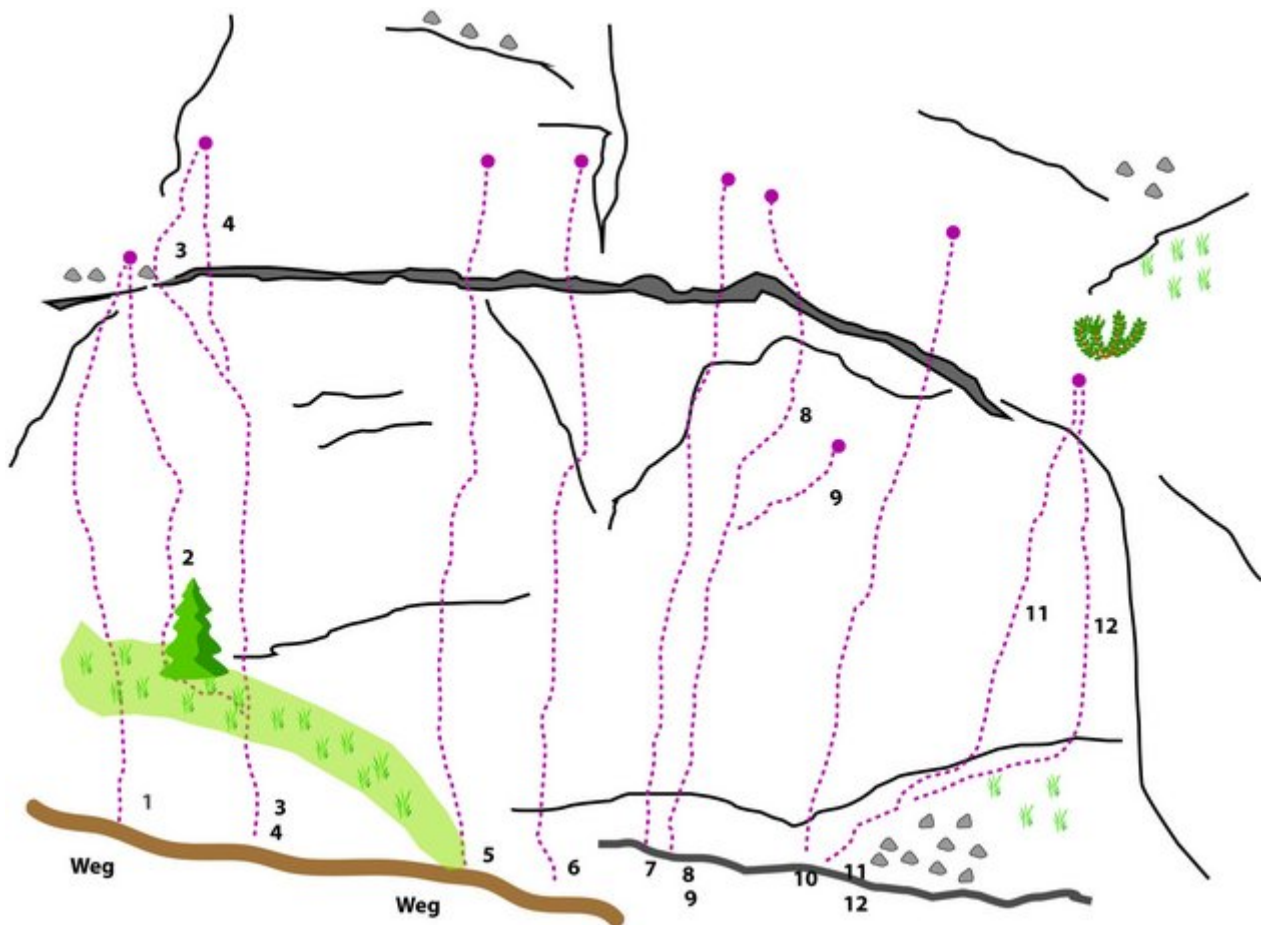

TANNHEIMER TAL - KLETTERGARTEN KANZEL SEKTOR KLETTERGARTEN KANZEL RECHTER TEIL

| Nr. | Name | Grad | Länge |
|-----|----------------------|------|---------|
| 1 | Afrika mitte rechts | 6a | 15-25 m |
| 2 | Henkel trocken | 6b | 15-25 m |
| 3 | Ritze | 5c | 15-25 m |
| 4 | Oh Monika | ? | 15-25 m |
| 5 | Sommerregen | 7b | 15-25 m |
| 6 | Nati | 6c | 15-25 m |
| 7 | Blau wie eine Orange | 7a+ | 15-25 m |
| 8 | Holzspalter | ? | 15-25 m |
| 9 | Holzspalter rechts | 5c | 15-25 m |
| 10 | Feig | 6a | 15-25 m |
| 11 | fett | 6a | 15-25 m |
| 12 | Und let's | 6a+ | 15-25 m |

Climbers Paradise Tirol

Das größte Kletterportal Tirols bietet euch tausende Routen in 14 Regionen, gratis Topos in Druckqualität und aktuelle Infos rund ums Thema Klettern.

Eine solche Vielfalt an verschiedensten Klettermöglichkeiten aller Schwierigkeitsgrade findet man selten auf so engem Raum. Zudem findet ihr Unterkunftsanschlüsse für jede Geldtasche.

regio 2017

Europäischer
Landwirtschaftsfonds für
die Entwicklung des
ländlichen Raumes
Hier investiert Europa in
die ländlichen Gebiete

Die Topos auf der Webseite stehen kostenfrei zur Verfügung.

Ein Großteil der Foto-Topos wurden im Rahmen von einem Förderprojekt produziert.