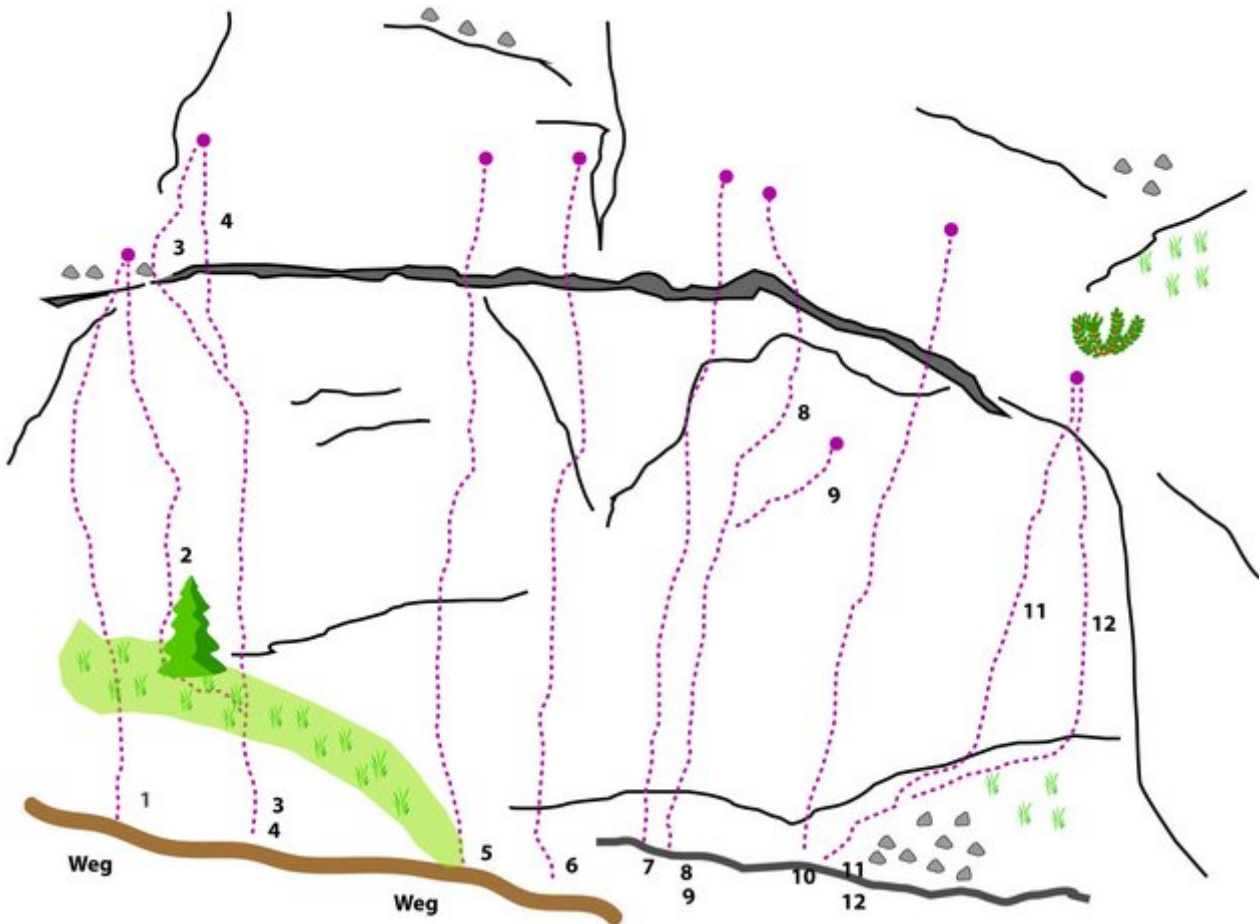

# TANNHEIMER TAL - KLETTERGARTEN KANZEL SEKTOR KLETTERGARTEN KANZEL RECHTER TEIL

**ZUSTIEG**  
10 Minuten

Nr.	Name	Grad	Länge
1	Afrika mitte rechts	6a	
2	Henkel trocken	6b	
3	Ritze	5c	
4	Oh Monika	?	
5	Sommerregen	7b	
6	Nati	6c	
7	Blau wie eine Orange	7a+	
8	Holzspalter	?	
9	Holzspalter rechts	5c	
10	feig	6a	
11	fett	6a	

### Climbers Paradise Tirol

Das größte Kletterportal Tirols bietet euch tausende Routen in 15 Regionen, gratis Topos in Druckqualität und aktuelle Infos rund ums Thema Klettern.

Eine solche Vielfalt an verschiedensten Klettermöglichkeiten aller Schwierigkeitsgrade findet man selten auf so engem Raum. Zudem findet ihr Unterkunftsvorschläge für jede Geldtasche.