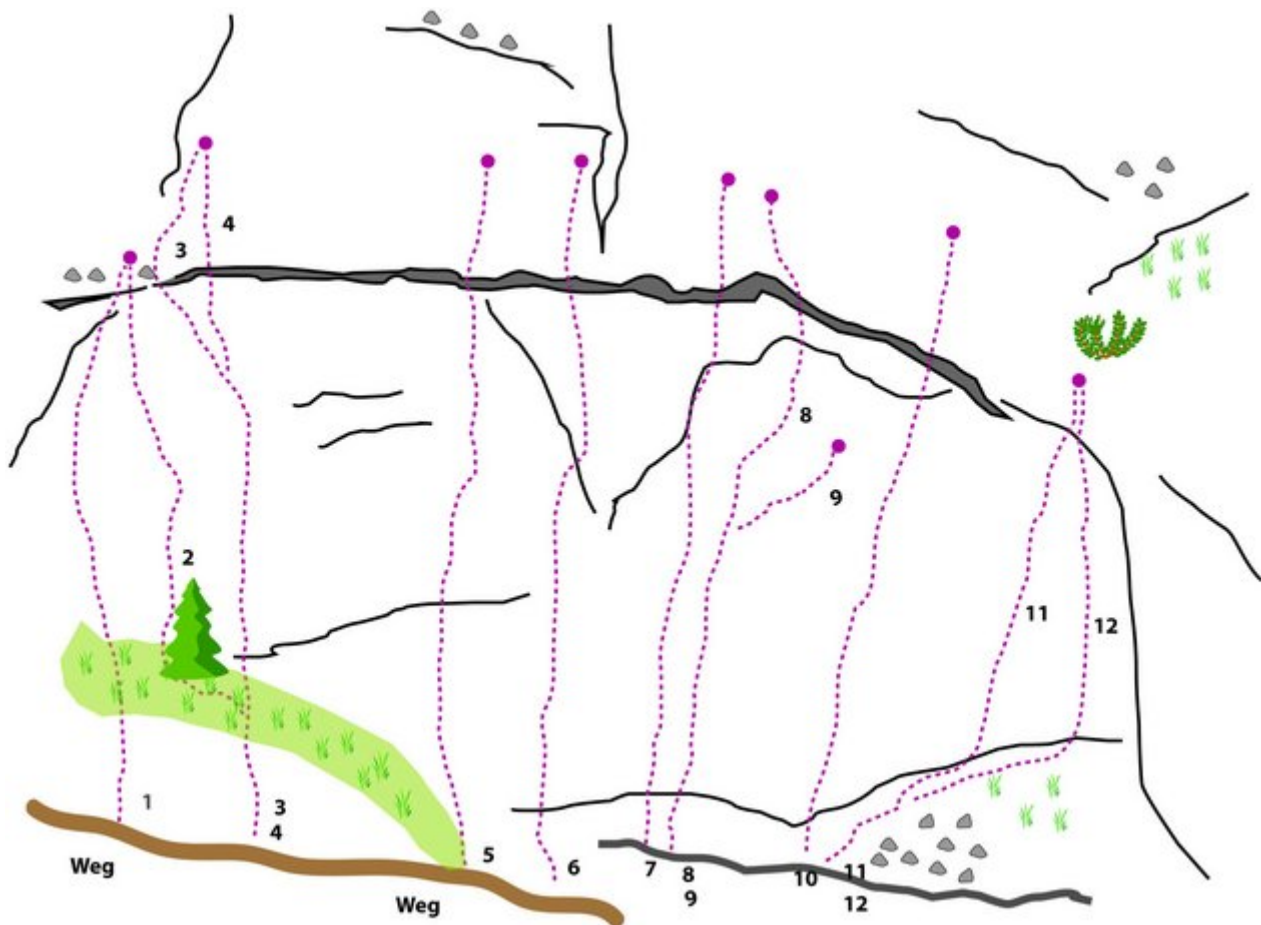

## TANNHEIMER TAL - KLETTERGARTEN KANZEL SEKTOR KLETTERGARTEN KANZEL RECHTER TEIL

Nr.	Name	Grad	Länge
1	Afrika mitte rechts	6a	15-25 m
2	Henkel trocken	6b	15-25 m
3	Ritze	5c	15-25 m
4	Oh Monika	?	15-25 m
5	Sommerregen	7b	15-25 m
6	Nati	6c	15-25 m
7	Blau wie eine Orange	7a+	15-25 m
8	Holzspalter	?	15-25 m
9	Holzspalter rechts	5c	15-25 m
10	Feig	6a	15-25 m
11	fett	6a	15-25 m
12	Und let's	6a+	15-25 m

## Climbers Paradise Tirol

Das größte Kletterportal Tirols bietet euch tausende Routen in 14 Regionen, gratis Topos in Druckqualität und aktuelle Infos rund ums Thema Klettern.

Eine solche Vielfalt an verschiedensten Klettermöglichkeiten aller Schwierigkeitsgrade findet man selten auf so engem Raum. Zudem findet ihr Unterkunftsanschlüsse für jede Geldtasche.

© Climbers Paradise Tirol 2023

Alle Inhalte sind urheberrechtlich geschützt.

---

Mit Unterstützung von Bund, Land und Europäischer Union

Die Topos auf der Webseite stehen kostenfrei zur Verfügung.

Ein Großteil der Foto-Topos wurden im Rahmen von einem Förderprojekt produziert.