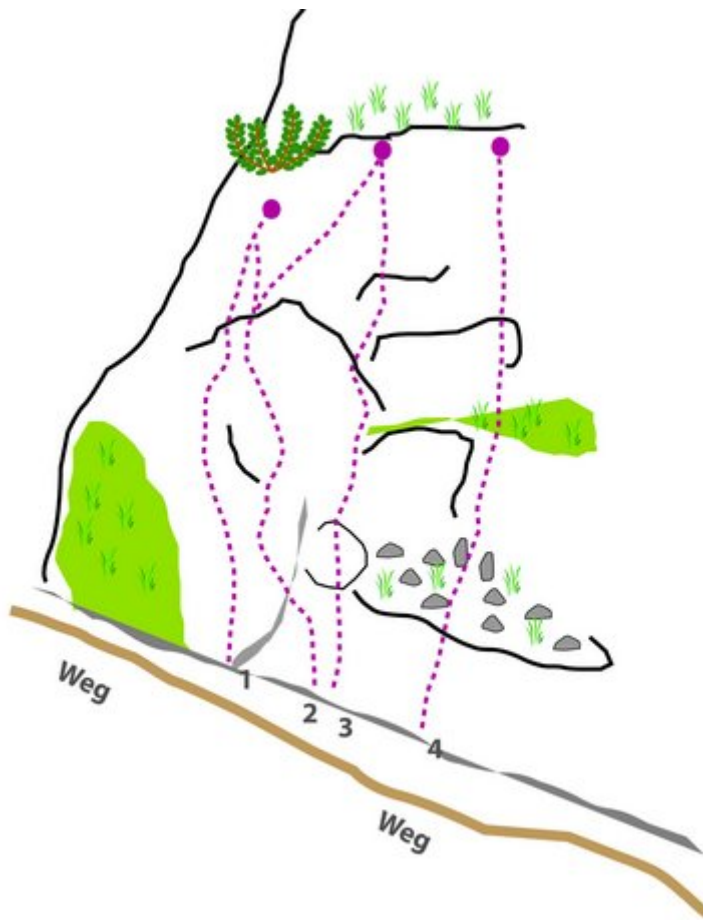

TANNHEIMER TAL - KLETTERGARTEN KANZEL SEKTOR KLETTERGARTEN KANZEL MITTE

Nr.	Name	Grad	Länge
1	Dr 8er	7a+	20 m
2	Dr 7er	6b+	20 m
3	Dr 6er	6a	20 m
4	A1	6b+	20 m

Climbers Paradise Tirol

Das größte Kletterportal Tirols bietet euch tausende Routen in 14 Regionen, gratis Topos in Druckqualität und aktuelle Infos rund ums Thema Klettern.

Eine solche Vielfalt an verschiedensten Klettermöglichkeiten aller Schwierigkeitsgrade findet man selten auf so engem Raum. Zudem findet ihr Unterkunftsvorschläge für jede Geldtasche.

© Climbers Paradise Tirol 2023

Die Topos auf der Webseite stehen kostenfrei zur Verfügung.

Ein Großteil der Foto-Topos wurden im Rahmen von einem Förderprojekt produziert.