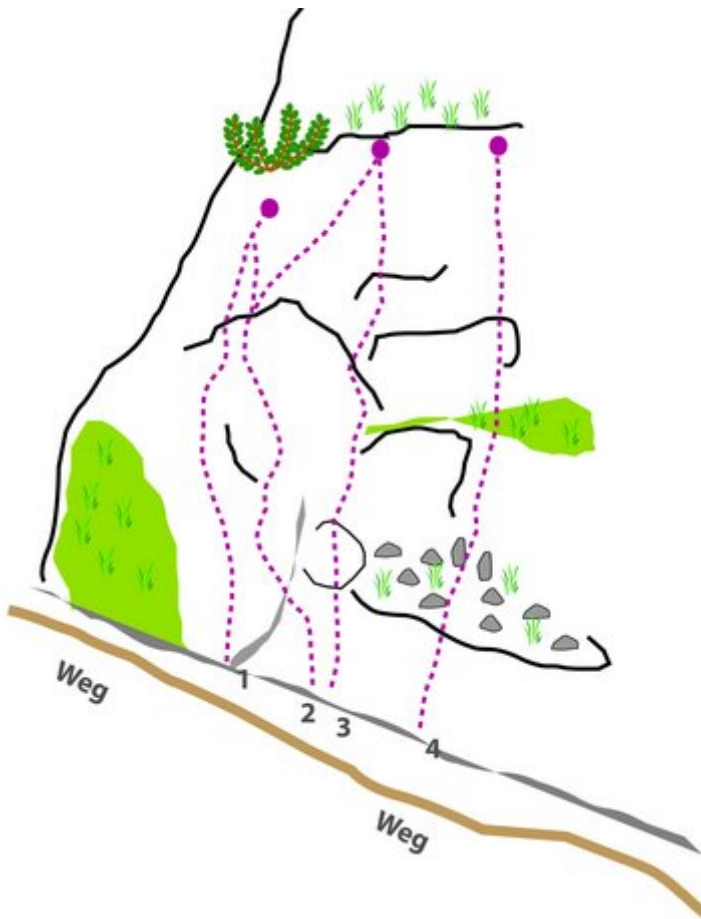

TANNHEIMER TAL - KLETTERGARTEN KANZEL SEKTOR KLETTERGARTEN KANZEL MITTE

ZUSTIEG
10 Minuten

Nr.	Name	Grad	Länge
1	Dr 8er	7a+	
2	Dr 7er	6b+	
3	Dr 6er	6a	
4	A1	6b+	

Climbers Paradise Tirol

Das größte Kletterportal Tirols bietet euch tausende Routen in 15 Regionen, gratis Topos in Druckqualität und aktuelle Infos rund ums Thema Klettern.

Eine solche Vielfalt an verschiedensten Klettermöglichkeiten aller Schwierigkeitsgrade findet man selten auf so engem Raum. Zudem findet ihr Unterkunftsvorschläge für jede Geldtasche.

© Climbers Paradise 2016-2021
Alle Inhalte sind urheberrechtlich geschützt.