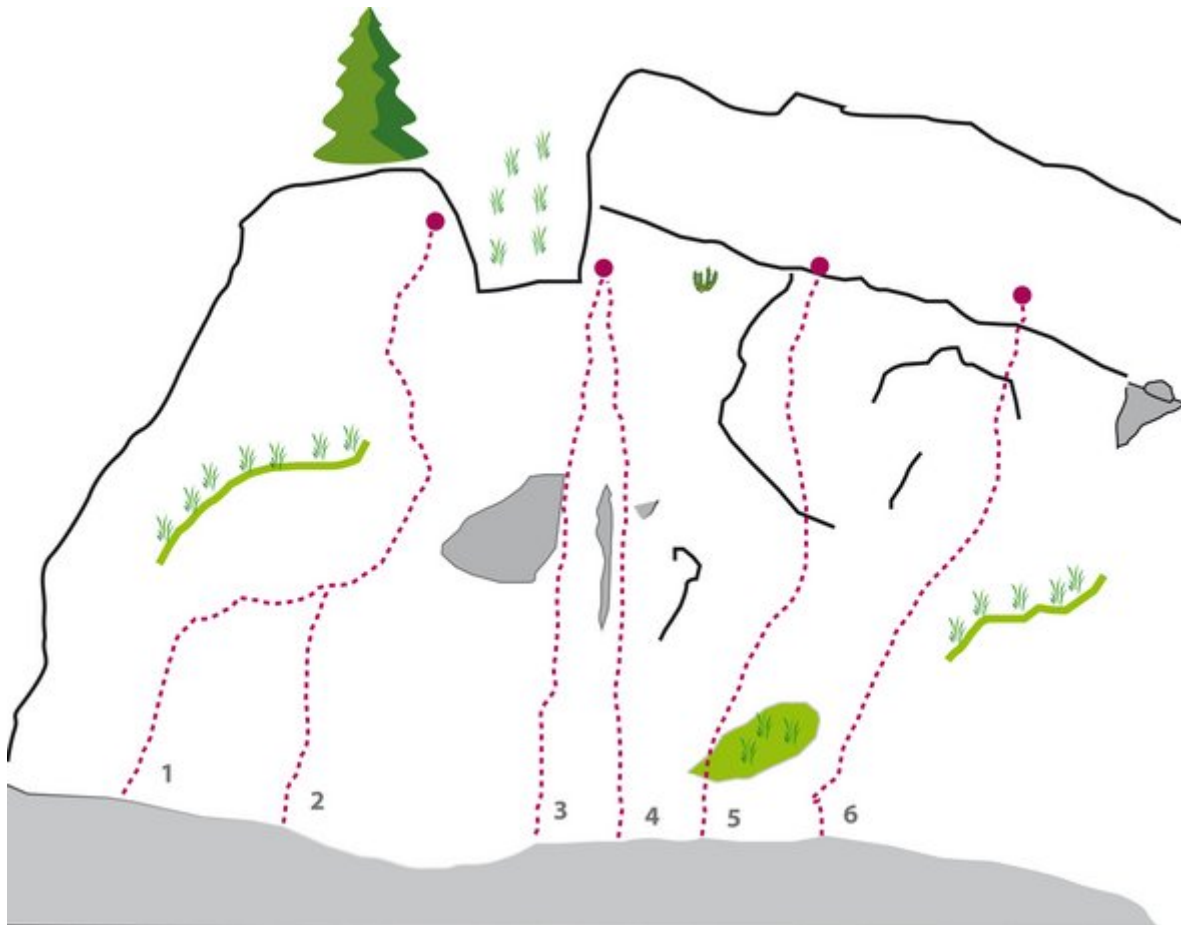

TANNHEIMER TAL - KLETTERGARTEN KANZEL SEKTOR KLETTERGARTEN KANZEL LINKER TEIL

Nr.	Name	Grad	Länge
1	Variante	7+	20 m
2	Bermuda Dreieck	5b+	15-20 m
3	Crazy Nicki	7a	15-20 m
4	Via Luise	5c	15-20 m
5	Sabine	6b+	15-20 m
6	Babypause	6a	15-20 m

Climbers Paradise Tirol

Das größte Kletterportal Tirols bietet euch tausende Routen in 14 Regionen, gratis Topos in Druckqualität und aktuelle Infos rund ums Thema Klettern.

Eine solche Vielfalt an verschiedensten Klettermöglichkeiten aller Schwierigkeitsgrade findet man selten auf so engem Raum. Zudem findet ihr Unterkunftsvorschläge für jede Geldtasche.

Europäischer
Landwirtschaftsfonds für
die Entwicklung des
ländlichen Raums
Hier investiert Europa in
die ländlichen Gebiete

Die Topos auf der Webseite stehen kostenfrei zur Verfügung.

Ein Großteil der Foto-Topos wurden im Rahmen von einem Förderprojekt produziert.