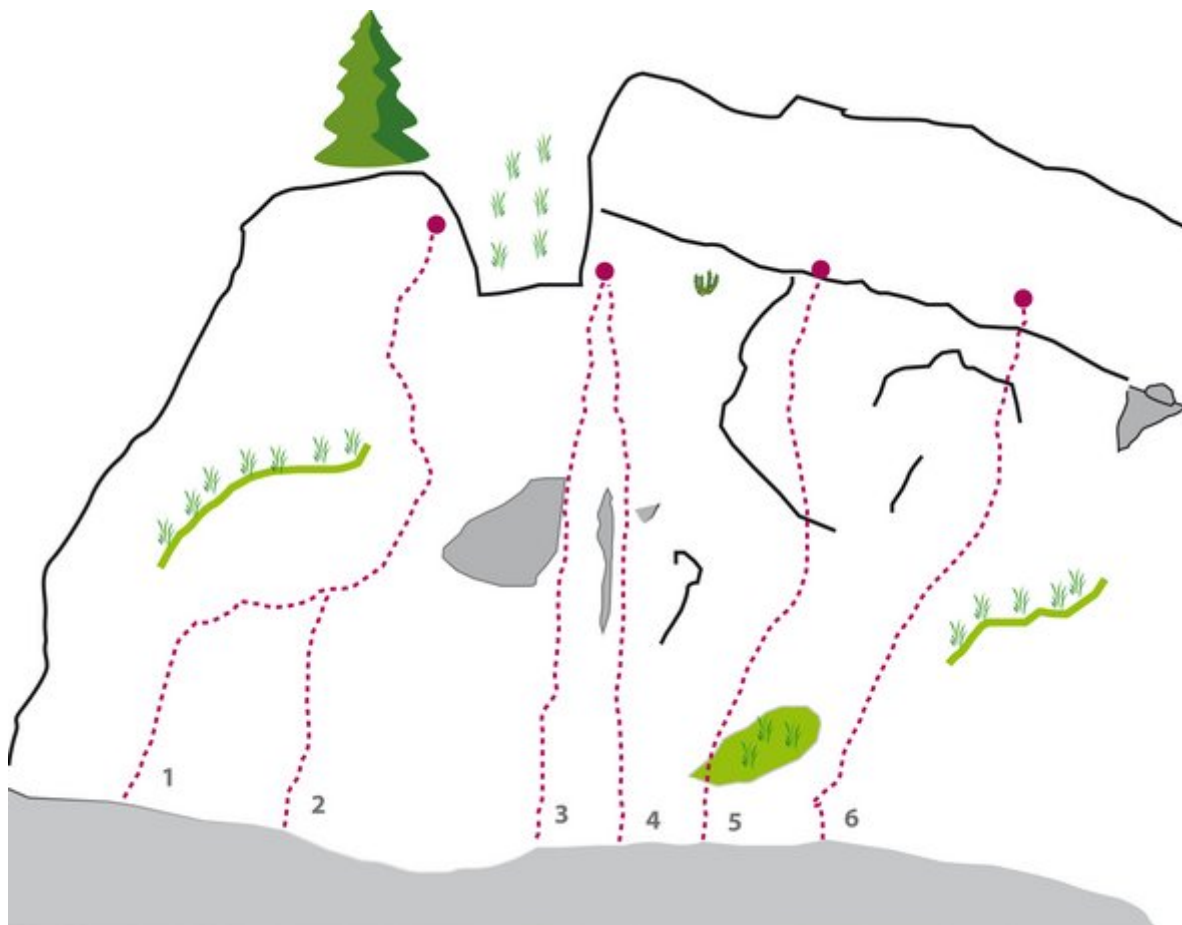

## TANNHEIMER TAL - KLETTERGARTEN KANZEL SEKTOR KLETTERGARTEN KANZEL LINKER TEIL

**ZUSTIEG**  
10 Minuten

Nr.	Name	Grad	Länge
1	Variante	5a	
2	Bermuda Dreieck	5b+	
3	Crazy Nicki	7a	
4	Via Luise	5c	
5	Sabine	6b+	
6	Babypause	6a	

Climbers Paradise Tirol

Das größte Kletterportal Tirols bietet euch tausende Routen in 15 Regionen, gratis Topos in Druckqualität und aktuelle Infos rund ums Thema Klettern.

Eine solche Vielfalt an verschiedensten Klettermöglichkeiten aller Schwierigkeitsgrade findet man selten auf so engem Raum. Zudem findet ihr Unterkunfts-vorschläge für jede Geldtasche.