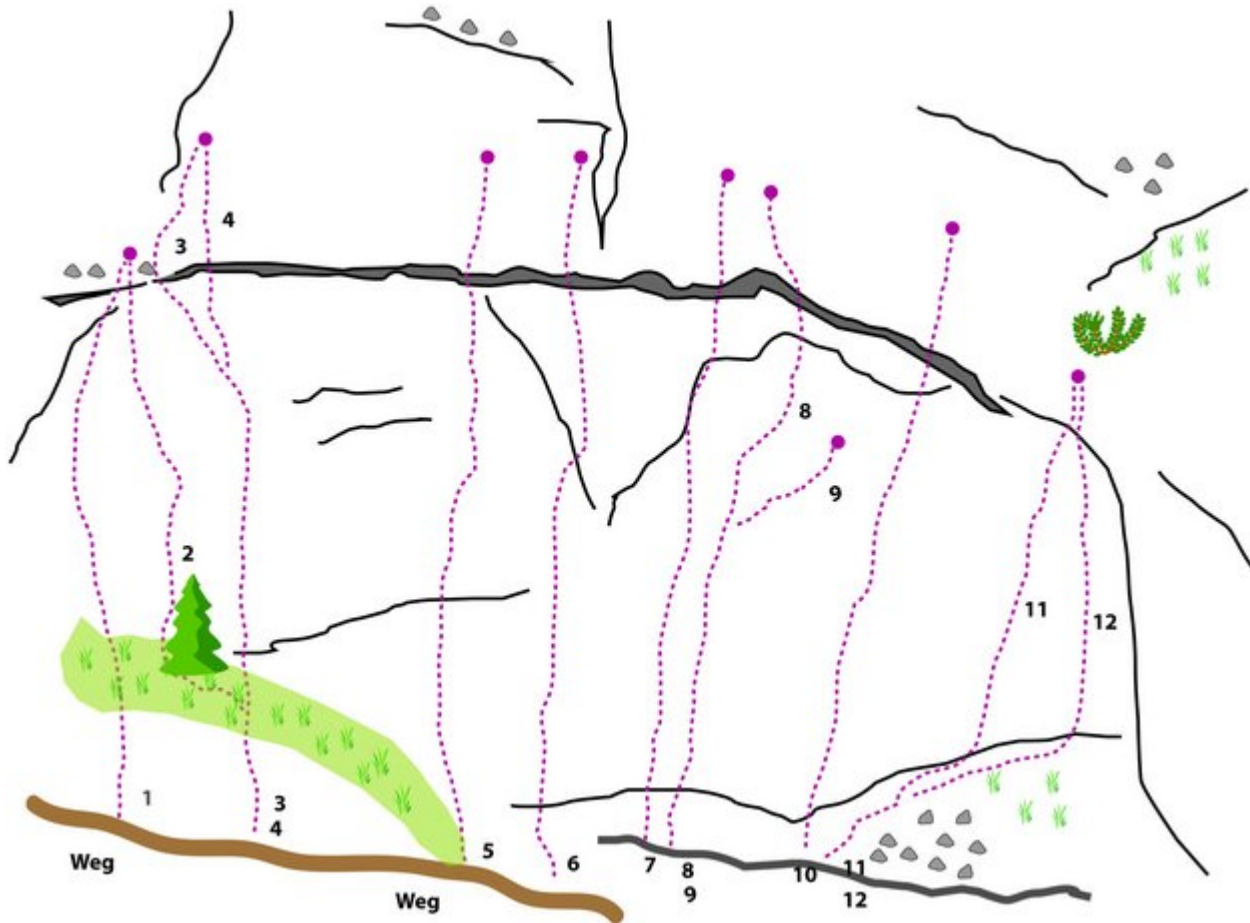

TANNHEIMER TAL KLETTERGARTEN KANZEL

ZUSTIEG
10 Minuten

KLETTERGARTEN KANZEL LINKER TEIL

Nr.	Name	Grad	Länge
1	Variante	5a	
2	Bermuda Dreieck	5b+	

3	Crazy Nicki	7a
4	Via Luise	5c
5	Sabine	6b+
6	Babypause	6a

KLETTERGARTEN KANZEL MITTE

Nr.	Name	Grad	Länge
1	Dr 8er	7a+	
2	Dr 7er	6b+	

3

Dr 6er

6a

4

A1

6b+

KLETTERGARTEN KANZEL RECHTER TEIL

Nr.	Name	Grad	Länge
1	Afrika mitte rechts	6a	
2	Henkel trocken	6b	

3	Ritze	5c
4	Oh Monika	?
5	Sommerregen	7b
6	Nati	6c
7	Blau wie eine Orange	7a+
8	Holzspalter	?
9	Holzspalter rechts	5c
10	feig	6a
11	fett	6a
12	und let´s	6a+

Climbers Paradise Tirol

Das größte Kletterportal Tirols bietet euch tausende Routen in 15 Regionen, gratis Topos in Druckqualität und aktuelle Infos rund ums Thema Klettern.

Eine solche Vielfalt an verschiedensten Klettermöglichkeiten aller Schwierigkeitsgrade findet man selten auf so engem Raum. Zudem findet ihr Unterkunftsvorschläge für jede Geldtasche.