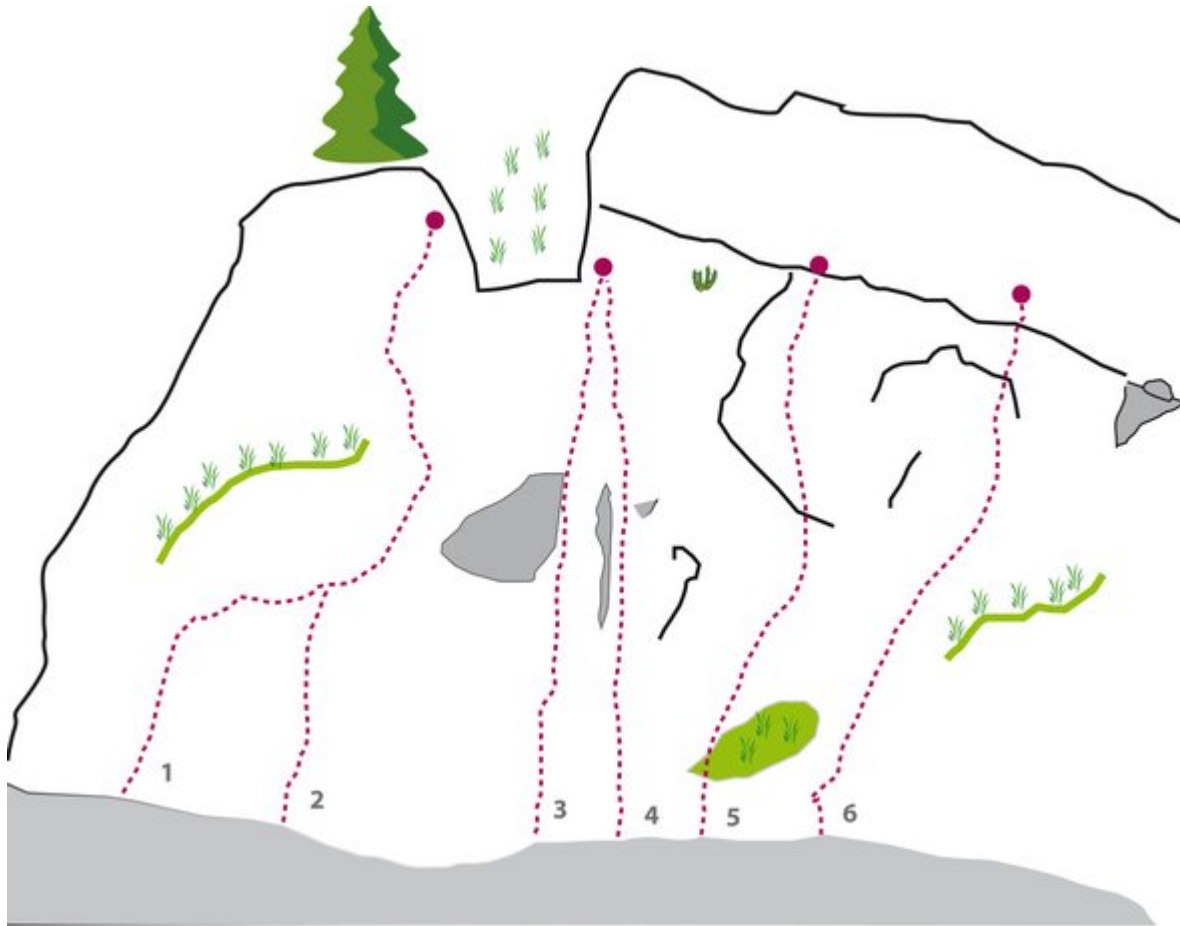

TANNHEIMER TAL KLETTERGARTEN KANZEL

ZUSTIEG
10 Minuten

KLETTERGARTEN KANZEL LINKER TEIL

Nr.	Name	Grad	Länge
1	Variante	5a	
2	Bermuda Dreieck	5b+	

3	Crazy Nicki	7a
4	Via Luise	5c
5	Sabine	6b+
6	Babypause	6a

KLETTERGARTEN KANZEL MITTE

Nr.	Name	Grad	Länge
1	Dr 8er	7a+	
2	Dr 7er	6b+	

3

Dr 6er

6a

4

A1

6b+

KLETTERGARTEN KANZEL RECHTER TEIL

Nr.	Name	Grad	Länge
1	Afrika mitte rechts	6a	
2	Henkel trocken	6b	

3	Ritze	5c
4	Oh Monika	?
5	Sommerregen	7b
6	Nati	6c
7	Blau wie eine Orange	7a+
8	Holzspalter	?
9	Holzspalter rechts	5c
10	feig	6a
11	fett	6a
12	und let´s	6a+

Climbers Paradise Tirol

Das größte Kletterportal Tirols bietet euch tausende Routen in 15 Regionen, gratis Topos in Druckqualität und aktuelle Infos rund ums Thema Klettern.

Eine solche Vielfalt an verschiedensten Klettermöglichkeiten aller Schwierigkeitsgrade findet man selten auf so engem Raum. Zudem findet ihr Unterkunftsvorschläge für jede Geldtasche.