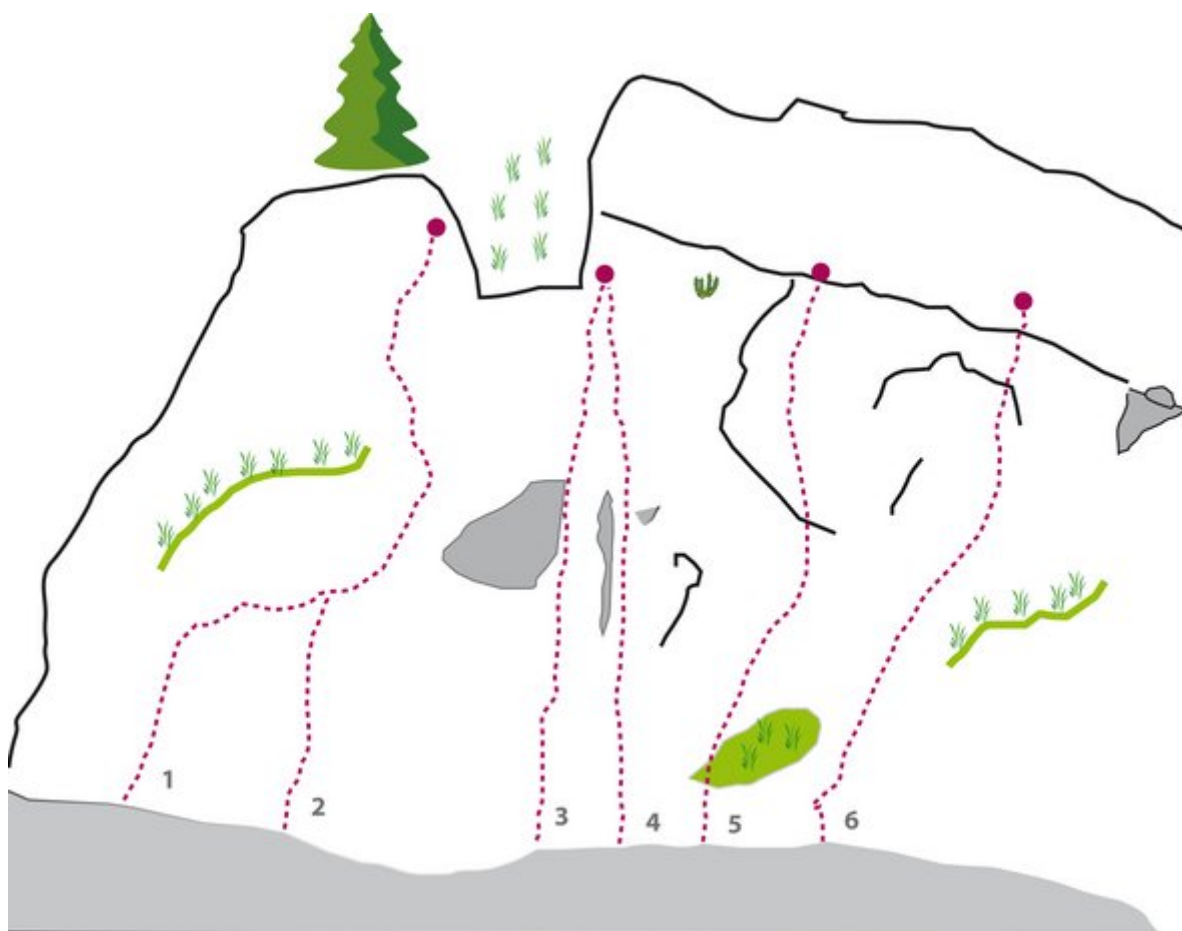

# TANNHEIMER TAL KLETTERGARTEN KANZEL

**ZUSTIEGSZEIT**  
15 min - 20 min

## KLETTERGARTEN KANZEL LINKER TEIL

---

Nr.	Name	Grad	Länge
1	Variante	7+	20 m
2	Bermuda Dreieck	5b+	15-20 m
3	Crazy Nicki	7a	15-20 m
4	Via Luise	5c	15-20 m
5	Sabine	6b+	15-20 m
6	Babypause	6a	15-20 m

# KLETTERGARTEN KANZEL RECHTER TEIL

Nr.	Name	Grad	Länge
1	Afrika mitte rechts	6a	15-25 m
2	Henkel trocken	6b	15-25 m
3	Ritze	5c	15-25 m
4	Oh Monika	?	15-25 m
5	Sommerregen	7b	15-25 m
6	Nati	6c	15-25 m
7	Blau wie eine Orange	7a+	15-25 m
8	Holzspalter	?	15-25 m
9	Holzspalter rechts	5c	15-25 m
10	Feig	6a	15-25 m
11	fett	6a	15-25 m
12	Und let's	6a+	15-25 m

Ein Großteil der Foto-Topos wurden im Rahmen von einem Förderprojekt produziert.