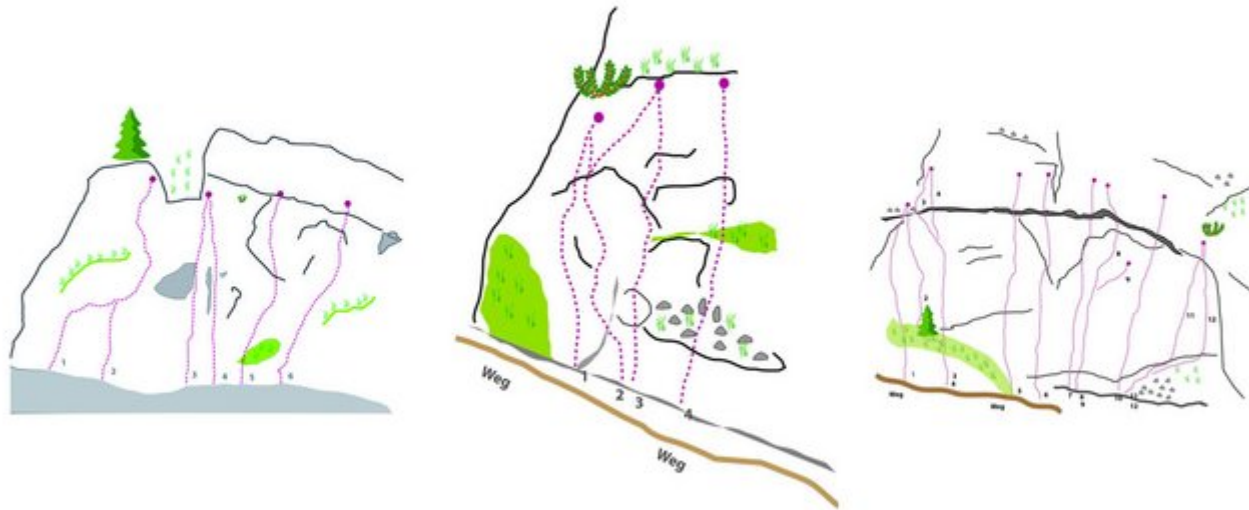

TANNHEIMER TAL KLETTERGARTEN KANZEL

ZUSTIEG
10 Minuten

KLETTERGARTEN KANZEL LINKER TEIL

Nr.	Name	Grad	Länge
1	Variante	5a	
2	Bermuda Dreieck	5b+	

3	Crazy Nicki	7a
4	Via Luise	5c
5	Sabine	6b+
6	Babypause	6a

KLETTERGARTEN KANZEL MITTE

Nr.	Name	Grad	Länge
1	Dr 8er	7a+	
2	Dr 7er	6b+	

3

Dr 6er

6a

4

A1

6b+

KLETTERGARTEN KANZEL RECHTER TEIL

Nr.	Name	Grad	Länge
1	Afrika mitte rechts	6a	
2	Henkel trocken	6b	

3	Ritze	5c
4	Oh Monika	?
5	Sommerregen	7b
6	Nati	6c
7	Blau wie eine Orange	7a+
8	Holzspalter	?
9	Holzspalter rechts	5c
10	feig	6a
11	fett	6a
12	und let´s	6a+