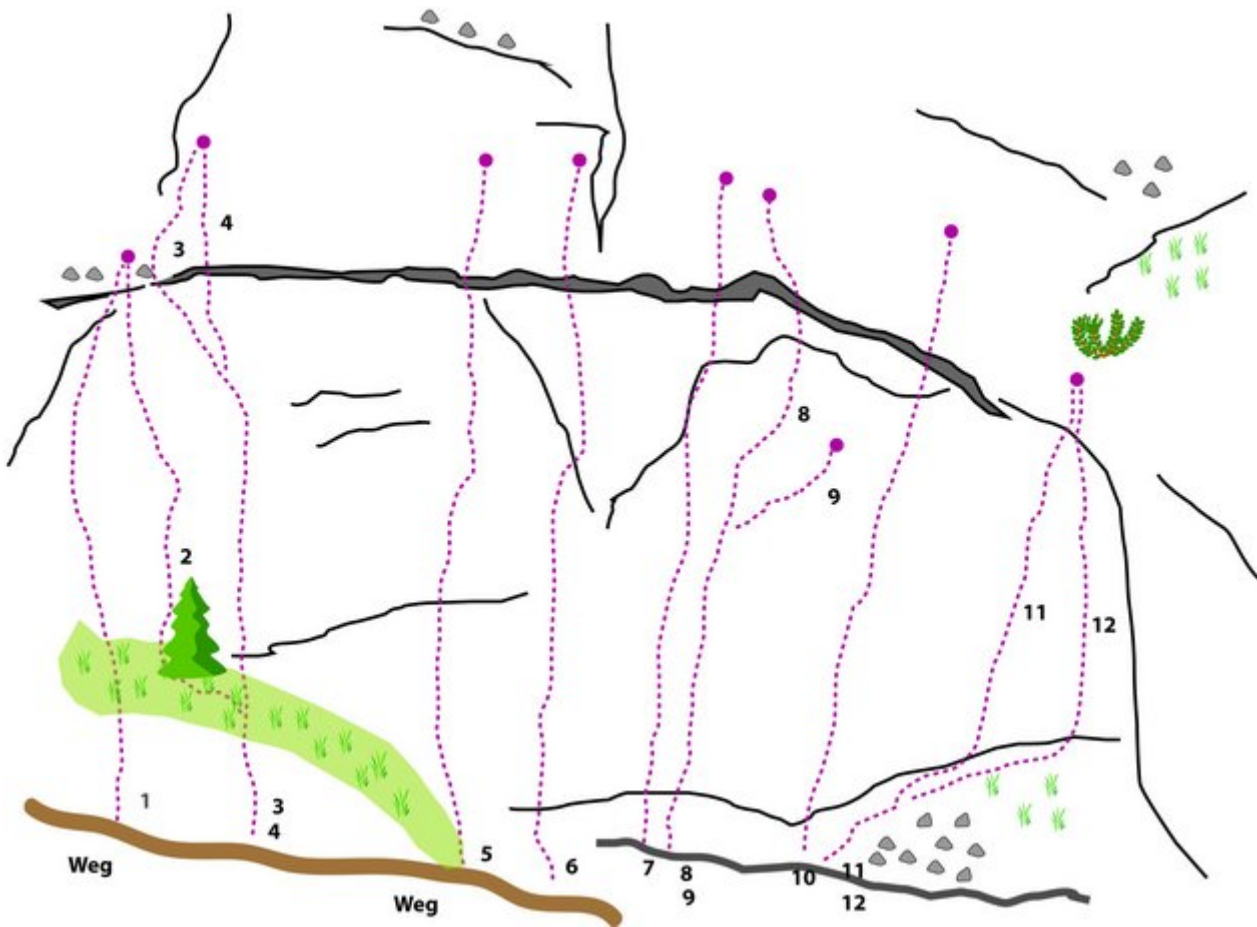

# TANNHEIMER TAL KLETTERGARTEN KANZEL

**ZUSTIEGSZEIT**  
15 min - 20 min

## KLETTERGARTEN KANZEL LINKER TEIL

---

Nr.	Name	Grad	Länge
1	Variante	7+	20 m
2	Bermuda Dreieck	5b+	15-20 m
3	Crazy Nicki	7a	15-20 m
4	Via Luise	5c	15-20 m
5	Sabine	6b+	15-20 m
6	Babypause	6a	15-20 m

# KLETTERGARTEN KANZEL RECHTER TEIL

Nr.	Name	Grad	Länge
1	Afrika mitte rechts	6a	15-25 m
2	Henkel trocken	6b	15-25 m
3	Ritze	5c	15-25 m
4	Oh Monika	?	15-25 m
5	Sommerregen	7b	15-25 m
6	Nati	6c	15-25 m
7	Blau wie eine Orange	7a+	15-25 m
8	Holzspalter	?	15-25 m
9	Holzspalter rechts	5c	15-25 m
10	Feig	6a	15-25 m
11	fett	6a	15-25 m
12	Und let's	6a+	15-25 m

Ein Großteil der Foto-Topos wurden im Rahmen von einem Förderprojekt produziert.