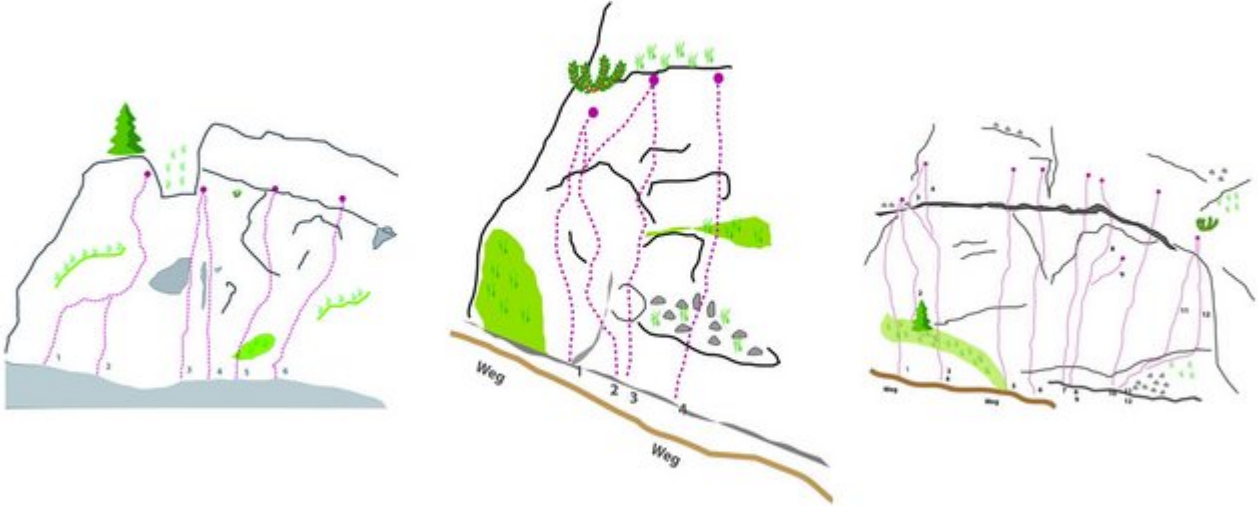

# TANNHEIMER TAL KLETTERGARTEN KANZEL

**ZUSTIEGSZEIT**  
15 min - 20 min

## KLETTERGARTEN KANZEL LINKER TEIL

---

Nr.	Name	Grad	Länge
1	Variante	7+	20 m
2	Bermuda Dreieck	5b+	15-20 m
3	Crazy Nicki	7a	15-20 m
4	Via Luise	5c	15-20 m
5	Sabine	6b+	15-20 m
6	Babypause	6a	15-20 m

# KLETTERGARTEN KANZEL RECHTER TEIL

Nr.	Name	Grad	Länge
1	Afrika mitte rechts	6a	15-25 m
2	Henkel trocken	6b	15-25 m
3	Ritze	5c	15-25 m
4	Oh Monika	?	15-25 m
5	Sommerregen	7b	15-25 m
6	Nati	6c	15-25 m
7	Blau wie eine Orange	7a+	15-25 m
8	Holzspalter	?	15-25 m
9	Holzspalter rechts	5c	15-25 m
10	Feig	6a	15-25 m
11	fett	6a	15-25 m
12	Und let's	6a+	15-25 m

Ein Großteil der Foto-Topos wurden im Rahmen von einem Förderprojekt produziert.