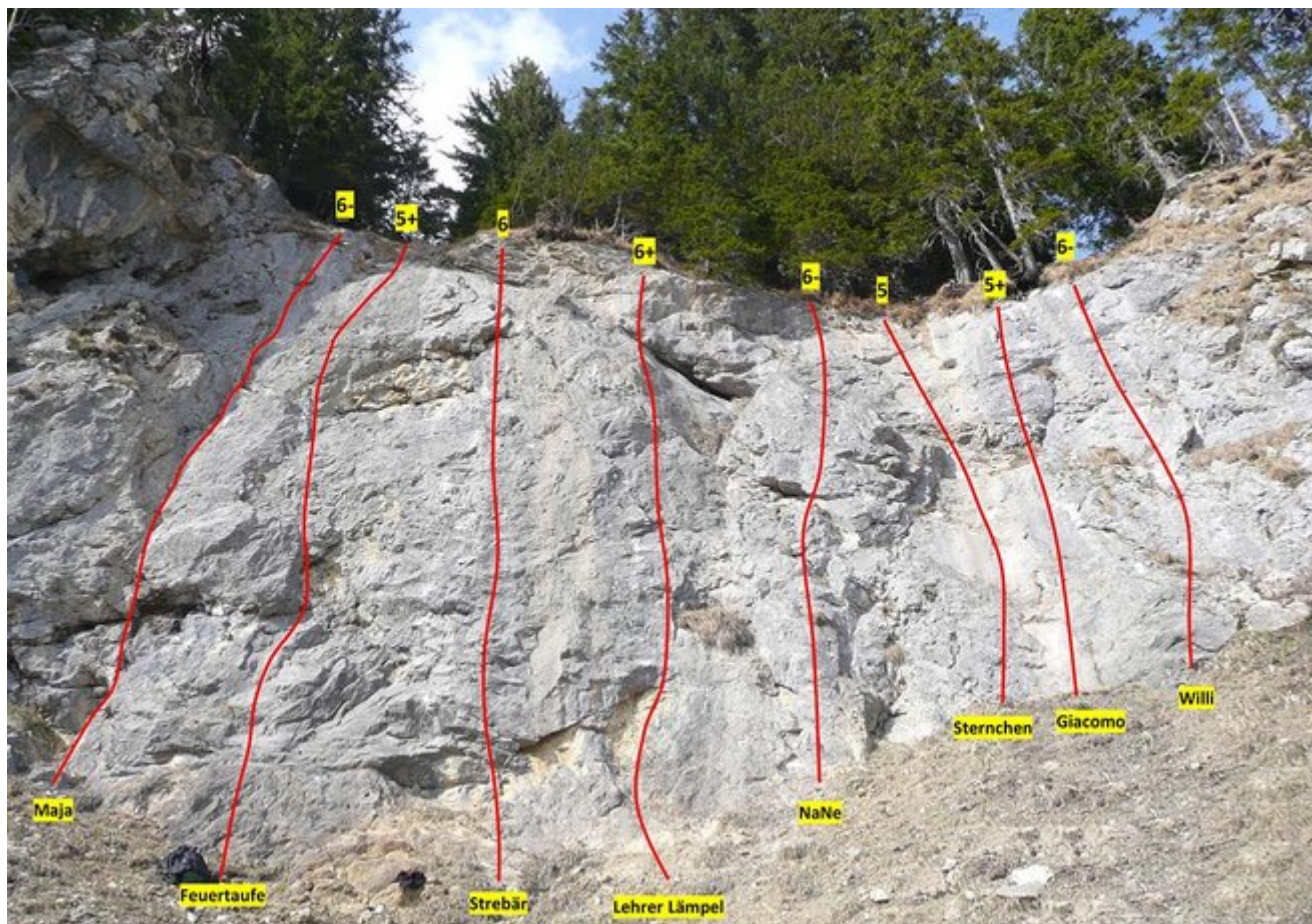

TANNHEIMER TAL KLETTERGARTEN ETSCHERWAND / GIMPELHAUS

ZUSTIEGSZEIT
40 min - 45 min

ETSCHERWAND TANNHEIM

Nr.	Name	Grad	Länge
1	Maja	5b	
2	Feuertaufe	5a+	

3	Strebär	5c
4	Lehrer Lämpel	6a
5	NaNe	5b
6	Sternchen	5a
7	Giacomo	5a+
8	Willi	5b

Climbers Paradise Tirol

Das größte Kletterportal Tirols bietet euch tausende Routen in 14 Regionen, gratis Topos in Druckqualität und aktuelle Infos rund ums Thema Klettern.

Eine solche Vielfalt an verschiedensten Klettermöglichkeiten aller Schwierigkeitsgrade findet man selten auf so engem Raum. Zudem findet ihr Unterkunftsvorschläge für jede Geldtasche.

regio
TIROL

Europäischer
Landwirtschaftsfonds für
die Entwicklung des
ländlichen Raums
Hier investiert Europa in
die ländlichen Gebiete

Die Topos auf der Webseite stehen kostenfrei zur Verfügung.

Ein Großteil der Foto-Topos wurden im Rahmen von einem Förderprojekt produziert.