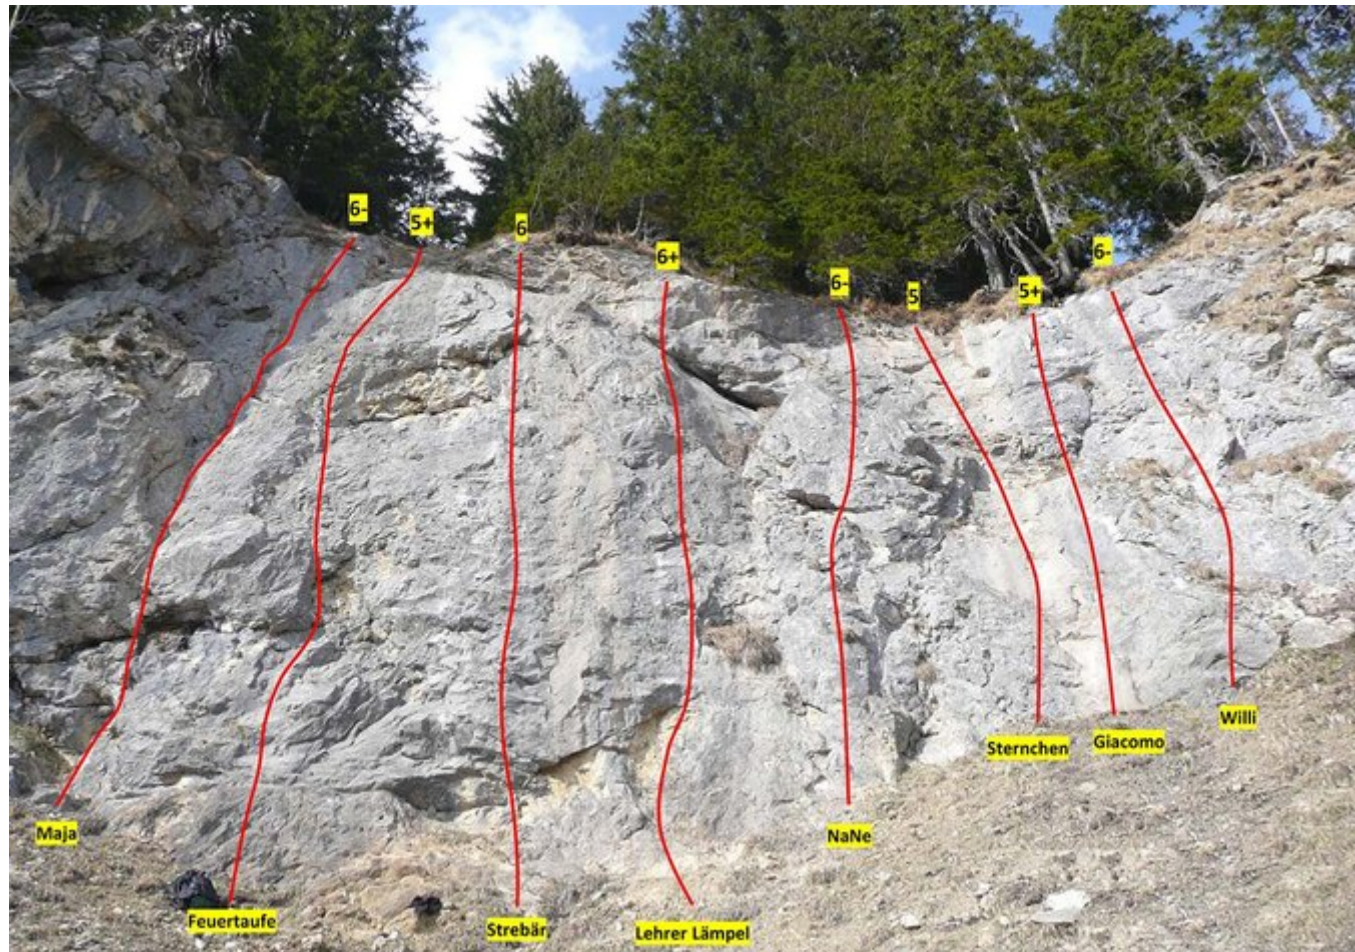

TANNHEIMER TAL KLETTERGARTEN ETSCHERWAND / GIMPELHAUS

ZUSTIEGSZEIT
40 min - 45 min

ETSCHERWAND TANNHEIM

Nr.	Name	Grad	Länge
1	Maja	5b	
2	Feuertaufe	5a+	

3	Strebär	5c
4	Lehrer Lämpel	6a
5	NaNe	5b
6	Sternchen	5a
7	Giacomo	5a+
8	Willi	5b

Climbers Paradise Tirol

Das größte Kletterportal Tirols bietet euch tausende Routen in 14 Regionen, gratis Topos in Druckqualität und aktuelle Infos rund ums Thema Klettern.

Eine solche Vielfalt an verschiedensten Klettermöglichkeiten aller Schwierigkeitsgrade findet man selten auf so engem Raum. Zudem findet ihr Unterkunftsvorschläge für jede Geldtasche.

regio
TIROL

Europäischer
Landwirtschaftsfonds für
die Entwicklung des
ländlichen Raums
Hier investiert Europa in
die ländlichen Gebiete

Die Topos auf der Webseite stehen kostenfrei zur Verfügung.

Ein Großteil der Foto-Topos wurden im Rahmen von einem Förderprojekt produziert.