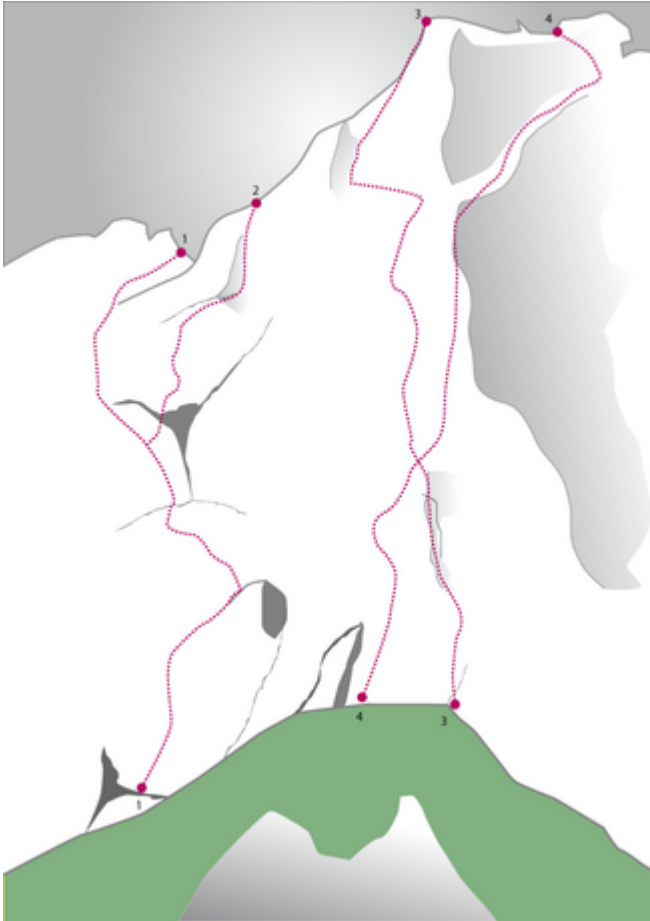

## TANNHEIMER TAL - HOCHWIESLER SEKTOR HOCHWIESLER SÜDWAND

Nr.	Name	Grad	Länge
	FöVe 97	5+	50 m
	Alte Südwand	6	150 m
	Via Anita	6	180 m
	Südpfeiler	10-	220 m
	Schusterföhre	6+	220 m
	Polarstern	8+	150 m
	Alle Neune	8-	230 m

### Climbers Paradise Tirol

Das größte Kletterportal Tirols bietet euch tausende Routen in 14 Regionen, gratis Topos in Druckqualität und aktuelle Infos rund ums Thema Klettern.

Eine solche Vielfalt an verschiedensten Klettermöglichkeiten aller Schwierigkeitsgrade findet man selten auf so engem Raum. Zudem findet ihr Unterkunftsvorschläge für jede Geldtasche.

Europäischer  
Landwirtschaftsfonds für  
die Entwicklung des  
ländlichen Raums  
Hier investiert Europa in  
die ländlichen Gebiete

Die Topos auf der Webseite stehen kostenfrei zur Verfügung.

Ein Großteil der Foto-Topos wurden im Rahmen von einem Förderprojekt produziert.