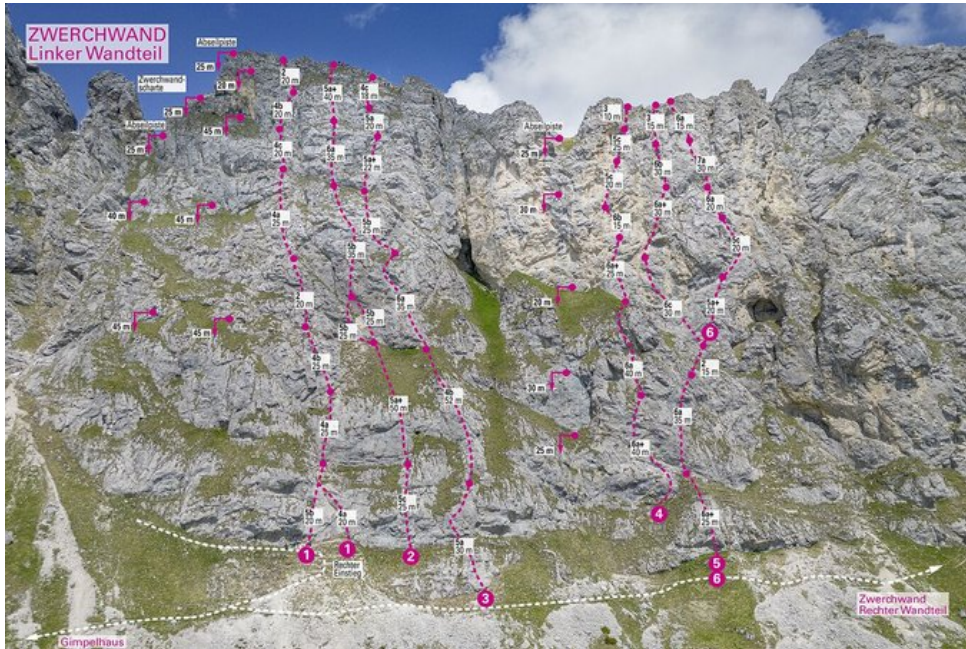

TANNHEIMER TAL - GIMPEL SEKTOR ZWERCHWAND - WESTTEIL

MISS NESSELWÄNGLE

Seillänge	Länge	Grad
1	25m	6a+
2	35m	6a
3	15m	2
4	25m	5b
5	20m	5c+
6	20m	6a
7	30m	7a
8	10m	6a

Climbers Paradise Tirol

Das größte Kletterportal Tirols bietet euch tausende Routen in 14 Regionen, gratis Topos in Druckqualität und aktuelle Infos rund ums Thema Klettern.

Eine solche Vielfalt an verschiedensten Klettermöglichkeiten aller Schwierigkeitsgrade findet man selten auf so engem Raum. Zudem findet ihr Unterkunftsvorschläge für jede Geldtasche.

© Climbers Paradise Tirol 2023

Alle Inhalte sind urheberrechtlich geschützt.

Mit Unterstützung von Bund, Land und Europäischer Union

Die Topos auf der Webseite stehen kostenfrei zur Verfügung.

Ein Großteil der Foto-Topos wurden im Rahmen von einem Förderprojekt produziert.