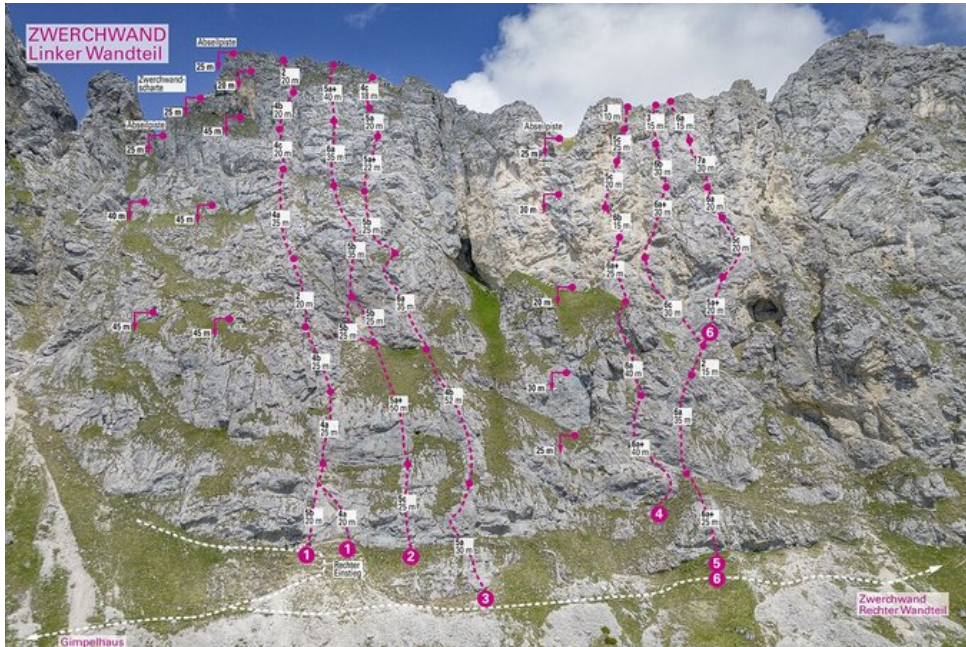

TANNHEIMER TAL - GIMPEL SEKTOR ZWERCHWAND - WESTTEIL

AKROPHOBIE

Seillänge	Länge	Grad
1	25m	6a+
2	35m	6a
3	15m	2
4	20m	6c
5	20m	6a+
6	30m	6a+
7	15m	3a

Climbers Paradise Tirol

Das größte Kletterportal Tirols bietet euch tausende Routen in 14 Regionen, gratis Topos in Druckqualität und aktuelle Infos rund ums Thema Klettern.

Eine solche Vielfalt an verschiedensten Klettermöglichkeiten aller Schwierigkeitsgrade findet man selten auf so engem Raum. Zudem findet ihr Unterkunftsvorschläge für jede Geldtasche.

© Climbers Paradise Tirol 2023

Alle Inhalte sind urheberrechtlich geschützt.

Mit Unterstützung von Bund, Land und Europäischer Union

Die Topos auf der Webseite stehen kostenfrei zur Verfügung.

Ein Großteil der Foto-Topos wurden im Rahmen von einem Förderprojekt produziert.