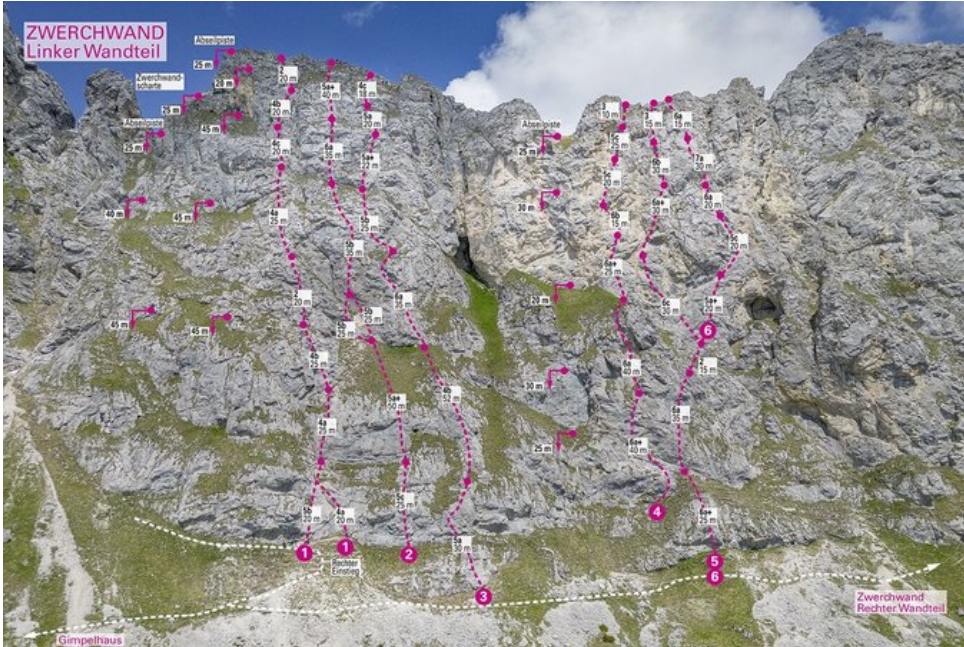

TANNHEIMER TAL - GIMPEL SEKTOR ZWERCHWAND - WESTTEIL

SIEBENSCHLÄFER

Seillänge	Länge	Grad
1	40m	6a+
2	40m	6a
3	25m	6a+
4	15m	6b/6b+
5	20m	5c+
6	25m	5c+

ZUSTIEG

V

ABSTIEG

Climbers Paradise Tirol

Das größte Kletterportal Tirols bietet euch tausende Routen in 14 Regionen, gratis Topos in Druckqualität und aktuelle Infos rund ums Thema Klettern.

Eine solche Vielfalt an verschiedensten Klettermöglichkeiten aller Schwierigkeitsgrade findet man selten auf so engem Raum. Zudem findet ihr Unterkunftsvorschläge für jede Geldtasche.

© Climbers Paradise Tirol 2023

Alle Inhalte sind urheberrechtlich geschützt.

Mit Unterstützung von Bund, Land und Europäischer Union

Die Topos auf der Webseite stehen kostenfrei zur Verfügung.

Ein Großteil der Foto-Topos wurden im Rahmen von einem Förderprojekt produziert.