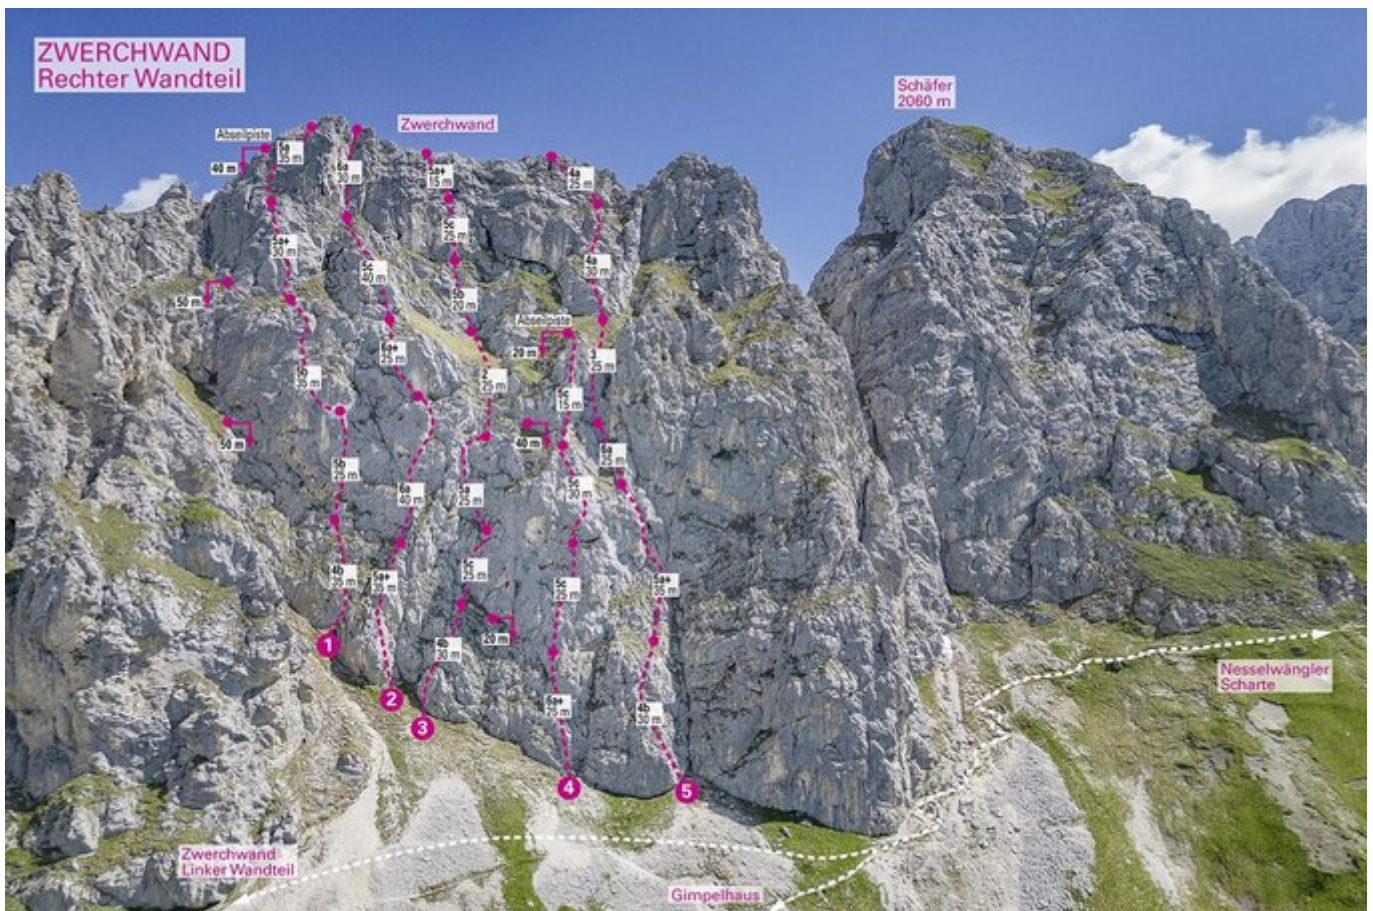

TANNHEIMER TAL - GIMPEL SEKTOR ZWERCHWAND - OSTTEIL

ZUSTIEGSZEIT

30 min - 1 h 30 min

Nr.	Name	Grad	Länge
	Linie 2005	5+	180 m
	Tannheimer Revival	7-	170 m
	Diebische Rentner	6	180 m
	Memory	6+	100 m
	Seidenschwarz	6+	190 m

Climbers Paradise Tirol

Das größte Kletterportal Tirols bietet euch tausende Routen in 14 Regionen, gratis Topos in Druckqualität und aktuelle Infos rund ums Thema Klettern.

Eine solche Vielfalt an verschiedensten Klettermöglichkeiten aller Schwierigkeitsgrade findet man selten auf so engem Raum. Zudem findet ihr Unterkunftsvorschläge für jede Geldtasche.

regio TIROL

Europäischer
Landwirtschaftsfonds für
die Entwicklung des
ländlichen Raums
Hier investiert Europa in
die ländlichen Dörfer

Die Topos auf der Webseite stehen kostenfrei zur Verfügung.

Ein Großteil der Foto-Topos wurden im Rahmen von einem Förderprojekt produziert.