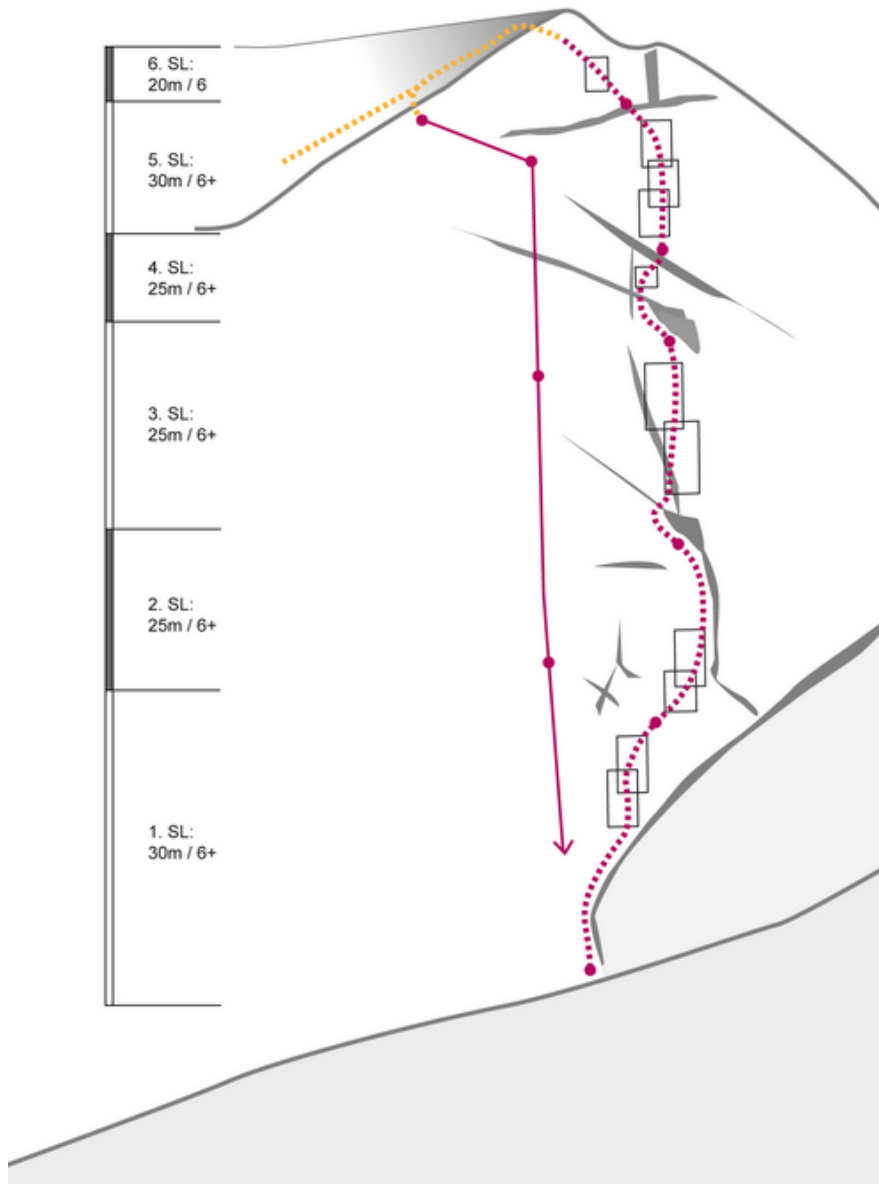

## TANNHEIMER TAL - GIMPEL SEKTOR GIMPEL SÜDOSTVORBAU

### WIRKLICH OBEN BIST DU NIE

Seillänge	Länge	Grad
1	35m	6+
2	25m	6+
3	25m	6+
4	25m	6+
5	35m	6+
6	20m	6

#### GEHZEIT ZUSTIEG

1 h 30 min

#### GEHZEIT ABSTIEG

1 h 30 min