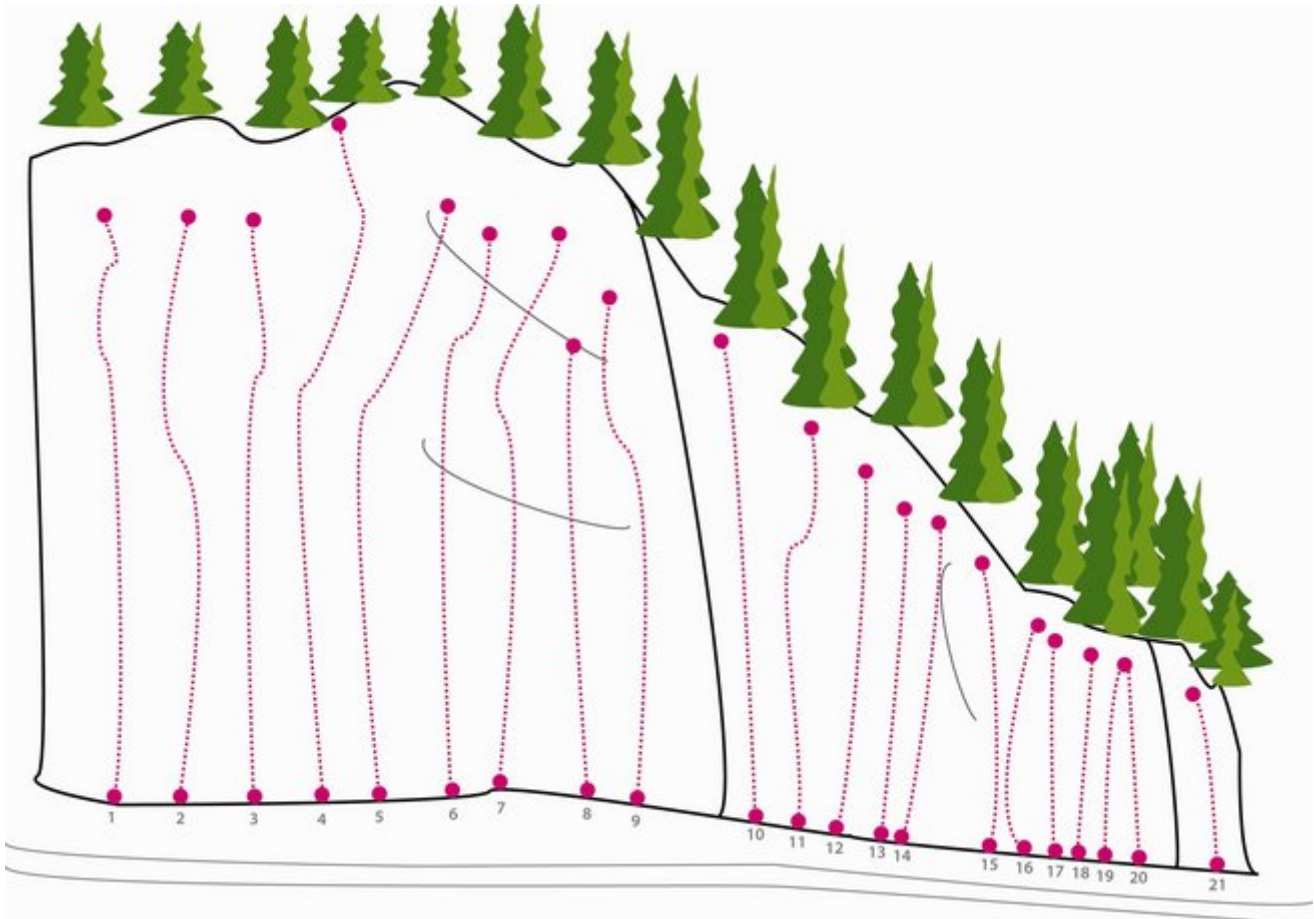

## TANNHEIMER TAL - GAICHTPASS SEKTOR GAICHTPASS OBERER TEIL

### ZUSTIEG

5 Min.

Nr.	Name	Grad	Länge
1	Solid Rock	6a	
2	Quäl dich du Sau	7a	
3	Anastacia	6a	
4	Monotonie	6a+	
5	Isar Flimmern	6a	
6	Papa Ratzi	6a	
7	Tanja ich liebe dich	5b+	
8	Kohmeni-Islam	3b	
9	Yoga	4b	
10	Prinz Eisenherz	5a	
11	Hans im Glück	5a	

### Climbers Paradise Tirol

Das größte Kletterportal Tirols bietet euch tausende Routen in 15 Regionen, gratis Topos in Druckqualität und aktuelle Infos rund ums Thema Klettern.

Eine solche Vielfalt an verschiedensten Klettermöglichkeiten aller Schwierigkeitsgrade findet man selten auf so engem Raum. Zudem findet ihr Unterkunftsvorschläge für jede Geldtasche.