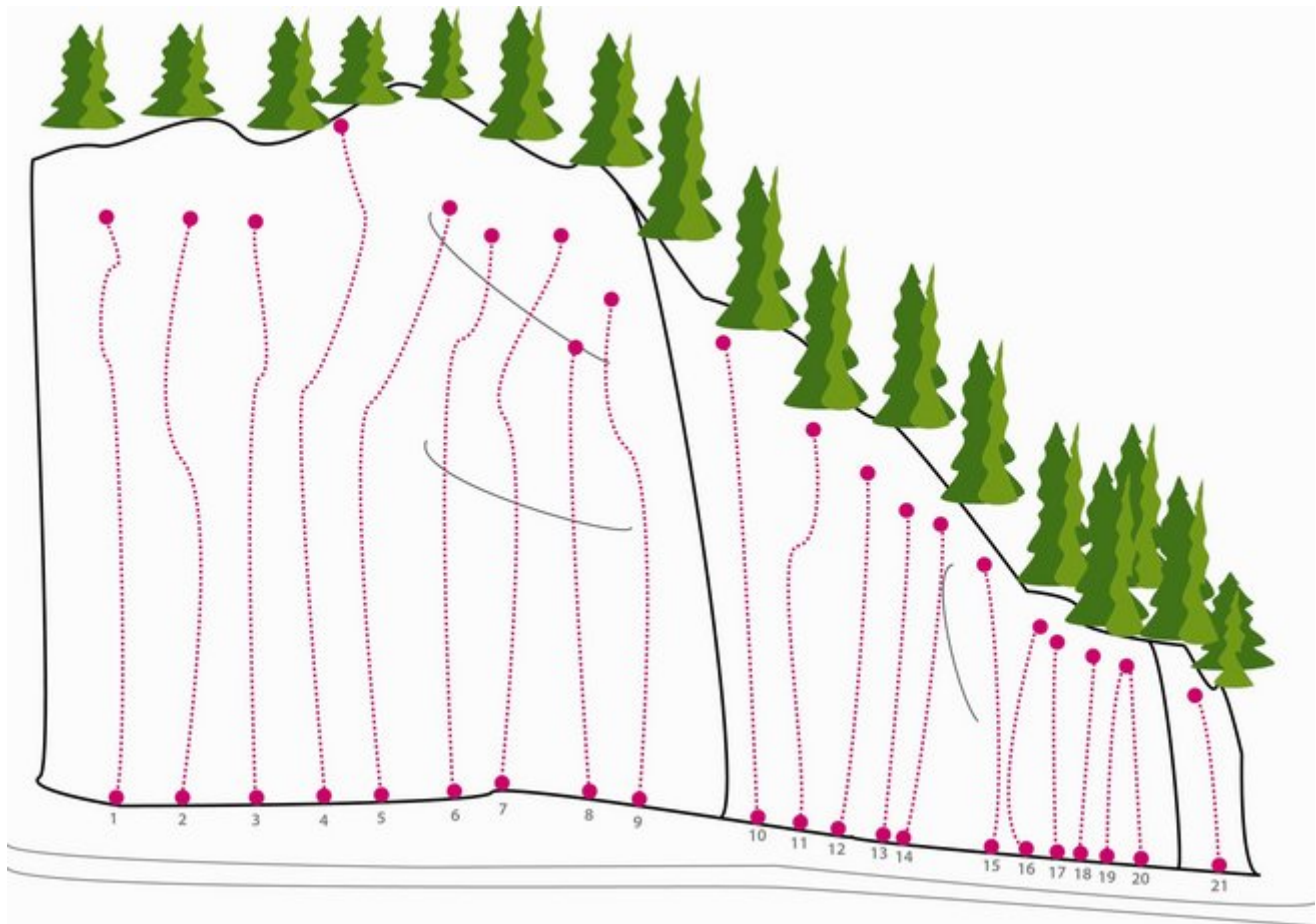

# TANNHEIMER TAL GAICHTPASS

## ZUSTIEG

5 Min.

# GAICHTPASS OBERER TEIL

Nr.	Name	Grad	Länge
1	Solid Rock	6a	
2	Quäl dich du Sau	7a	
3	Anastacia	6a	
4	Monotonie	6a+	
5	Isar Flimmern	6a	
6	Papa Ratzi	6a	
7	Tanja ich liebe dich	5b+	
8	Kohmeni-Islam	3b	
9	Yoga	4b	
10	Prinz Eisenherz	5a	
11	Hans im Glück	5a	
12	Just love it	5b	
13	Am Anfang war der Fels	5c	
14	Verticalverkehr	6a	
15	Eiger Flieger	4c	
16	Tschau Murre	4b	

#### Climbers Paradise Tirol

Das größte Kletterportal Tirols bietet euch tausende Routen in 15 Regionen, gratis Topos in Druckqualität und aktuelle Infos rund ums Thema Klettern.

Eine solche Vielfalt an verschiedensten Klettermöglichkeiten aller Schwierigkeitsgrade findet man selten auf so engem Raum. Zudem findet ihr Unterkunfts-vorschläge für jede Geldtasche.