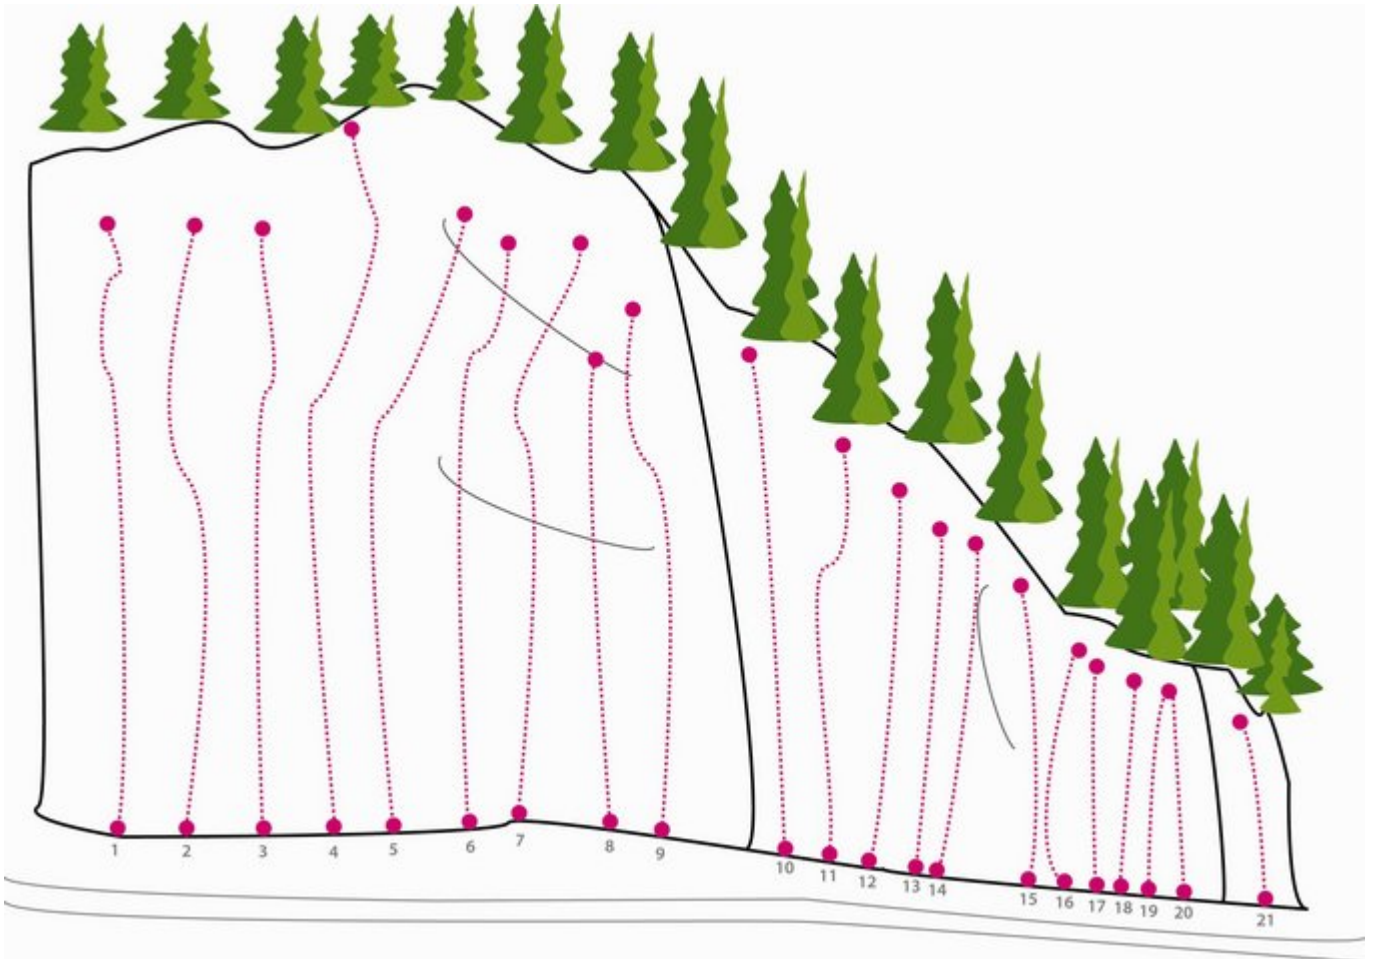

# TANNHEIMER TAL GAICHTPASS

## ZUSTIEG

5 Min.

# GAICHTPASS OBERER TEIL

Nr.	Name	Grad	Länge
1	Solid Rock	6a	
2	Quäl dich du Sau	7a	
3	Anastacia	6a	
4	Monotonie	6a+	
5	Isar Flimmern	6a	
6	Papa Ratzi	6a	
7	Tanja ich liebe dich	5b+	
8	Kohmeni-Islam	3b	
9	Yoga	4b	
10	Prinz Eisenherz	5a	
11	Hans im Glück	5a	
12	Just love it	5b	
13	Am Anfang war der Fels	5c	
14	Verticalverkehr	6a	
15	Eiger Flieger	4c	
16	Tschau Murre	4b	

#### Climbers Paradise Tirol

Das größte Kletterportal Tirols bietet euch tausende Routen in 15 Regionen, gratis Topos in Druckqualität und aktuelle Infos rund ums Thema Klettern.

Eine solche Vielfalt an verschiedensten Klettermöglichkeiten aller Schwierigkeitsgrade findet man selten auf so engem Raum. Zudem findet ihr Unterkunfts-vorschläge für jede Geldtasche.