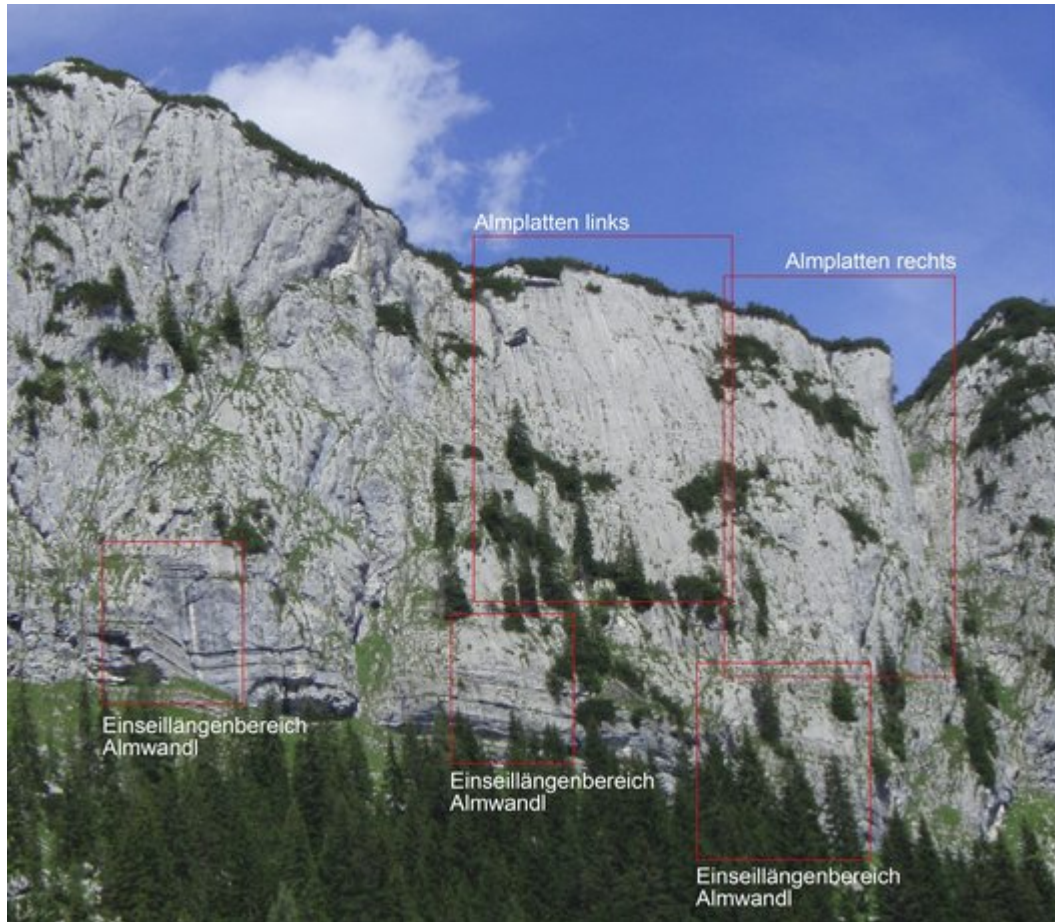

STEINBERGE - WEMETEIGEN (BIS 6SL)
SEKTOR ALMPLATTEN LINKS

ZUSTIEG
1 1/2 Std

Nr.	Name	Grad	Länge
	Ois Guade	?	100 m
	a Traum	?	110 m

Climbers Paradise Tirol

Das größte Kletterportal Tirols bietet euch tausende Routen in 14 Regionen, gratis Topos in Druckqualität und aktuelle Infos rund ums Thema Klettern.

Die Topos auf der Webseite stehen kostenfrei zur Verfügung.

Ein Großteil der Foto-Topos wurden im Rahmen von einem Förderprojekt produziert.