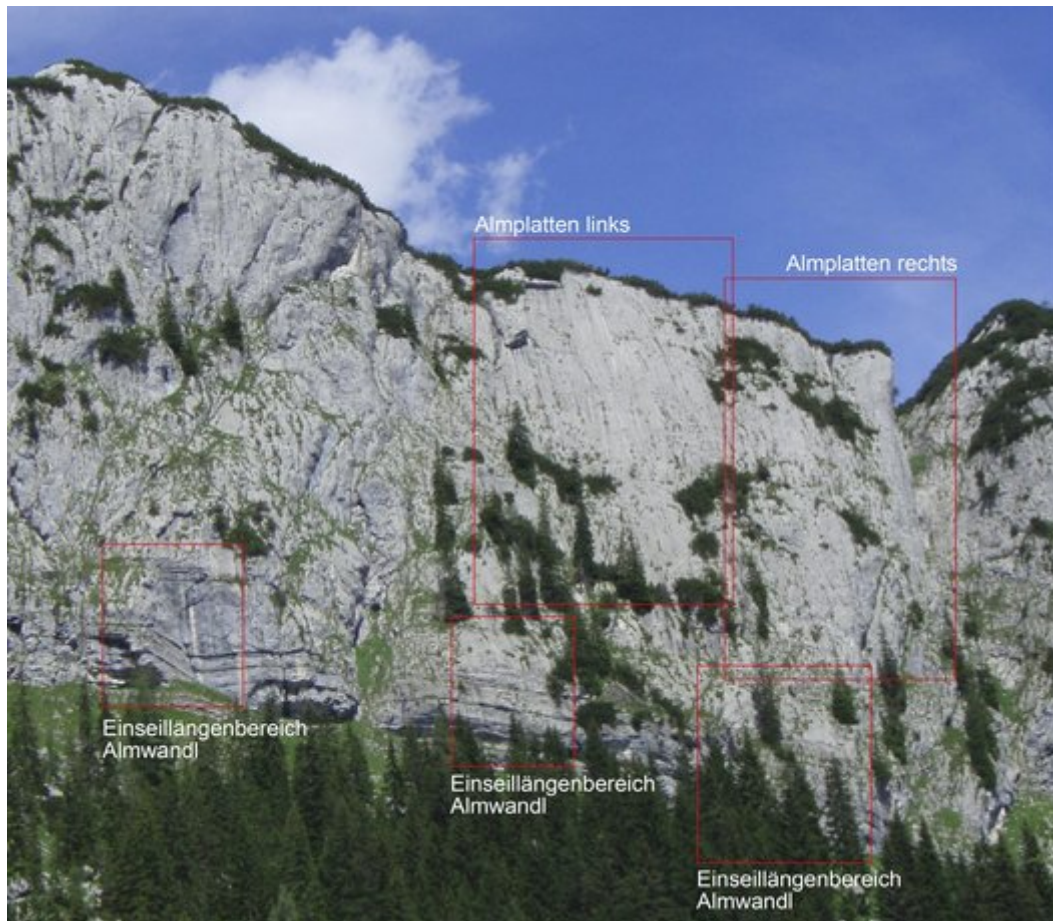

STEINBERGE - WEMETEIGEN (BIS 6SL) SEKTOR ALMPLATTEN LINKS

ZUSTIEG

1 1/2 Std

Nr.	Name	Grad	Länge
	Ois Guade	?	100 m
	GüGü	?	100 m
	a Traum	?	110 m

Climbers Paradise Tirol

Das größte Kletterportal Tirols bietet euch tausende Routen in 15 Regionen, gratis Topos in Druckqualität und aktuelle Infos rund ums Thema Klettern.