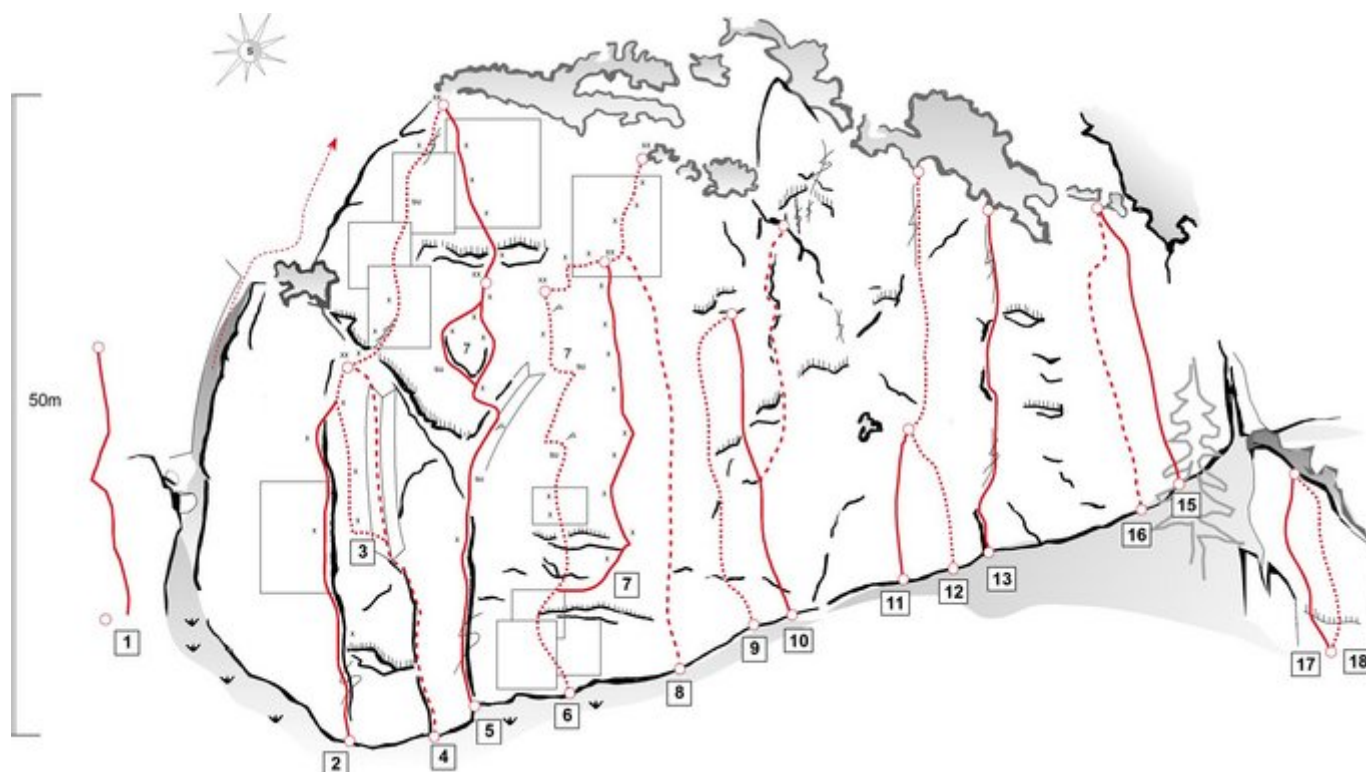

## STEINBERGE - KLETTERGEBIET STEINPLATTE SEKTOR D ABRAMAKABRA

### ZUSTIEG

Über Mautstrasse oder Bergbahn

Nr.	Name	Grad	Länge
33	Elfenkönig	7b+	20.0 m
34	Gärtnerriß	5c	24.0 m
35	Lehrbuameck	6a	50.0 m
36	Sunny Girl	5b	25.0 m
37	Ohrwaschlbär	6c	50.0 m
38	Abramakabra	6c+	50.0 m
39	Prima Ballerina	7a	32.0 m
40	La Traviata	7a+	32.0 m
41	Zwergentod	6b+	28.0 m
42	Südsee	7b	28.0 m
43	Out of Maracuja	7a+	40.0 m
44	Kleine Lebensmelodie	7b+	40.0 m
45	Wichi-tai-to	7a	40.0 m
46	Sau-Riß	6a+	35.0 m

### Climbers Paradise Tirol

Das größte Kletterportal Tirols bietet euch tausende Routen in 15 Regionen, gratis Topos in Druckqualität und aktuelle Infos rund ums Thema Klettern.

Eine solche Vielfalt an verschiedensten Klettermöglichkeiten aller Schwierigkeitsgrade findet man selten auf so engem Raum. Zudem findet ihr Unterkunftsanschlüsse für jede Geldtasche.