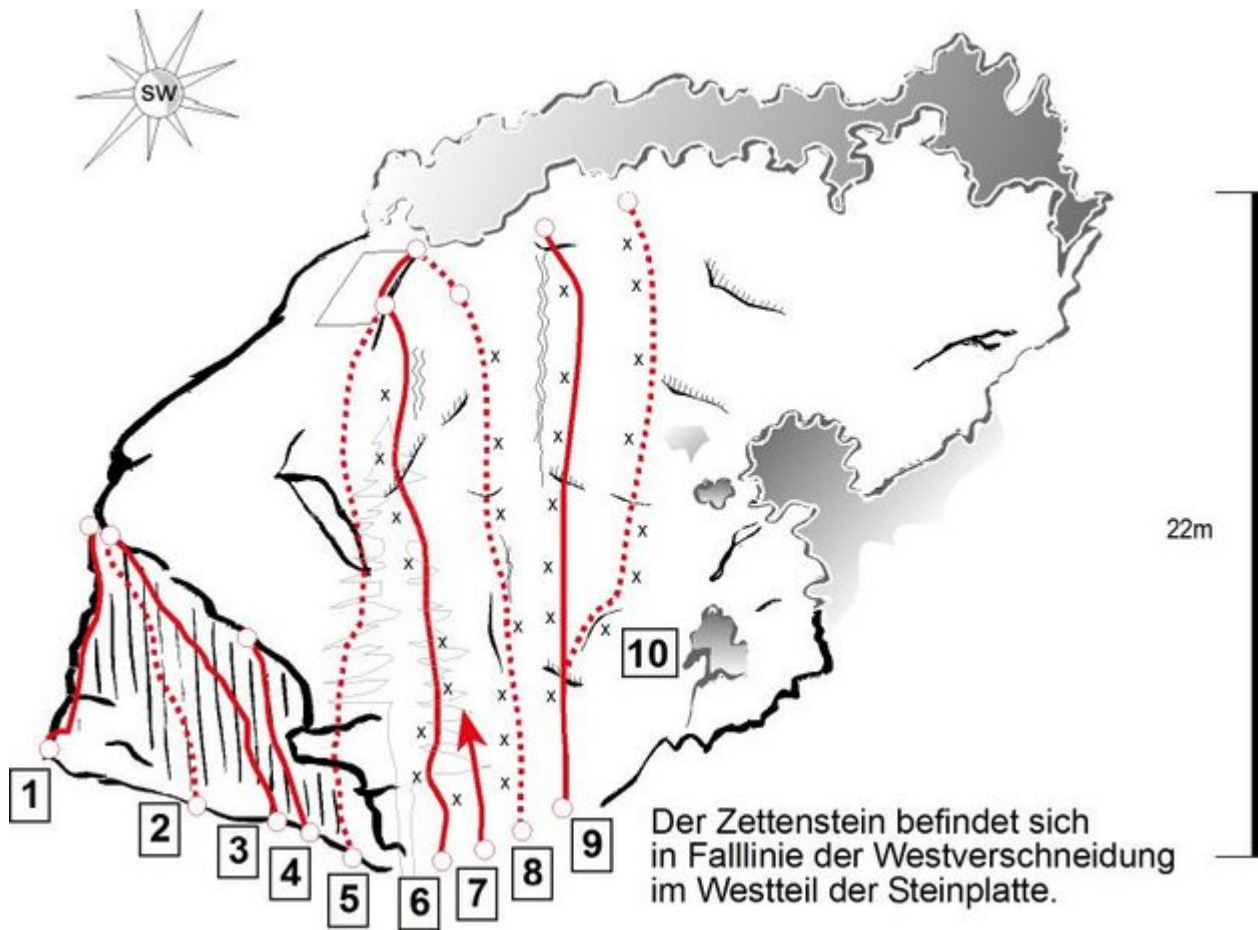

STEINBERGE - KLETTERGEBIET STEINPLATTE
SEKTOR C ZETTENSTOA (GWAGBLOCK)

ZUSTIEG

Über Mautstrasse oder Bergbahn

Nr.	Name	Grad	Länge
23	Spigolo del Gigolo (Kante)	6b	12.0 m
24	Renaicance	8a+	13.0 m
25	Gwag Line	8a	15.0 m
26	Projekt		
27	Waterworld	6c+	22.0 m

28	Bruder Baum	7a+	22.0 m
29	Projekt		
30	Lucky Strike	6c+	18.0 m
31	Daumendrucker	7a+	18.0 m
32	Killergams	6c	22.0 m

Climbers Paradise Tirol

Das größte Kletterportal Tirols bietet euch tausende Routen in 15 Regionen, gratis Topos in Druckqualität und aktuelle Infos rund ums Thema Klettern.