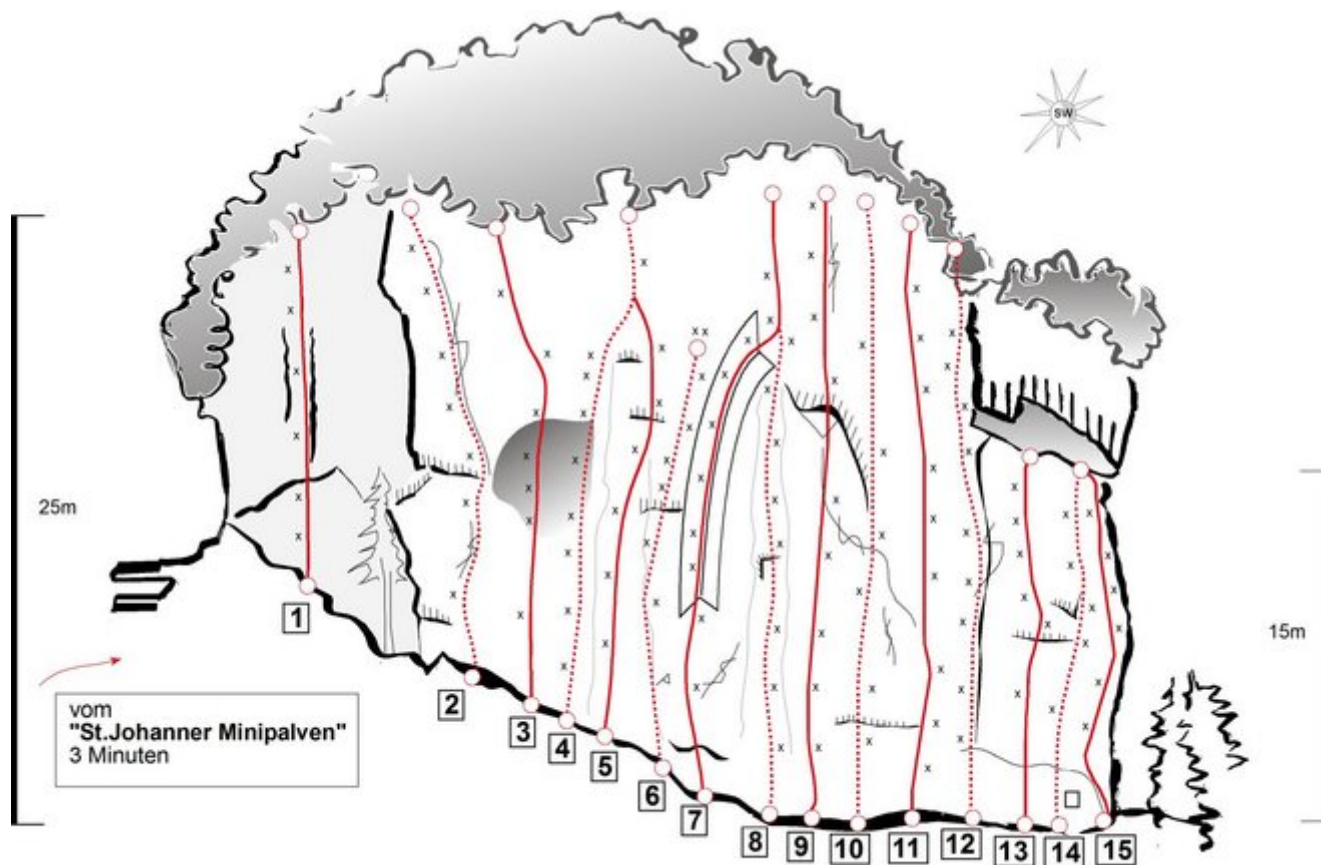

STEINBERGE - KLETTERGEBIET STEINPLATTE SEKTOR B ST.JOHANNER PALVEN

ZUSTIEG

Über Mautstrasse oder Bergbahn

Nr.	Name	Grad	Länge
8	Die Krähe	7b	18.0 m
9	Akte X	7b	25.0 m
10	Projekt-offen		
11	Afrotite	7b	25.0 m
12	Schweine im Weltall	7a+	25.0 m
13	Omen	7b	25.0 m
14	Krückenspiele	7a	25.0 m
15	Sleepwalker	8a	25.0 m
16	Rantanplan	7b	25.0 m
17	Projekt-offen		
18	Projekt-offen		

19	Slayer	7a	25.0 m
20	Palistro	7a+	20.0 m
21	Wespenstich	7a	15.0 m
22	Bienenstich	6c+	15.0 m

Climbers Paradise Tirol

Das größte Kletterportal Tirols bietet euch tausende Routen in 15 Regionen, gratis Topos in Druckqualität und aktuelle Infos rund ums Thema Klettern.